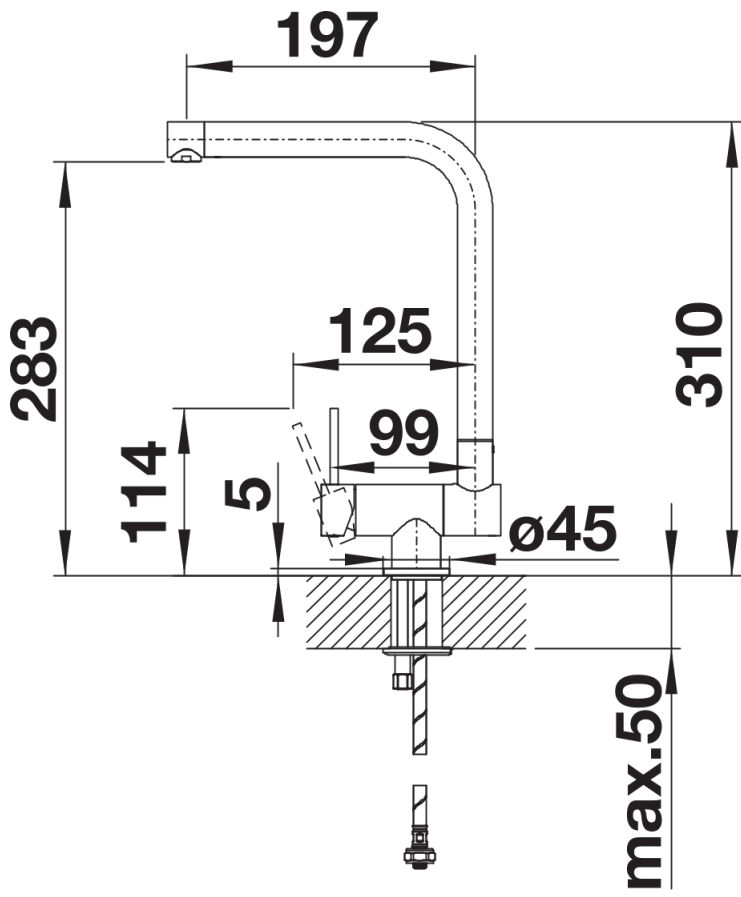

Termék adatlapja LARESSA-F jobbos működtető karral

Cikkszám 521545

Előnyök

- Az ablak elé szerelhető
- Ablak elé szerelhető csaptelep modern kialakításban
- Kényelmesen kezelhető, a csaptelep könnyen elfektethető
- Tompított lehajtás, biztonságos rögzítés
- Az optimális szerkezeti magasság lehetővé teszi a komplett kifolyó medencébe helyezését
- Oldalsó kezelőkar, választhatóan jobb- vagy balkezes kivitelben
- A magas kifolyó megkönnyíti az edények és vázák megtöltését
- Legkisebb távolság a mosogató és az ablakszárny közt 6,5 cm

Színek

Kapható színek:

króm

galvanic króm

Tervezési információk

- *Legkisebb távolság a mosogató és az ablakszárny közt 6,5 cm.

Szállítmány tartalma

- 360° fokban elforgatható és elöl elfordítható kifolyó
- A csaptelep beépítéséhez 35 mm átmérőjű furat szükséges
- Kerámiabetéttel
- Rugalmas, 500 mm hosszú csatlakozótömlők $\frac{3}{8}$ "-os anyával a különösen könnyű és biztonságos szereléshez
- LGA minősítés
- DVGW minősítés

Részletek

Forgási tartomány

Oldalnézet