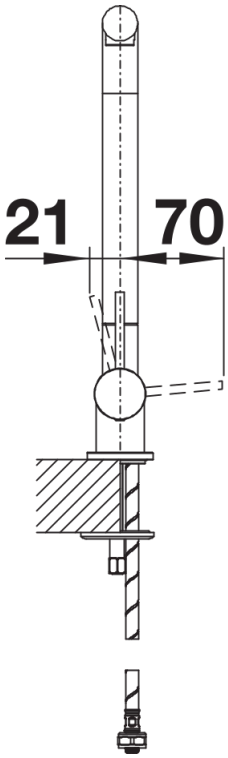

Termék adatlapja LARESSA-F jobbos működtető karral

Cikkszám 521545

Előnyök

- Az ablak elé szerelhető
- Ablak elé szerelhető csaptelep modern kialakításban
- Kényelmesen kezelhető, a csaptelep könnyen elfektethető
- Tompított lehajtás, biztonságos rögzítés
- Az optimális szerkezeti magasság lehetővé teszi a komplett kifolyó medencébe helyezését
- Oldalsó kezelőkar, választhatóan jobb- vagy balkezes kivitelben
- A magas kifolyó megkönnyíti az edények és vázák megtöltését
- Legkisebb távolság a mosogató és az ablakszárny közt 6,5 cm

Színek

Kapható színek:

króm

galvanic króm

Tervezési információk

- *Legkisebb távolság a mosogató és az ablakszárny közt 6,5 cm.

Szállítmány tartalma

- 360° fokban elforgatható és elöl elfordítható kifolyó
- A csaptelep beépítéséhez 35 mm átmérőjű furat szükséges
- Kerámiabetéttel
- Rugalmas, 500 mm hosszú csatlakozótömlők $\frac{3}{8}$ "-os anyával a különösen könnyű és biztonságos szereléshez
- LGA minősítés
- DVGW minősítés

Részletek

Forgási tartomány

Oldalnézet