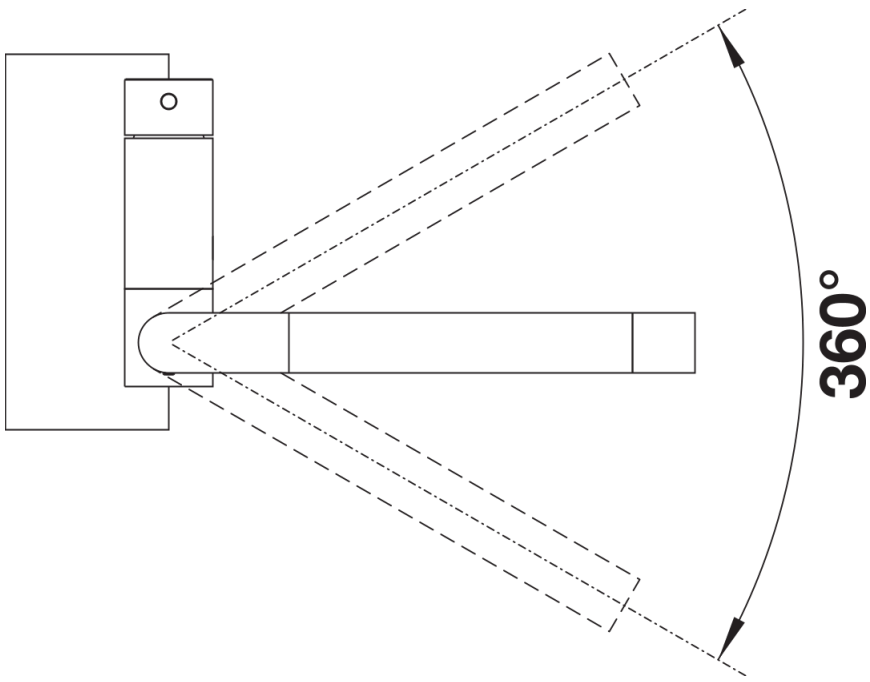

Termék adatlapja LARESSA-F jobbos működtető karral

Cikkszám 521545

Előnyök

- Az ablak elé szerelhető
- Ablak elé szerelhető csaptelep modern kialakításban
- Kényelmesen kezelhető, a csaptelep könnyen elfektethető
- Tompított lehajtás, biztonságos rögzítés
- Az optimális szerkezeti magasság lehetővé teszi a komplett kifolyó medencébe helyezését
- Oldalsó kezelőkar, választhatóan jobb- vagy balkezes kivitelben
- A magas kifolyó megkönnyíti az edények és vázák megtöltését
- Legkisebb távolság a mosogató és az ablakszárny közt 6,5 cm

Színek

Kapható színek:

króm

galvanic króm

Tervezési információk

- *Legkisebb távolság a mosogató és az ablakszárny közt 6,5 cm.

Szállítmány tartalma

- 360° fokban elforgatható és elöl elfordítható kifolyó
- A csaptelep beépítéséhez 35 mm átmérőjű furat szükséges
- Kerámiabetéttel
- Rugalmas, 500 mm hosszú csatlakozótömlők $\frac{3}{8}$ "-os anyával a különösen könnyű és biztonságos szereléshez
- LGA minősítés
- DVGW minősítés

Részletek

Forgási tartomány

Oldalnézet