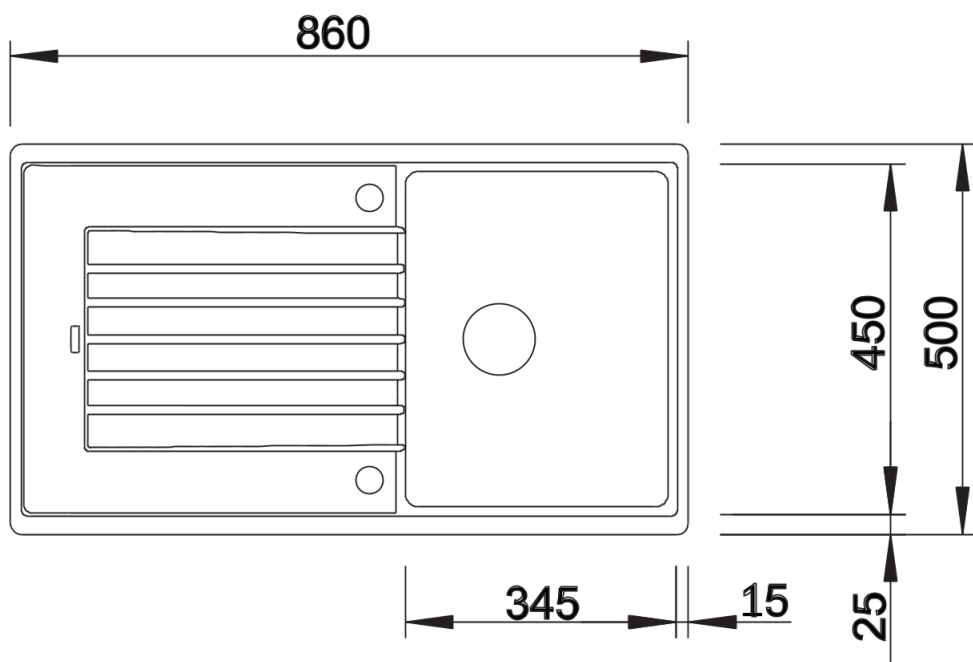

Termék adatlapja ZIA 45 SL

Cikkszám 516748

Előnyök

- Modern design letisztult vonalakkal
- Egyenes külső vonalak, hangsúlyos, keskeny kerettel
- A jellegzetes csaptelepsáv keretként megnöveli a csepegtetőfelületet
- A lehető legnagyobb terű medence 45 cm-es alsó szekrényekhez
- Rendkívüli méretű csepegtetőfelület
- Klasszikus medenceelrendezés, elforgatva is beépíthető

Színek

Kapható színek:

fekete
antracit
alumetál
fehér
jázmin
pezsgő
káv

SILGRANIT antracit

Szállítmány tartalma

- Lefolyógarnitúra helytakarékos csővel
- 3 ½"-os szűrőkosár

Részletek

Felülnézet

Kivágás

Előnézet

Oldalnézet