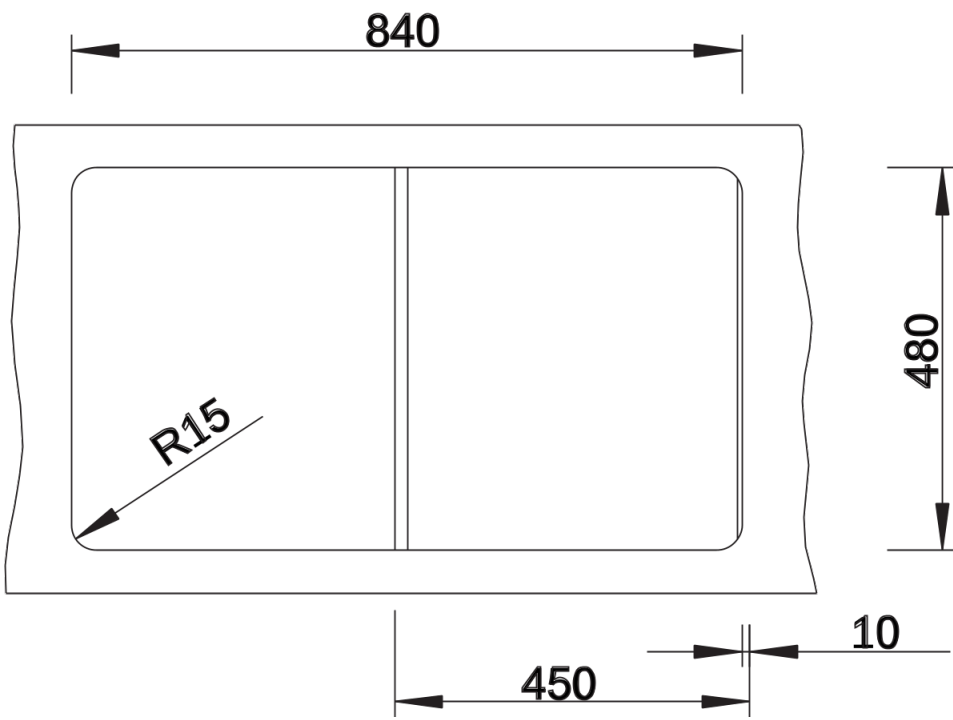

Termék adatlapja ZIA 45 SL

Cikkszám 516748

Előnyök

- Modern design letisztult vonalakkal
- Egyenes külső vonalak, hangsúlyos, keskeny kerettel
- A jellegzetes csaptelepsáv keretként megnöveli a csepegtetőfelületet
- A lehető legnagyobb terű medence 45 cm-es alsó szekrényekhez
- Rendkívüli méretű csepegtetőfelület
- Klasszikus medenceelrendezés, elforgatva is beépíthető

Kivágás

Előnézet

Oldalnézet