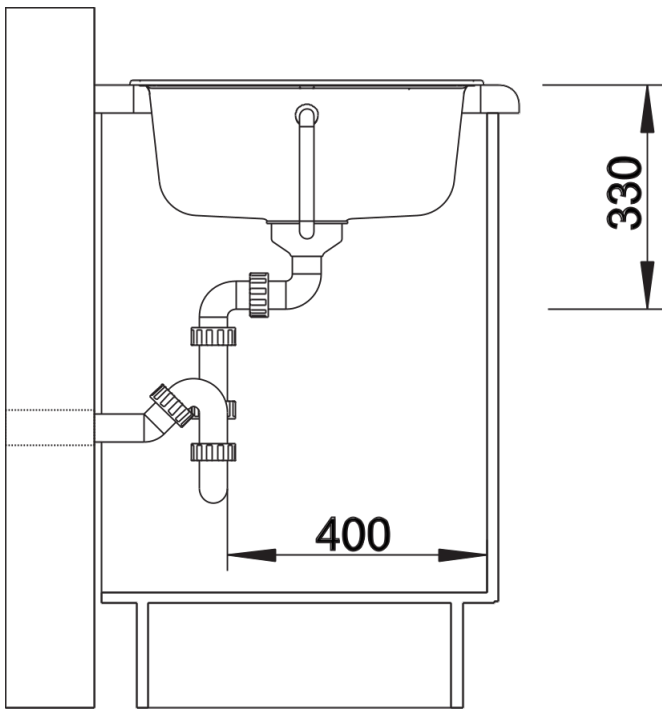

Oldalnézet