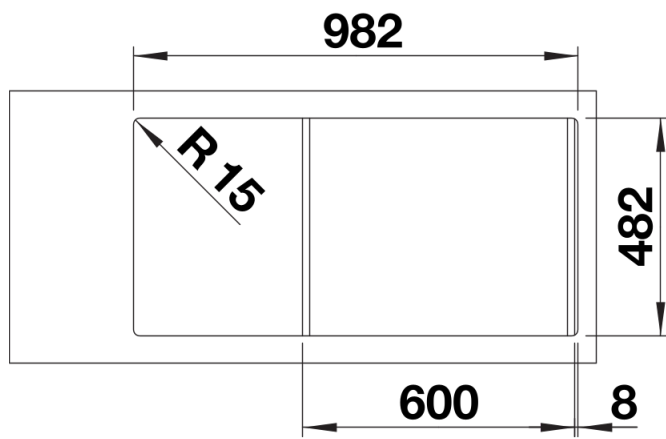

## Szállítmány tartalma

---

- lefolyógarnitúra helytakarékos csővel
- 2 x 3 ½" -es szűrőkosárral

## Felülnézet

Kivágás

Előlnézet

Oldalnézet