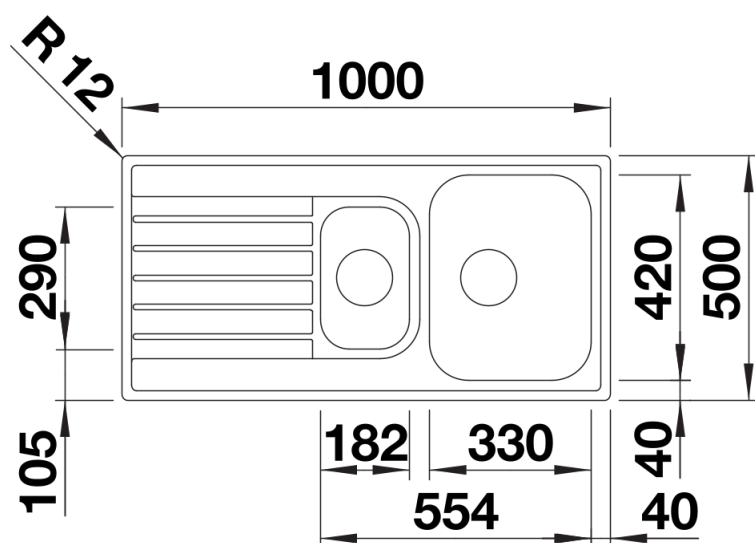

Szállítmány tartalma

- lefolyógarnitúra helytakarékos csővel
- 2 x 3 ½" -es szűrőkosárral

Részletek

Felülnézet