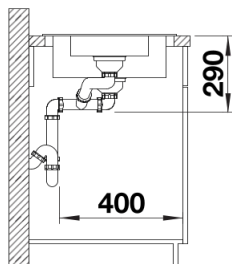

## Szállítmány tartalma

---

- lefolyógarnitúra helytakarékos csővel
- 2 x 3 ½" -es szűrőkosárral

## Felülnézet

Kivágás

Előlnézet

Oldalnézet