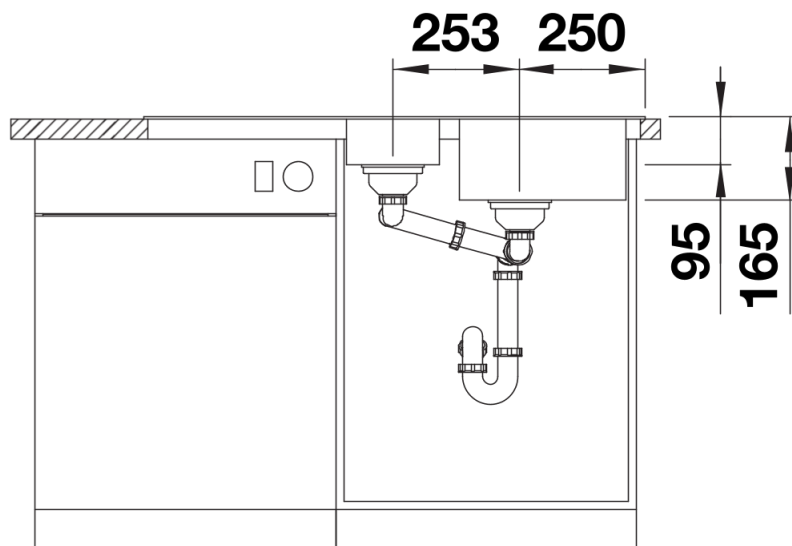

## Szállítmány tartalma

---

- lefolyógarnitúra helytakarékos csővel
- 2 x 3 ½" -es szűrőkosárral

## Felülnézet

Kivágás

Előlnézet

Oldalnézet