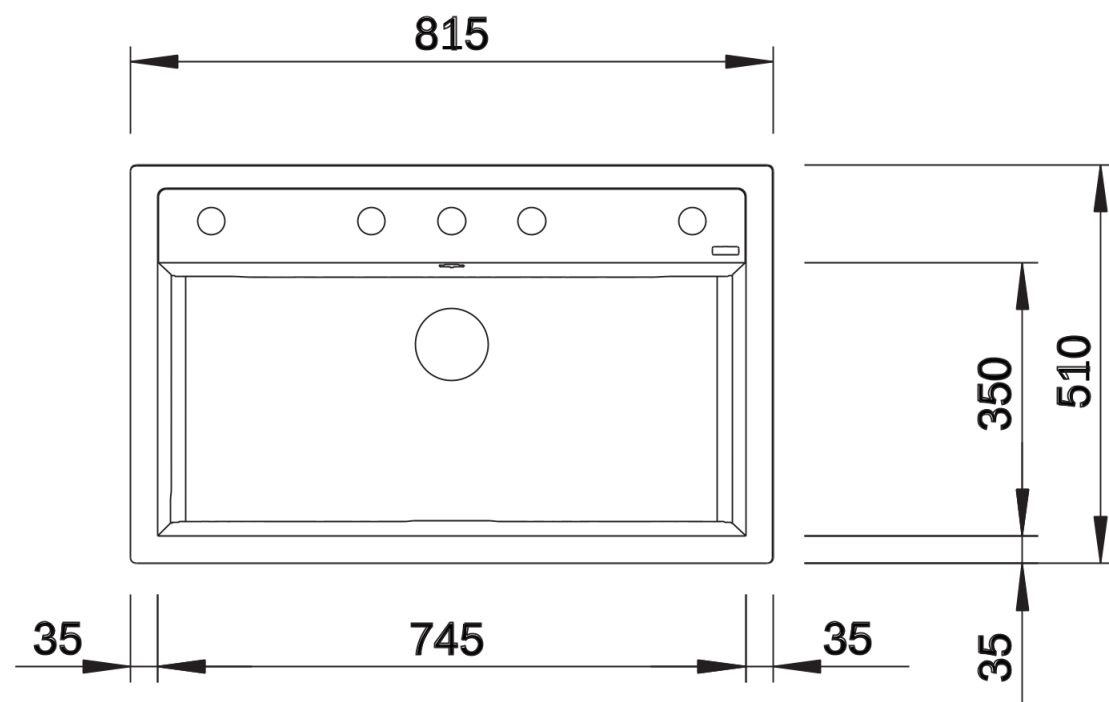

Termék adatlapja DALAGO 8

Cikkszám 516629

Előnyök

- A szokatlanul nagyméretű medence sok helyet biztosít az étel előkészítéséhez és a mosogathoz
- Folytonos csaptelepsáv tágas helyet a csaptelep és további funkcionális elemek számára
- Modern forma, tiszta vonalvezetéssel
- Opcionálisan választható, tömör bükk vágódeszka, kétféleképpen helyezhető el stabilan a rugalmas munkavégzéshez
- Munkalapszintbe építhető kivitelben is kapható

Szállítmány tartalma

- Lefolyógarnitúra helytakarékos csővel
- 3 & 1/2"-os szűrőkosár
- lefolyó-távműködtető

Részletek

Felülnézet

Kivágás

Előnézet

Oldalnézet