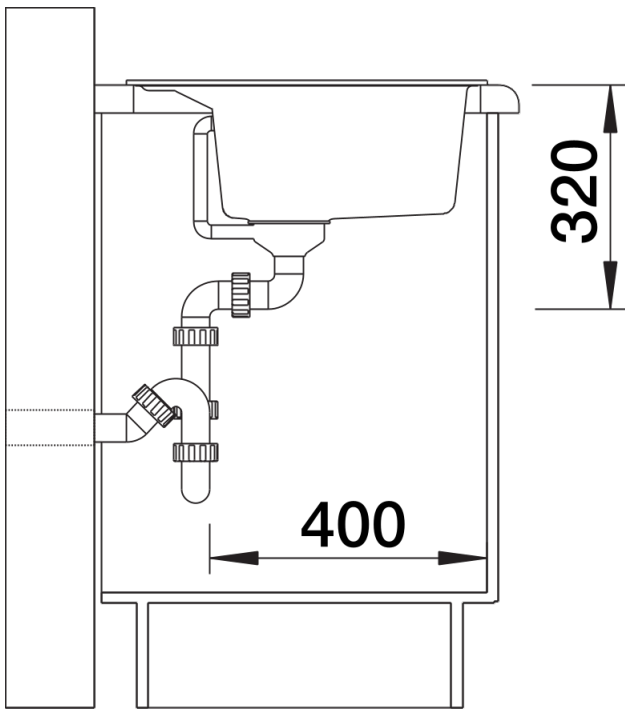

Termék adatlapja DALAGO 8

Cikkszám 516629

Előnyök

- A szokatlanul nagyméretű medence sok helyet biztosít az étel előkészítéséhez és a mosogathoz
- Folytonos csaptelepsáv tágas helyet a csaptelep és további funkcionális elemek számára
- Modern forma, tiszta vonalvezetéssel
- Opcionálisan választható, tömör bükk vágódeszka, kétféleképpen helyezhető el stabilan a rugalmas munkavégzéshez
- Munkalapszintbe építhető kivitelben is kapható

Szállítmány tartalma

- Lefolyógarnitúra helytakarékos csővel
- 3 & 1/2"-os szűrőkosár
- lefolyó-távműködtető

Részletek

Felülnézet

Kivágás

Előnézet

Oldalnézet