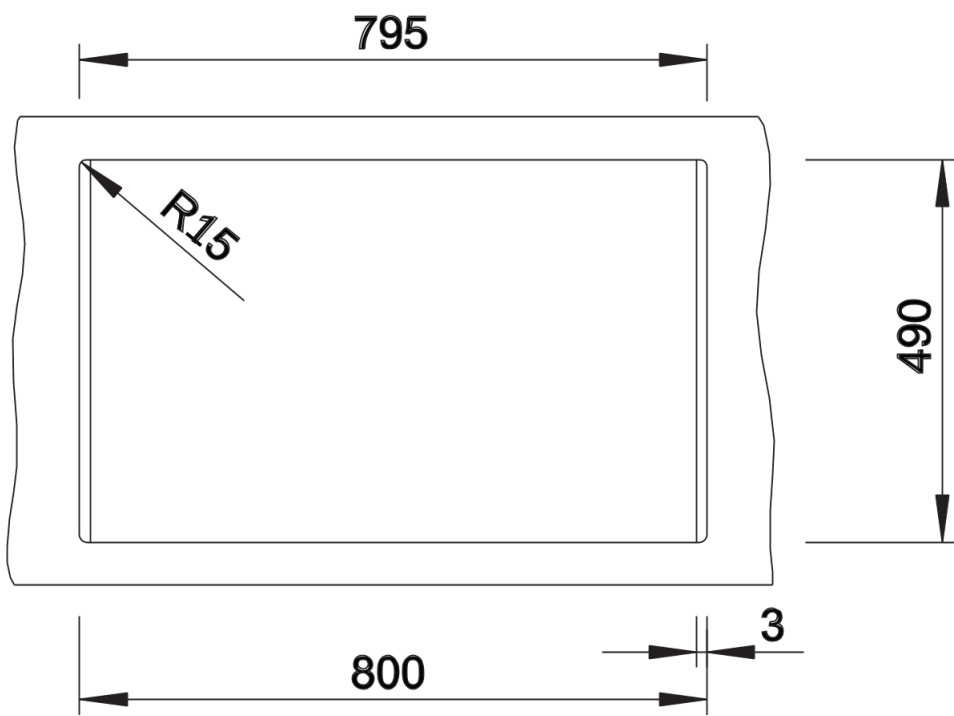

Termék adatlapja DALAGO 8

Cikkszám 516629

Előnyök

- A szokatlanul nagyméretű medence sok helyet biztosít az étel előkészítéséhez és a mosogathoz
- Folytonos csaptelepsáv tágas helyet a csaptelep és további funkcionális elemek számára
- Modern forma, tiszta vonalvezetéssel
- Opcionálisan választható, tömör bükk vágódeszka, kétféleképpen helyezhető el stabilan a rugalmas munkavégzéshez
- Munkalapszintbe építhető kivitelben is kapható

Szállítmány tartalma

- Lefolyógarnitúra helytakarékos csővel
- 3 & 1/2"-os szűrőkosár
- lefolyó-távműködtető

Részletek

Felülnézet

Kivágás

Előnézet

Oldalnézet