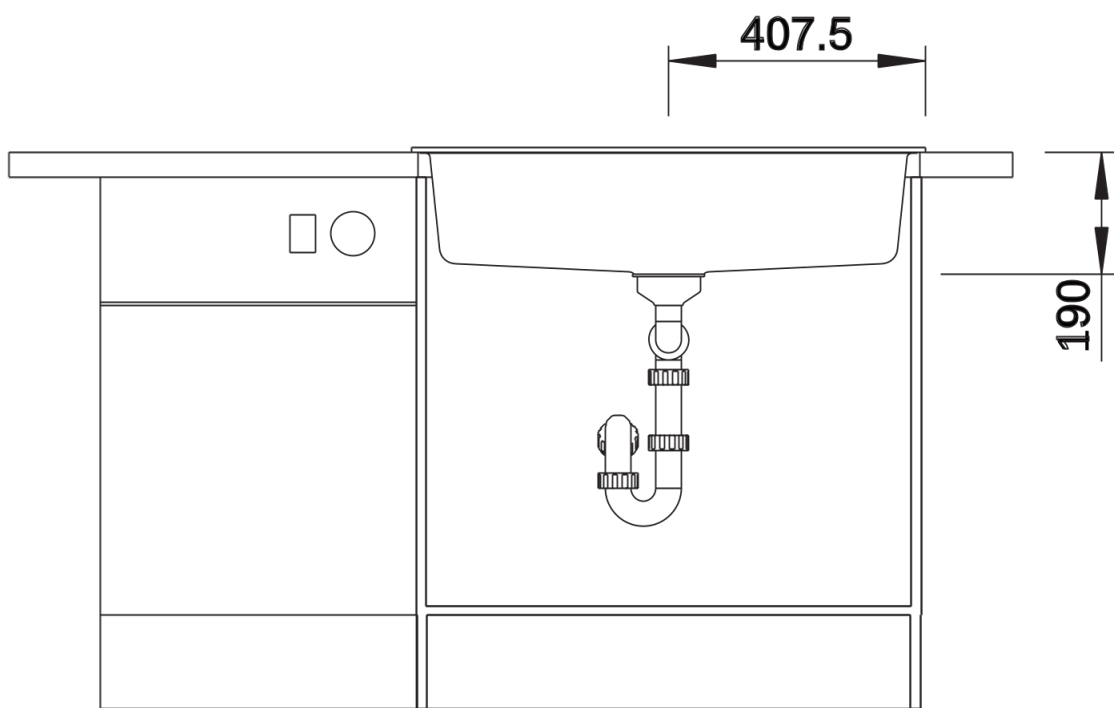

Termék adatlapja DALAGO 8

Cikkszám 516629

Előnyök

- A szokatlanul nagyméretű medence sok helyet biztosít az étel előkészítéséhez és a mosogathoz
- Folytonos csaptelepsáv tágas helyet a csaptelep és további funkcionális elemek számára
- Modern forma, tiszta vonalvezetéssel
- Opcionálisan választható, tömör bükk vágódeszka, kétféleképpen helyezhető el stabilan a rugalmas munkavégzéshez
- Munkalapszintbe építhető kivitelben is kapható

Szállítmány tartalma

- Lefolyógarnitúra helytakarékos csővel
- 3 & 1/2"-os szűrőkosár
- lefolyó-távműködtető

Részletek

Felülnézet

Kivágás

Előnézet

Oldalnézet