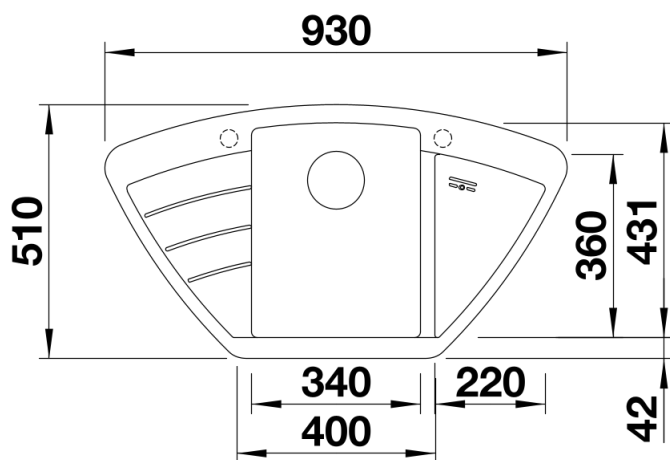

Termék adatlapja ZIA 9 E

Cikkszám 514764

Előnyök

- Modern design letisztult vonalakkal
- Szimmetrikus elrendezés kiegyensúlyozott arányokkal
- Rendkívül tágas középső medence kis sarokrádiuszokkal
- Kompakt csepegtetőfelület és mélyített kiöntőzóna beépített SILGRANIT túlfolyóval
- Sarokszekrénybe vagy sorba is beépíthető

Részletek

Felülnézet

Kivágás

Előnézet

Oldalnézet