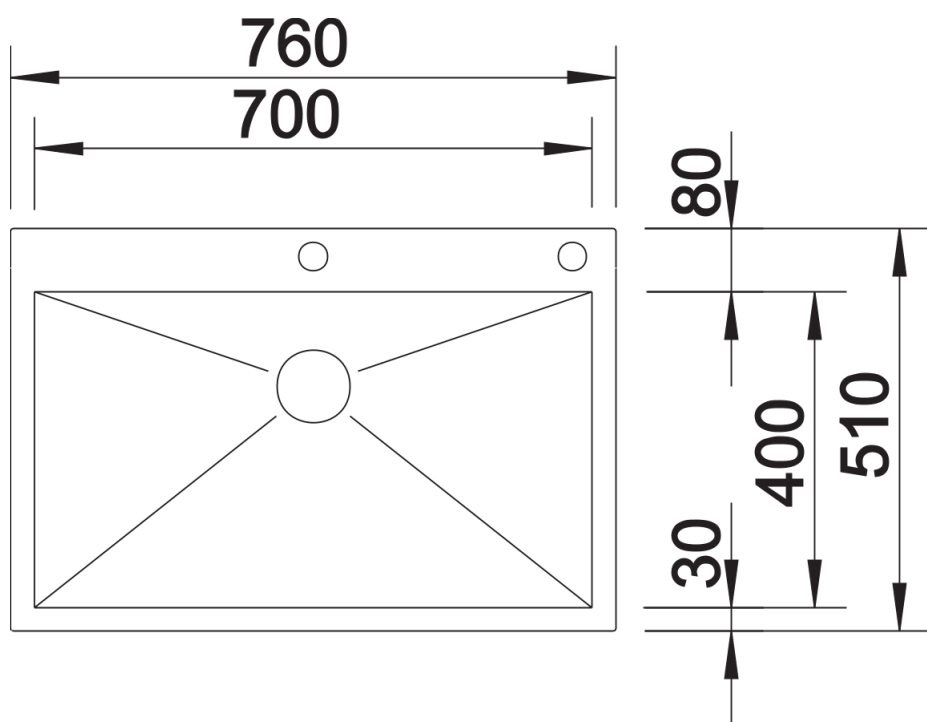

Termék adatlapja ZEROX 700-IF/A

Cikkszám 521631

Előnyök

- Nullarádiuszos medencék markánsan szögletes medencegeometriával
- Munkalapszintű beépítés, IF lapos perem
- A csaptelepsáv különösen stabil a speciális rögzítési technika révén
- InFino szűrőkosár lapos és intuitív PushControl lefolyó-távműködtetővel
- Exkluzív beépíthető medencék széles választéka

Szállítmány tartalma

- Lefolyógarnitúra helytakarékos csővel
- 3 ½"-os InFino szűrőkosár PushControl lefolyó-távműködtetővel
- rögzítőkészlet

Részletek

Felülnézet