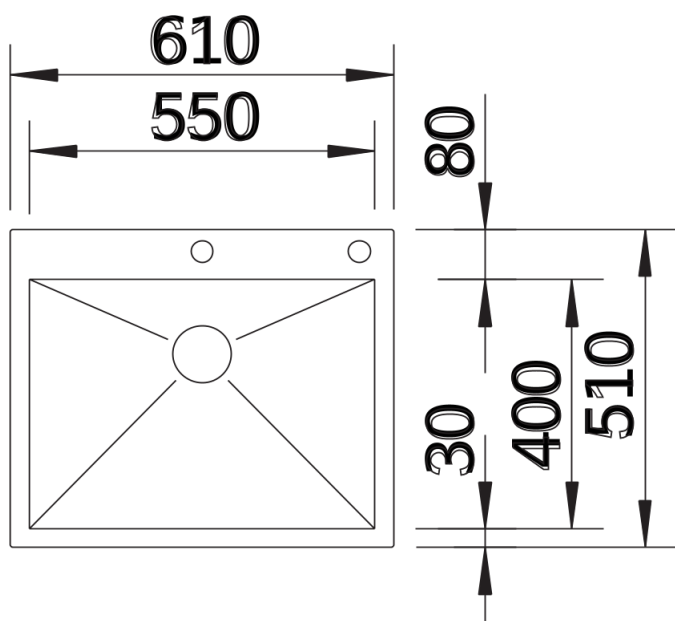

Termék adatlapja ZEROX 550-IF/A

Cikkszám 521638

Előnyök

- Nullarádiuszos medencék markánsan szögletes medencegeometriával
- Munkalapszintű beépítés, IF lapos perem
- A csaptelepsáv különösen stabil a speciális rögzítési technika révén
- InFino szűrőkosár lapos és intuitív PushControl lefolyó-távműködtetővel
- Exkluzív beépíthető medencék széles választéka

Szállítmány tartalma

- Lefolyógarnitúra helytakarékos csővel
- 3 ½"-os InFino szűrőkosár PushControl lefolyó-távműködtetővel
- rögzítőkészlet

Részletek

Felülnézet