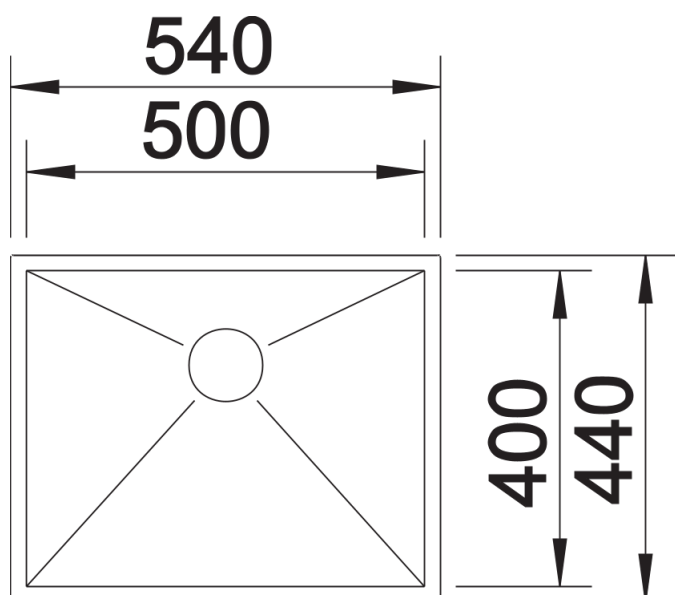

Termék adatlapja ZEROX 500-IF

Cikkszám 521588

Előnyök

- Nullarádiuszos medencék markánsan szögletes medencegeometriával
- A széles termékpaletta számos egyedi kombinációt tesz lehetővé
- Munkalapszintű kivitel IF lapos peremmel
- InFino szűrőkosár – elegáns illeszkedés és különösen könnyű tisztíthatóság
- Gazdag kombinációs lehetőségekkel és sokrétű tartozékokkal

Tervezési információk

- Aláépíthető kivitelben is elérhető
- Lefolyó-távműködtető beszereléséhez a csaptelepsáv nélküli IF modellek esetében utólag felszerelhető készlet szükséges.
- Javaslat: cikkszám 232 459

Szállítmány tartalma

- Lefolyógarnitúra helytakarékos csővel
- 3 ½"-os InFino szűrőkosár
- rögzítőkészlet

Részletek

Felülnézet