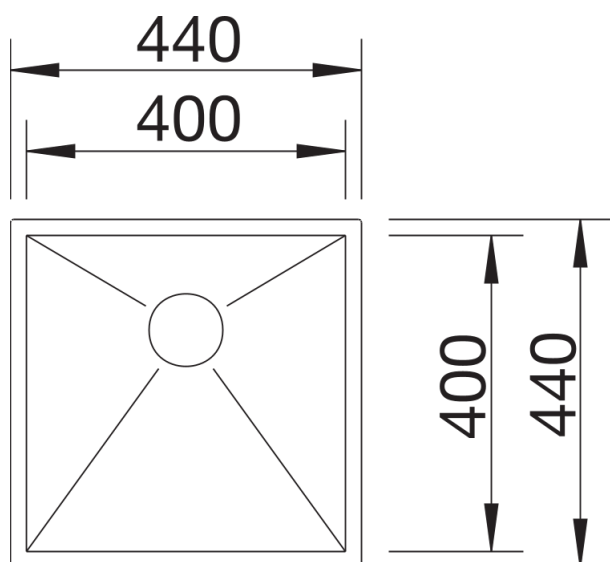

Termék adatlapja ZEROX 400-U

Cikkszám 521585

Előnyök

- Nullarádiuszos medencék markánsan szögletes medencegeometriával
- A széles termékpaletta számos egyedi kombinációt tesz lehetővé
- InFino szűrőkosár – elegáns illeszkedés és különösen könnyű tisztíthatóság
- Gazdag kombinációs lehetőségekkel és számos tartozékkal

Tervezési információk

- Munkalap szintbe építhető kivitelben is elérhető
- * Megjegyzés az alaptartozékokhoz:
- Lefolyó-távműködtető beszereléséhez a csaptelepsáv nélküli aláépíthető modellek esetében utólag felszerelhető készlet szükséges. Cikkszám: 232 459

Szállítmány tartalma

- Lefolyógarnitúra helytakarékos csővel
- 3 ½"-os InFino szűrőkosár
- rögzítőkészlet

Részletek

Felülnézet