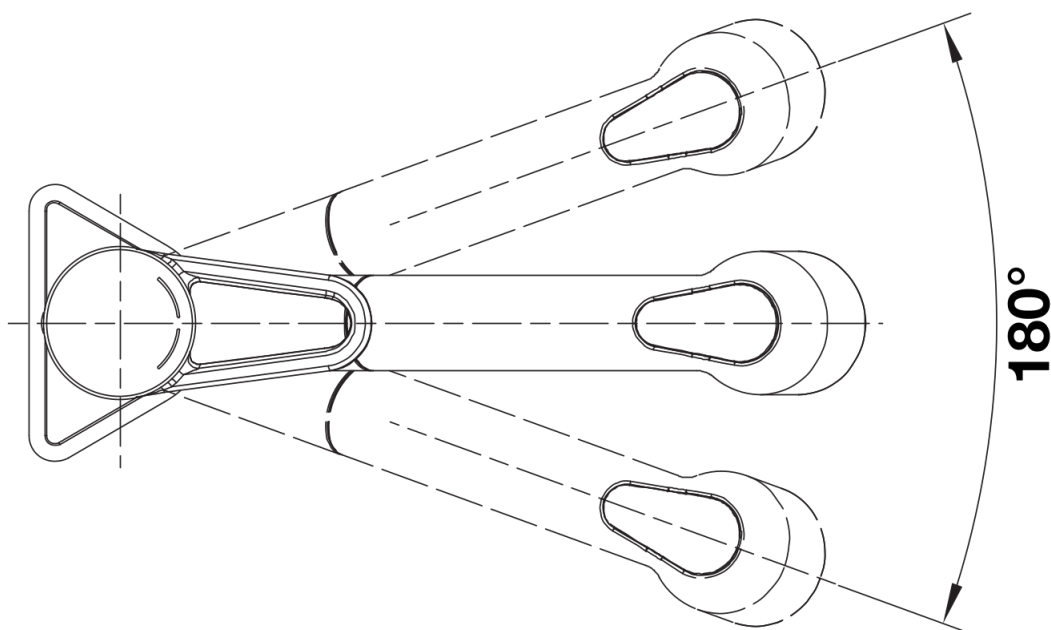

Termék adatlapja BLANCOWEGA-S II

Cikkszám 526428

Előnyök

- Felső karos csaptelep a könnyebb kezelhetőség és a rugalmas konyhatervezés érdekében
- Kétállású zuhany. könnyű váltás a normál vízszugár és a zuhany sugár között
- Különösen alkalmas kompakt mosogatókhoz és medencékhez
- Színazonos a SILGRANIT mosogatókkal és medencékkel

Színek

Kapható színek:

- antracit/króm
- alumetál/króm
- silgranit fehér/króm
- jázmin/króm
- kávé/króm
- silgranit fekete/króm

SILGRANIT-Look, kétszínű silgranit fekete/króm

Szállítmány tartalma

- 180° fokban elforgatható kifolyó
- A csaptelep beépítéséhez 35 mm átmérőjű furat szükséges
- Kerámiabetéttel
- Műanyag bevonatú zuhanycső
- Rugalmas, 550 mm hosszú csatlakozótömlők és $\frac{3}{8}$ " anyával a különösen könnyű és biztonságos szereléshez
- Szabadalmazott vízszabályzó a lényegesen kisebb vízkőlerakódásért
- Stabilizálólemez a konyhai csaptelep stabilitásának növelésére rozsdamentes acélból készült mosogatókba történő beépítéskor
- Minden csaptelep szerkezetiileg biztosított a visszafolyás ellen az EN 1717 szabvány szerint
- LGA minősítés
- DVGW minősítés

Részletek

Forgási tartomány

Oldalnézet