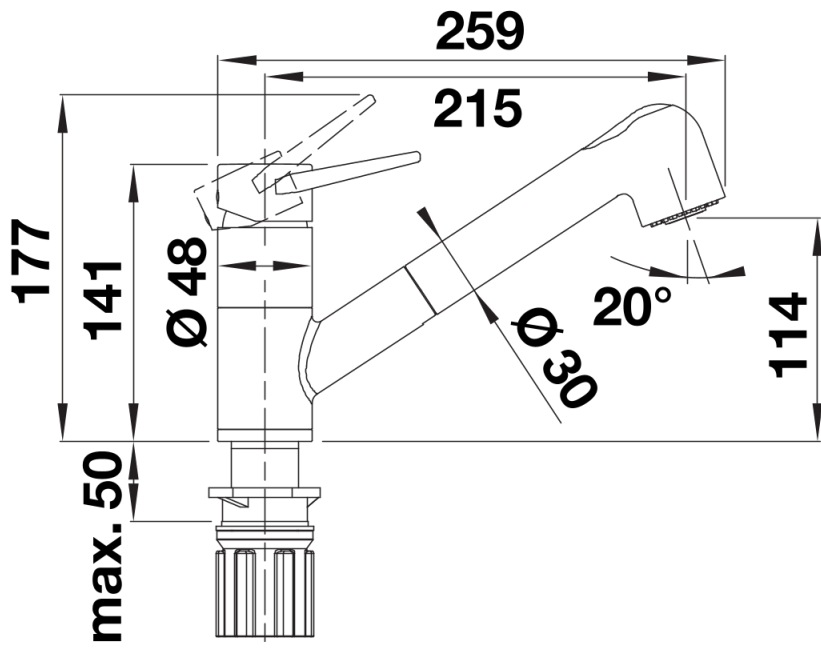

Termék adatlapja BLANCOWEGA-S II

Cikkszám 526428

Előnyök

- Felső karos csaptelep a könnyebb kezelhetőség és a rugalmas konyhatervezés érdekében
- Kétállású zuhany. könnyű váltás a normál vízszugár és a zuhany sugár között
- Különösen alkalmas kompakt mosogatókhoz és medencékhez
- Színazonos a SILGRANIT mosogatókkal és medencékkel

Színek

Kapható színek:

- antracit/króm
- alumetál/króm
- silgranit fehér/króm
- jázmin/króm
- kávé/króm
- silgranit fekete/króm

SILGRANIT-Look, kétszínű silgranit fekete/króm

Szállítmány tartalma

- 180° fokban elforgatható kifolyó
- A csaptelep beépítéséhez 35 mm átmérőjű furat szükséges
- Kerámiabetéttel
- Műanyag bevonatú zuhanycső
- Rugalmas, 550 mm hosszú csatlakozótömlők és $\frac{3}{8}$ " anyával a különösen könnyű és biztonságos szereléshez
- Szabadalmazott vízszabályzó a lényegesen kisebb vízkőlerakódásért
- Stabilizálólemez a konyhai csaptelep stabilitásának növelésére rozsdamentes acélból készült mosogatókba történő beépítéskor
- Minden csaptelep szerkezetiileg biztosított a visszafolyás ellen az EN 1717 szabvány szerint
- LGA minősítés
- DVGW minősítés

Részletek

Forgási tartomány

Oldalnézet