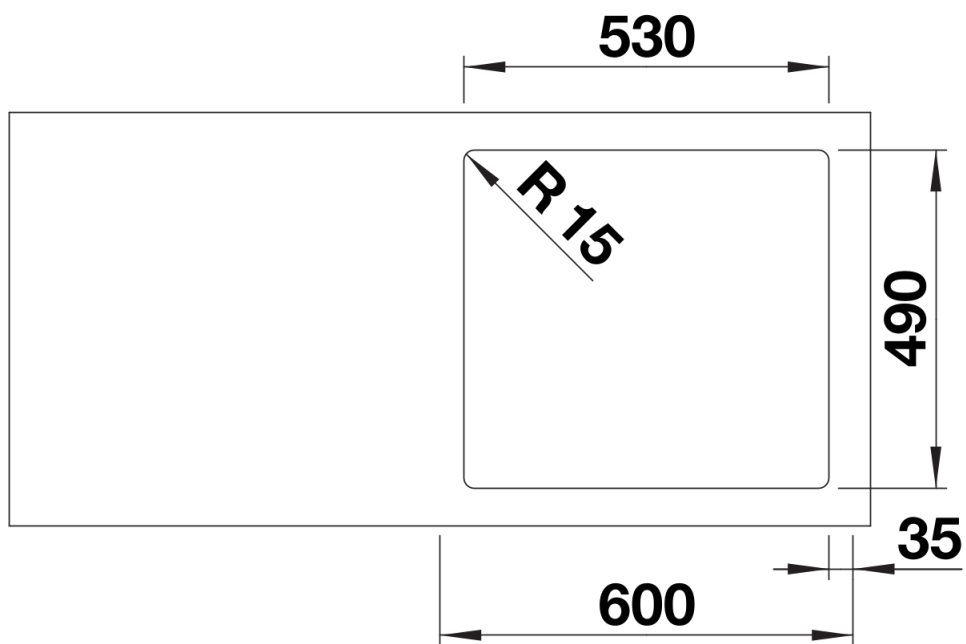

Termék adatlapja SOLIS 500-IF/A

Cikkszám 526124

Előnyök

- A funkcionális és vizuális elemek harmonikus összjátéka
- Kiváló minőség, rejtett C-overflow túlfolyóval, InFino szűrőkosárral és integrált PushControl lefolyótávműködtetővel
- Kényelmes medencetérfogat és felületkialakítás az optimális használat érdekében
- Elegáns IF laposperem munkalapszintű és felülről történő beépítéshez
- Külön rendelhető funkcionális tartozékok

Szállítmány tartalma

- Lefolyógarnitúra helytakarékos csővel
- 3 ½"-os InFino szűrőkosárral integrált lefolyó-távműködtetővel (PushControl)
- rögzítőkészlettel

Részletek

Felülnézet

Kivágás

Előnézet

Oldalnézet