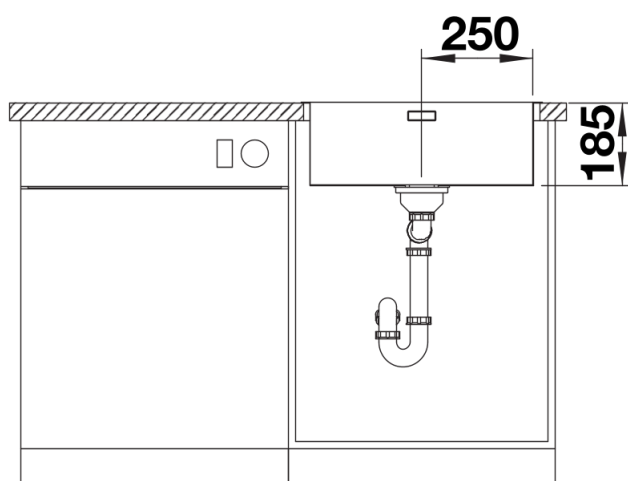

Termék adatlapja SOLIS 500-IF/A

Cikkszám 526124

Előnyök

- A funkcionális és vizuális elemek harmonikus összjátéka
- Kiváló minőség, rejtett C-overflow túlfolyóval, InFino szűrőkosárral és integrált PushControl lefolyótávműködtetővel
- Kényelmes medencetérfogat és felületkialakítás az optimális használat érdekében
- Elegáns IF laposperem munkalapszintű és felülről történő beépítéshez
- Külön rendelhető funkcionális tartozékok

Szállítmány tartalma

- Lefolyógarnitúra helytakarékos csővel
- 3 ½"-os InFino szűrőkosárral integrált lefolyó-távműködtetővel (PushControl)
- rögzítőkészlettel

Részletek

Felülnézet

Kivágás

Előnézet

Oldalnézet