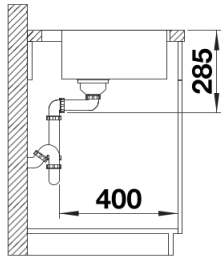

Termék adatlapja SOLIS 500-IF/A

Cikkszám 526124

Előnyök

- A funkcionális és vizuális elemek harmonikus összjátéka
- Kiváló minőség, rejtett C-overflow túlfolyóval, InFino szűrőkosárral és integrált PushControl lefolyótávműködtetővel
- Kényelmes medencetérfogat és felületkialakítás az optimális használat érdekében
- Elegáns IF laposperem munkalapszintű és felülről történő beépítéshez
- Külön rendelhető funkcionális tartozékok

Szállítmány tartalma

- Lefolyógarnitúra helytakarékos csővel
- 3 ½"-os InFino szűrőkosárral integrált lefolyó-távműködtetővel (PushControl)
- rögzítőkészlettel

Részletek

Felülnézet

Kivágás

Előnézet

Oldalnézet