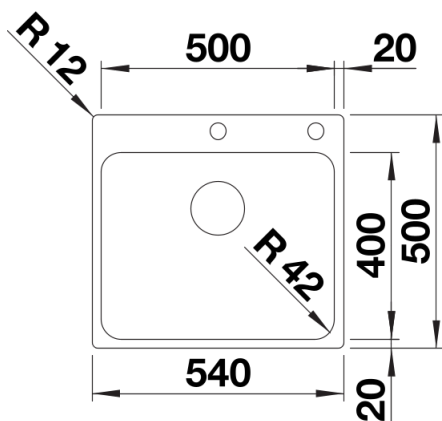

Termék adatlapja SOLIS 500-IF/A

Cikkszám 526124

Előnyök

- A funkcionális és vizuális elemek harmonikus összjátéka
- Kiváló minőség, rejtett C-overflow túlfolyóval, InFino szűrőkosárral és integrált PushControl lefolyótávműködtetővel
- Kényelmes medencetérfogat és felületkialakítás az optimális használat érdekében
- Elegáns IF laposperem munkalapszintű és felülről történő beépítéshez
- Külön rendelhető funkcionális tartozékok

Szállítmány tartalma

- Lefolyógarnitúra helytakarékos csővel
- 3 ½"-os InFino szűrőkosárral integrált lefolyó-távműködtetővel (PushControl)
- rögzítőkészlettel

Részletek

Felülnézet

Kivágás

Előnézet

Oldalnézet