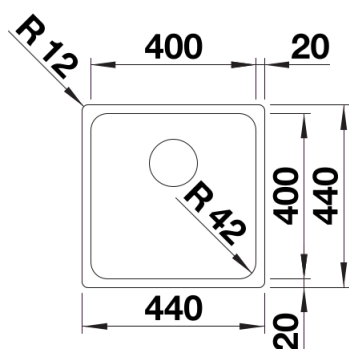

Termék adatlapja SOLIS 400-U

Cikkszám 526117

Előnyök

- A funkcionális és vizuális elemek harmonikus összjátéka
- Kiváló minőség, rejtett C-overflow túlfolyóval és InFino szűrőkosárral – elegáns illeszkedés, különösen könnyű tisztíthatóság
- Kényelmes medencetérfogat és felületkialakítás az optimális használat érdekében
- Külön rendelhető funkcionális tartozékok

Szállítmány tartalma

- Lefolyógarnitúra helytakarékos csővel
- 3 ½"-os InFino szűrőkosár
- rögzítőkészlet

Részletek

Felülnézet

Kivágás

Előlnézet

Oldalnézet