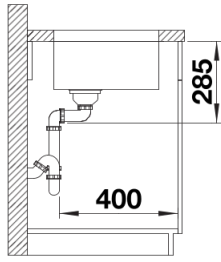

Szállítmány tartalma

- Lefolyógarnitúra helytakarékos csővel
- 3 ½"-os InFino szűrőkosár
- rögzítőkészlet

Részletek

Felülnézet

Kivágás

Előlnézet

Oldalnézet