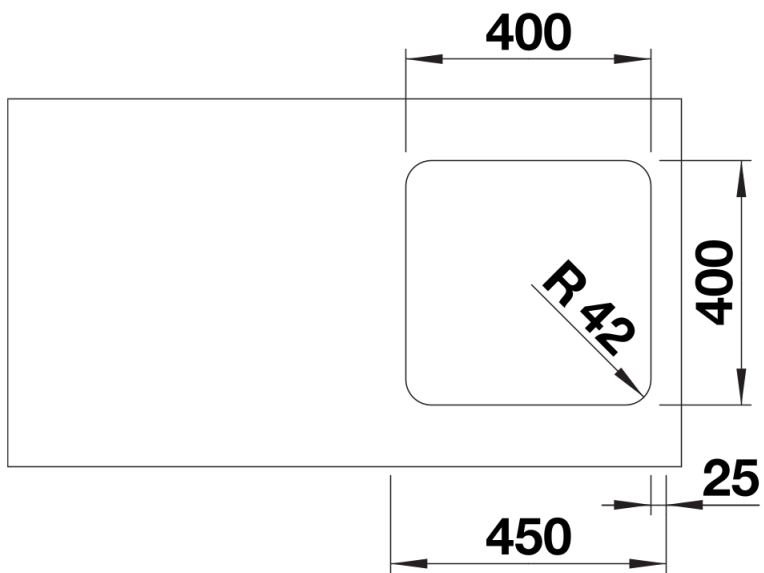

Termék adatlapja SOLIS 400-U

Cikkszám 526117

Előnyök

- A funkcionális és vizuális elemek harmonikus összjátéka
- Kiváló minőség, rejtett C-overflow túlfolyóval és InFino szűrőkosárral – elegáns illeszkedés, különösen könnyű tisztíthatóság
- Kényelmes medencetérfogat és felületkialakítás az optimális használat érdekében
- Külön rendelhető funkcionális tartozékok

Szállítmány tartalma

- Lefolyógarnitúra helytakarékos csővel
- 3 ½"-os InFino szűrőkosár
- rögzítőkészlet

Részletek

Felülnézet

Kivágás

Előlnézet

Oldalnézet