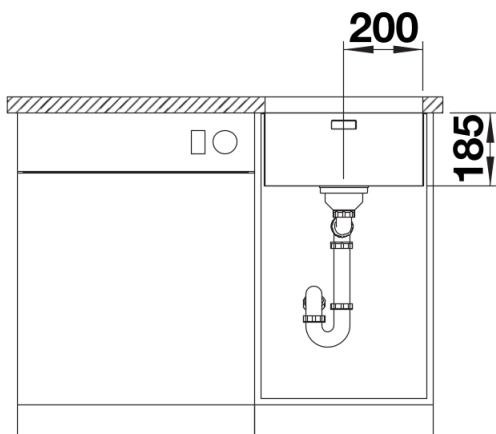

Szállítmány tartalma

- Lefolyógarnitúra helytakarékos csővel
- 3 ½"-os InFino szűrőkosár
- rögzítőkészlet

Részletek

Felülnézet

Kivágás

Előlnézet

Oldalnézet