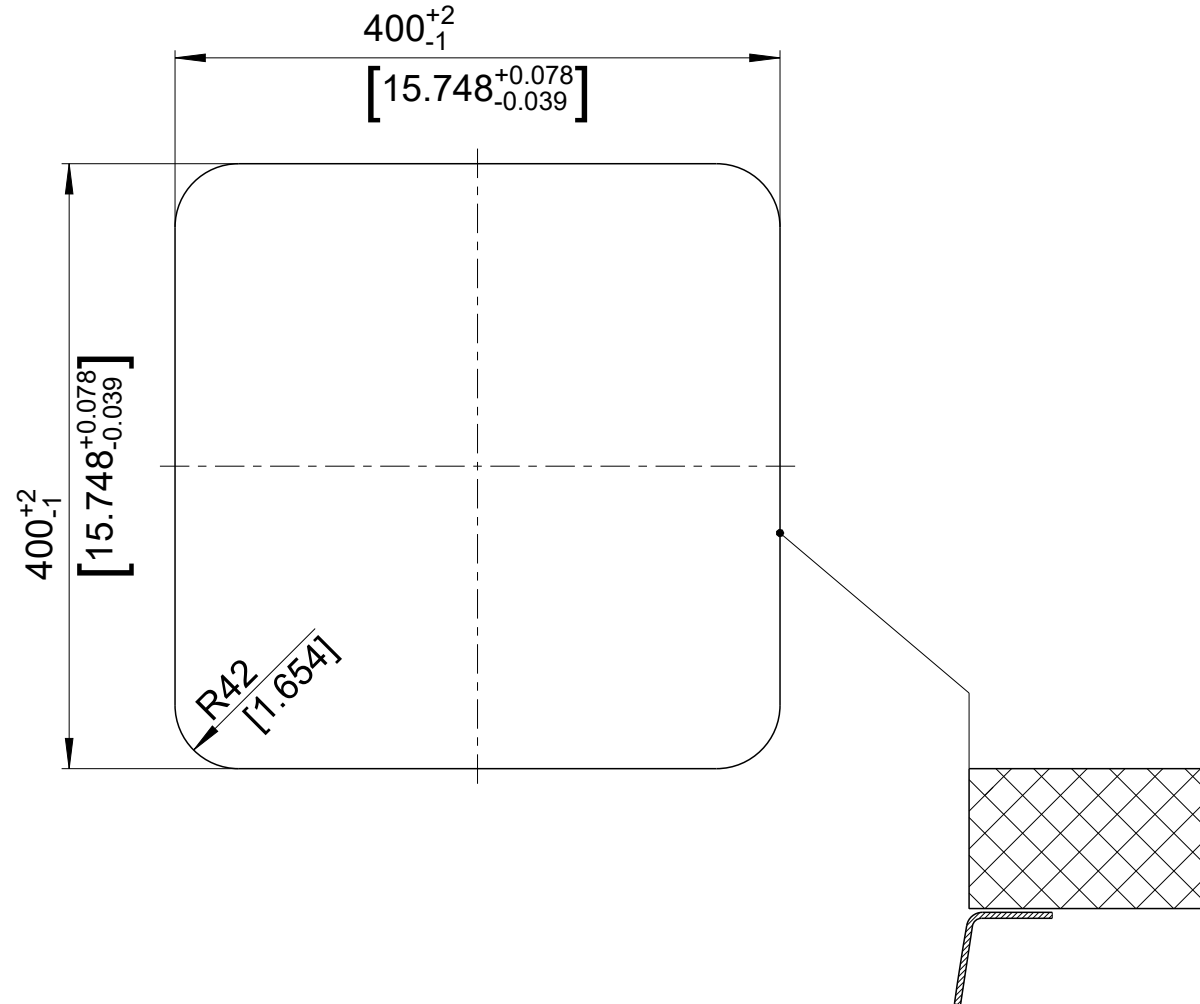

mm
[inch]

BLANCO

BLANCO SOLIS 400-U

Änderungen vorbehalten. Aktuellste Version im Internet.
Subject to modifications. Latest version on the internet.

Edelstahl / Stainless steel

M 1:5

01/2020

solis_400-u_s_uz