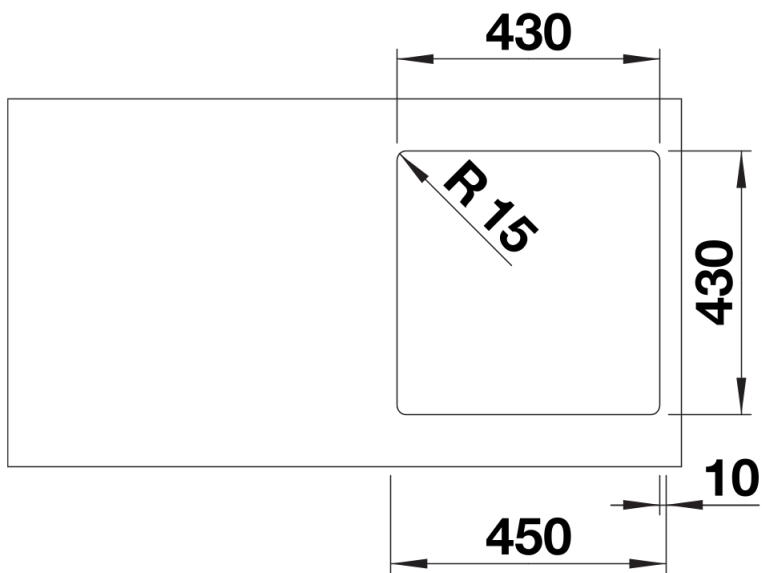

Termék adatlapja SOLIS 400-IF

Cikkszám 526118

Előnyök

- A funkcionális és vizuális elemek harmonikus összjátéka
- Kiváló minőség, rejtett C-overflow túlfolyóval és InFino szűrőkosárral – elegáns illeszkedés, különösen könnyű tisztíthatóság
- Kényelmes medencetérfogat és felületkialakítás az optimális használat érdekében
- Elegáns IF laposperem munkalapszintű és felülről történő beépítéshez
- Külön rendelhető funkcionális tartozékok

Szállítmány tartalma

- Lefolyógarnitúra helytakarékos csővel
- 3 ½"-os InFino szűrőkosár
- rögzítőkészlet

Részletek

Felülnézet

Kivágás

Előnézet

Oldalnézet