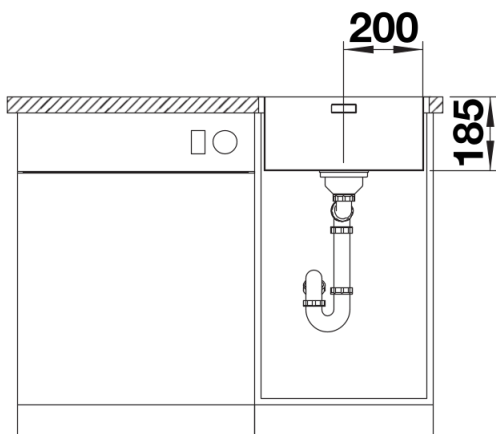

Termék adatlapja SOLIS 400-IF

Cikkszám 526118

Előnyök

- A funkcionális és vizuális elemek harmonikus összjátéka
- Kiváló minőség, rejtett C-overflow túlfolyóval és InFino szűrőkosárral – elegáns illeszkedés, különösen könnyű tisztíthatóság
- Kényelmes medencetérfogat és felületkialakítás az optimális használat érdekében
- Elegáns IF laposperem munkalapszintű és felülről történő beépítéshez
- Külön rendelhető funkcionális tartozékok

Szállítmány tartalma

- Lefolyógarnitúra helytakarékos csővel
- 3 ½"-os InFino szűrőkosár
- rögzítőkészlet

Részletek

Felülnézet

Kivágás

Előnézet

Oldalnézet