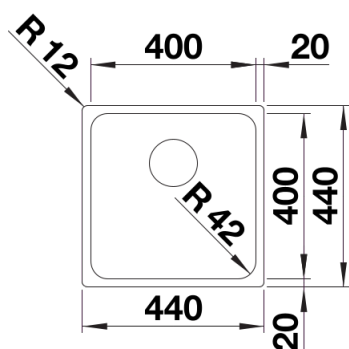

Termék adatlapja SOLIS 400-IF

Cikkszám 526118

Előnyök

- A funkcionális és vizuális elemek harmonikus összjátéka
- Kiváló minőség, rejtett C-overflow túlfolyóval és InFino szűrőkosárral – elegáns illeszkedés, különösen könnyű tisztíthatóság
- Kényelmes medencetérfogat és felületkialakítás az optimális használat érdekében
- Elegáns IF laposperem munkalapszintű és felülről történő beépítéshez
- Külön rendelhető funkcionális tartozékok

Szállítmány tartalma

- Lefolyógarnitúra helytakarékos csővel
- 3 ½"-os InFino szűrőkosár
- rögzítőkészlet

Részletek

Felülnézet

Kivágás

Előnézet

Oldalnézet