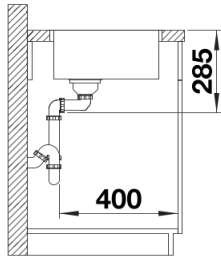

Szállítmány tartalma

- Lefolyógarnitúra helytakarékos csővel
- 3 ½"-os InFino szűrőkosár
- rögzítőkészlet

Részletek

Felülnézet

Kivágás

Előnézet

Oldalnézet