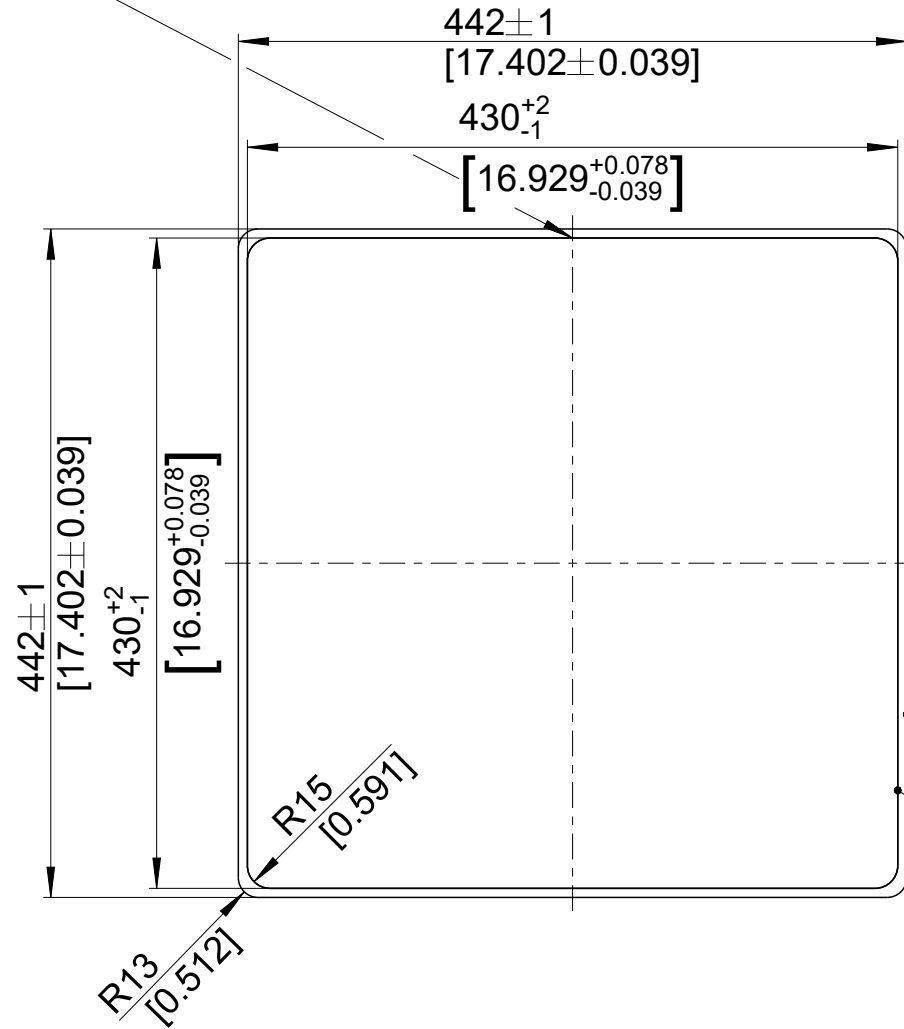

mm
[inch]

BLANCO

BLANCO SOLIS 400-IF

Änderungen vorbehalten. Aktuellste Version im Internet.
Subject to modifications. Latest version on the internet.

Edelstahl / Stainless steel

M 1:5

01/2020

solis_400-if_s_f