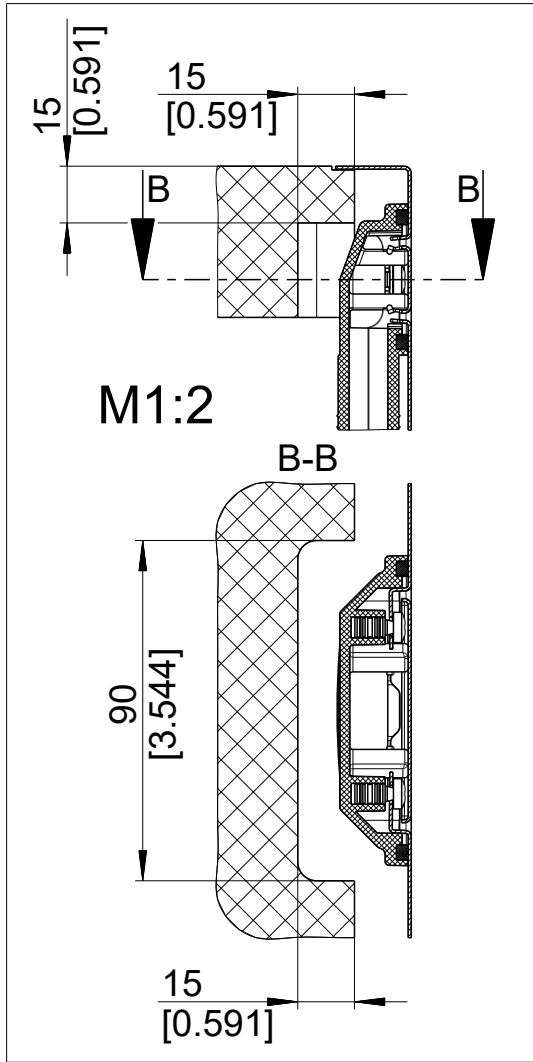

mm
[inch]

BLANCO

BLANCO SOLIS 400-IF

Änderungen vorbehalten. Aktuellste Version im Internet.
Subject to modifications. Latest version on the internet.

Edelstahl / Stainless steel

M 1:5

01/2020

solis_400-if_s_f