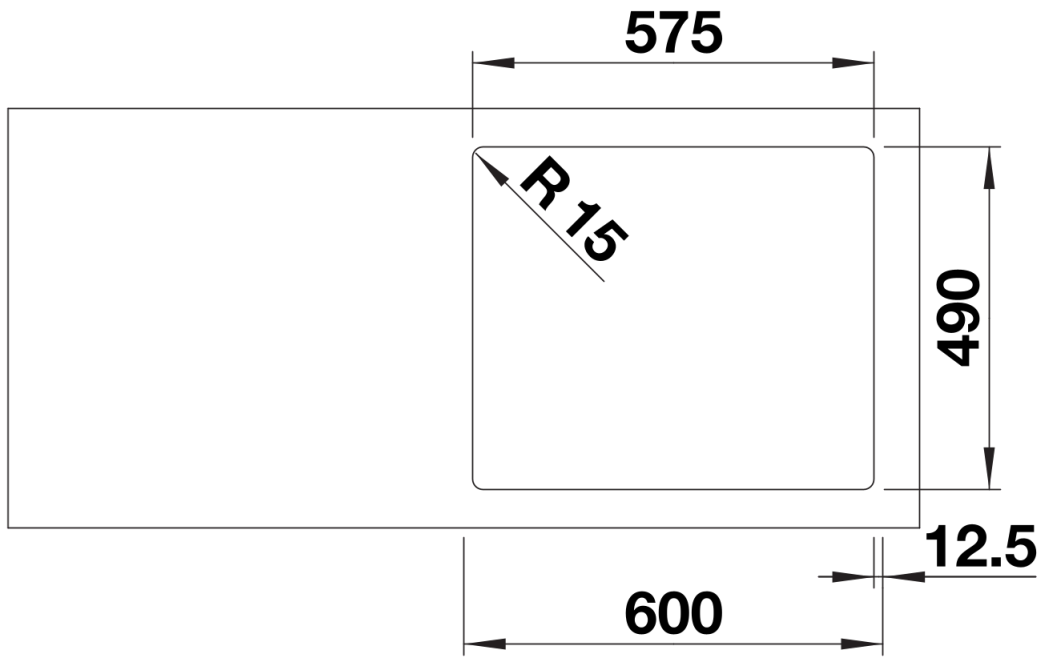

Termék adatlapja SOLIS 340/180-IF/A

Cikkszám 526132

Előnyök

- A funkcionális és vizuális elemek harmonikus összjátéka
- Kiváló minőség, rejtett C-overflow túlfolyóval, InFino szűrőkosárral és integrált PushControl lefolyótávműködtetővel
- Kényelmes medencetérfogat és felületkialakítás az optimális használat érdekében
- Elegáns IF laposperem munkalapszintű és felülről történő beépítéshez
- Külön rendelhető funkcionális tartozékok

Szállítmány tartalma

- Lefolyógarnitúra helytakarékos csővel
- 2 x 3 ½"-es InFino szűrőkosárral és integrált lefolyó-távműködtetővel (PushControl)
- rögzítőkészlettel

Részletek

Felülnézet

Kivágás

Előlnézet

Oldalnézet