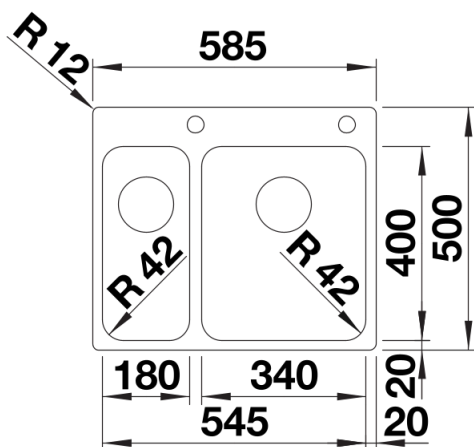

Termék adatlapja SOLIS 340/180-IF/A

Cikkszám 526132

Előnyök

- A funkcionális és vizuális elemek harmonikus összjátéka
- Kiváló minőség, rejtett C-overflow túlfolyóval, InFino szűrőkosárral és integrált PushControl lefolyótávműködtetővel
- Kényelmes medencetérfogat és felületkialakítás az optimális használat érdekében
- Elegáns IF laposperem munkalapszintű és felülről történő beépítéshez
- Külön rendelhető funkcionális tartozékok

Szállítmány tartalma

- Lefolyógarnitúra helytakarékos csővel
- 2 x 3 ½"-es InFino szűrőkosárral és integrált lefolyó-távműködtetővel (PushControl)
- rögzítőkészlettel

Részletek

Felülnézet

Kivágás

Előlnézet

Oldalnézet