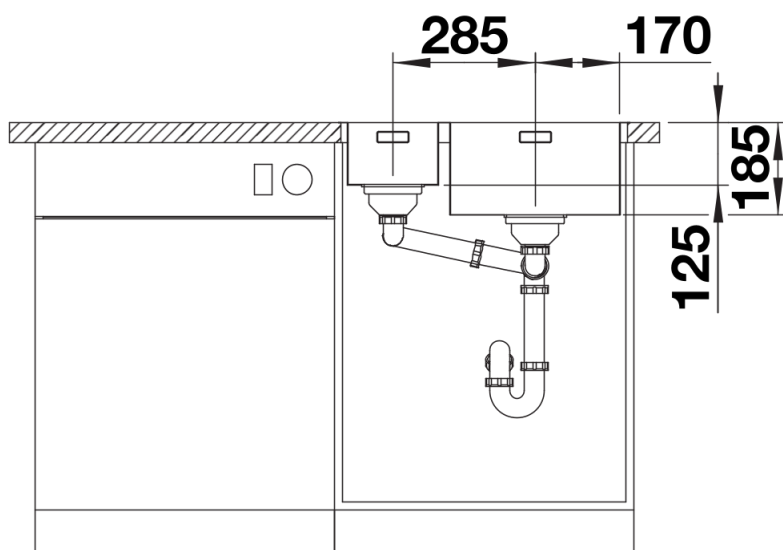

Termék adatlapja SOLIS 340/180-IF/A

Cikkszám 526132

Előnyök

- A funkcionális és vizuális elemek harmonikus összjátéka
- Kiváló minőség, rejtett C-overflow túlfolyóval, InFino szűrőkosárral és integrált PushControl lefolyótávműködtetővel
- Kényelmes medencetérfogat és felületkialakítás az optimális használat érdekében
- Elegáns IF laposperem munkalapszintű és felülről történő beépítéshez
- Külön rendelhető funkcionális tartozékok

Szállítmány tartalma

- Lefolyógarnitúra helytakarékos csővel
- 2 x 3 ½"-es InFino szűrőkosárral és integrált lefolyó-távműködtetővel (PushControl)
- rögzítőkészlettel

Részletek

Felülnézet

Kivágás

Előlnézet