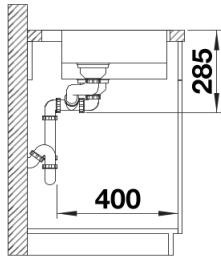

Termék adatlapja SOLIS 340/180-IF/A

Cikkszám 526132

Előnyök

- A funkcionális és vizuális elemek harmonikus összjátéka
- Kiváló minőség, rejtett C-overflow túlfolyóval, InFino szűrőkosárral és integrált PushControl lefolyótávműködtetővel
- Kényelmes medencetérfogat és felületkialakítás az optimális használat érdekében
- Elegáns IF laposperem munkalapszintű és felülről történő beépítéshez
- Külön rendelhető funkcionális tartozékok

Szállítmány tartalma

- Lefolyógarnitúra helytakarékos csővel
- 2 x 3 ½"-es InFino szűrőkosárral és integrált lefolyó-távműködtetővel (PushControl)
- rögzítőkészlettel

Részletek

Felülnézet

Kivágás

Előlnézet