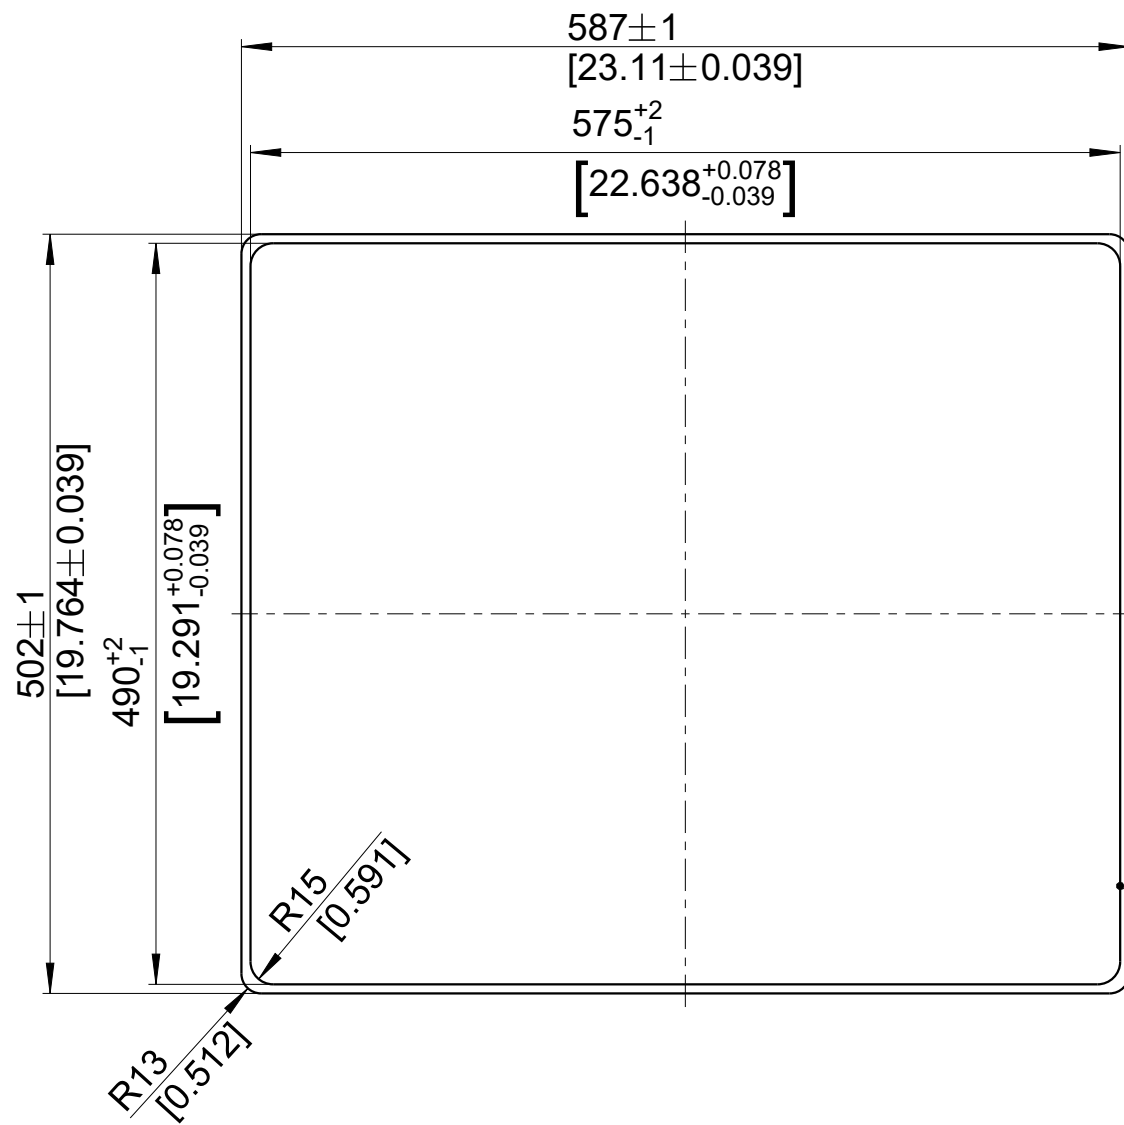

mm  
[inch]

**BLANCO**

BLANCO SOLIS 340/180-IF/A

Änderungen vorbehalten. Aktuellste Version im Internet.  
Subject to modifications. Latest version on the internet.

Edelstahl / Stainless steel

M 1:5

01/2020

solis\_340\_180\_ifa\_s\_f

1000359578