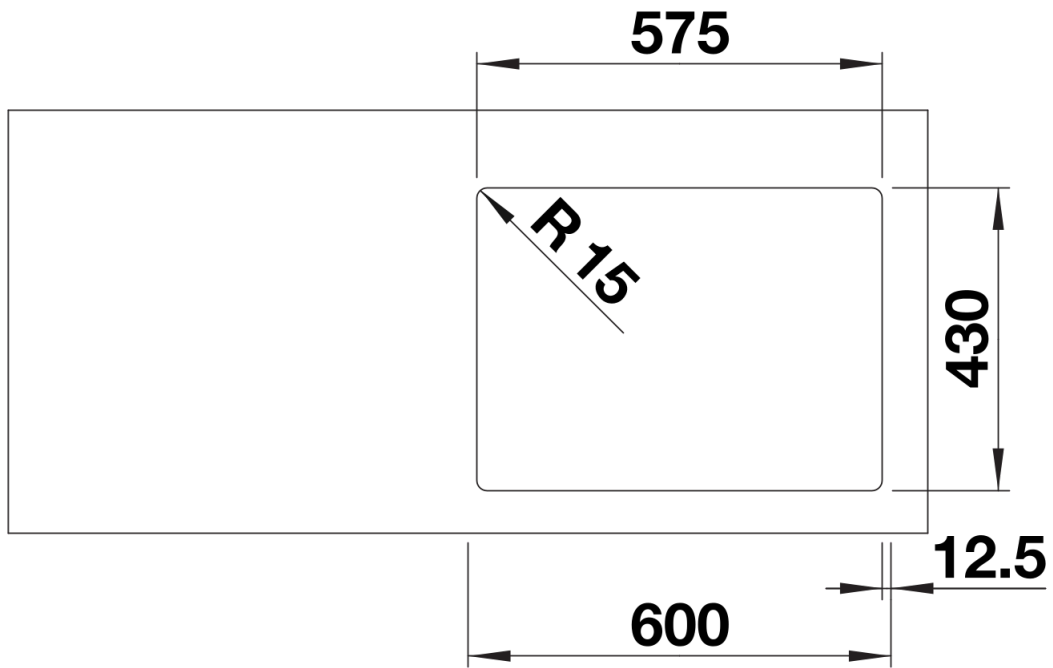

Termék adatlapja SOLIS 340/180-IF

Cikkszám 526130

Előnyök

- A funkcionális és vizuális elemek harmonikus összjátéka
- Kiváló minőség, rejtett C-overflow túlfolyóval és InFino szűrőkosárral – elegáns illeszkedés, különösen könnyű tisztíthatóság
- Kényelmes medencetérfogat és felületkialakítás az optimális használat érdekében
- Elegáns IF laposperem munkalapszintű és felülről történő beépítéshez
- Külön rendelhető funkcionális tartozékok

Szállítmány tartalma

- Lefolyógarnitúra helytakarékos csővel
- 2 x 3 ½"-es InFino szűrőkosár
- rögzítőkészlet

Részletek

Felülnézet

Kivágás

Előnézet

Oldalnézet