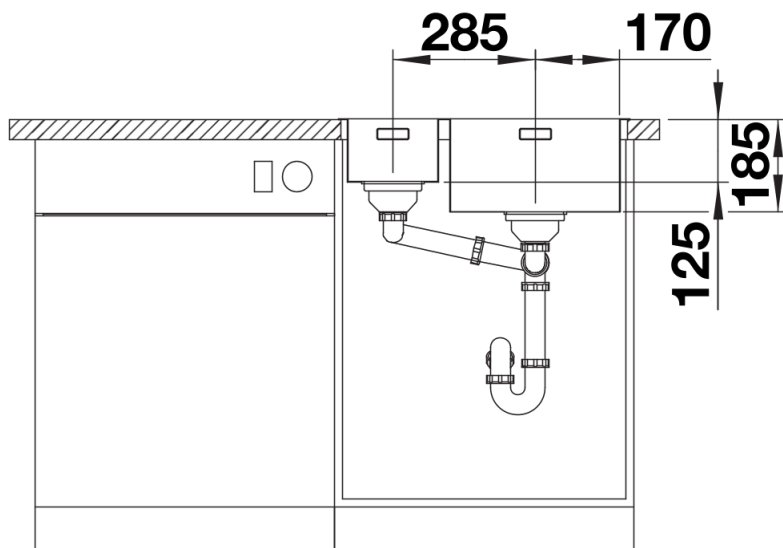

Termék adatlapja SOLIS 340/180-IF

Cikkszám 526130

Előnyök

- A funkcionális és vizuális elemek harmonikus összjátéka
- Kiváló minőség, rejtett C-overflow túlfolyóval és InFino szűrőkosárral – elegáns illeszkedés, különösen könnyű tisztíthatóság
- Kényelmes medencetérfogat és felületkialakítás az optimális használat érdekében
- Elegáns IF laposperem munkalapszintű és felülről történő beépítéshez
- Külön rendelhető funkcionális tartozékok

Szállítmány tartalma

- Lefolyógarnitúra helytakarékos csővel
- 2 x 3 ½"-es InFino szűrőkosár
- rögzítőkészlet

Részletek

Felülnézet

Kivágás

Előnézet

Oldalnézet