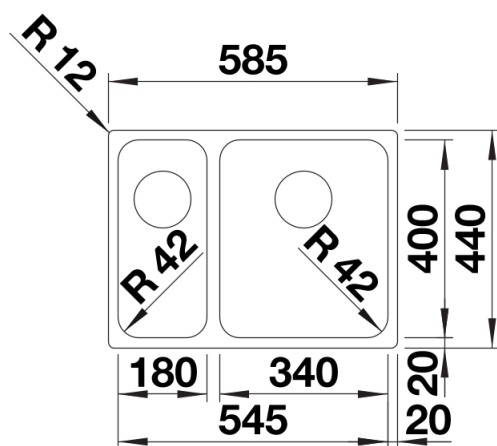

Termék adatlapja SOLIS 340/180-IF

Cikkszám 526130

Előnyök

- A funkcionális és vizuális elemek harmonikus összjátéka
- Kiváló minőség, rejtett C-overflow túlfolyóval és InFino szűrőkosárral – elegáns illeszkedés, különösen könnyű tisztíthatóság
- Kényelmes medencetérfogat és felületkialakítás az optimális használat érdekében
- Elegáns IF laposperem munkalapszintű és felülről történő beépítéshez
- Külön rendelhető funkcionális tartozékok

Szállítmány tartalma

- Lefolyógarnitúra helytakarékos csővel
- 2 x 3 ½"-es InFino szűrőkosár
- rögzítőkészlet

Részletek

Felülnézet

Kivágás

Előnézet

Oldalnézet