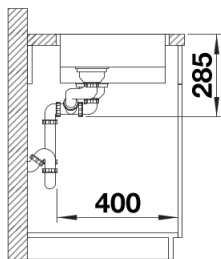

Termék adatlapja SOLIS 340/180-IF

Cikkszám 526130

Előnyök

- A funkcionális és vizuális elemek harmonikus összjátéka
- Kiváló minőség, rejtett C-overflow túlfolyóval és InFino szűrőkosárral – elegáns illeszkedés, különösen könnyű tisztíthatóság
- Kényelmes medencetérfogat és felületkialakítás az optimális használat érdekében
- Elegáns IF laposperem munkalapszintű és felülről történő beépítéshez
- Külön rendelhető funkcionális tartozékok

Szállítmány tartalma

- Lefolyógarnitúra helytakarékos csővel
- 2 x 3 ½"-es InFino szűrőkosár
- rögzítőkészlet

Részletek

Felülnézet

Kivágás

Előnézet

Oldalnézet