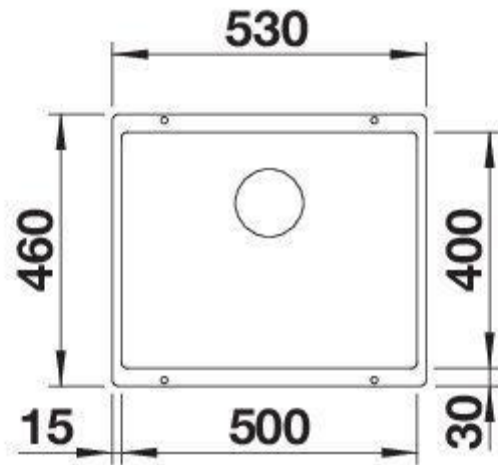

Termék adatlapja ROTAN 500-U

Előnyök

- Maximális medencenagyság a legjobb gyártási és rögzítéstechnika révén
- A szerelés nem igényel külön ráfordítást
- Aláépíthető medencék az alakítás iránt igényeseknek
- Kortalanul elegáns, egyenesvonalú medencealak
- Komplet rendszer nagy és kis medencékkel a sokoldalú tervezésekhez
- Szép és higiénikus
- Sarok rádiusz: 10 mm

Tervezési segédlet:

Sarok rádiusz: 10 mm

Részletek

**Felülnézet**

Előnézet**Oldalnézet****Kivágás_**