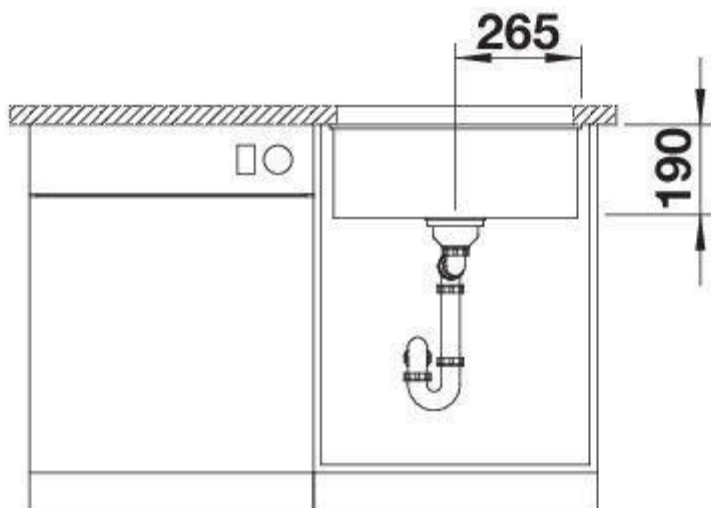

Termék adatlapja ROTAN 500-U

Előnyök

- Maximális medencenagyság a legjobb gyártási és rögzítéstechnika révén
- A szerelés nem igényel külön ráfordítást
- Aláépíthető medencék az alakítás iránt igényeseknek
- Kortalanul elegáns, egyenesvonalú medencealak
- Komplet rendszer nagy és kis medencékkel a sokoldalú tervezésekhez
- Szép és higiénikus
- Sarok rádiusz: 10 mm

Tervezési segédlet:

Sarok rádiusz: 10 mm

Részletek

**Felülnézet**

Előnézet**Oldalnézet****Kivágás_**