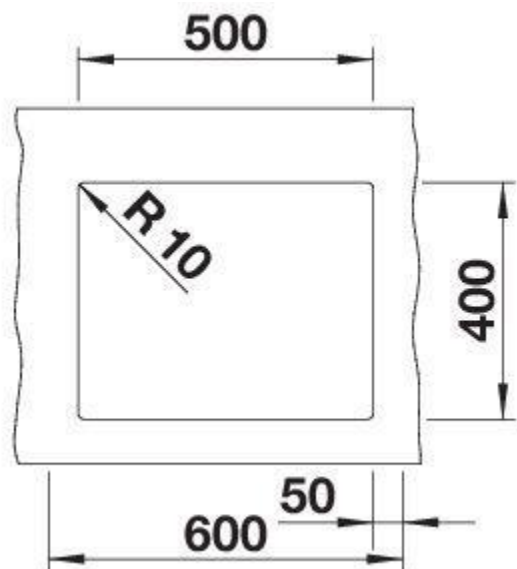

Termék adatlapja ROTAN 500-U

Előnyök

- Maximális medencenagyság a legjobb gyártási és rögzítéstechnika révén
- A szerelés nem igényel külön ráfordítást
- Aláépíthető medencék az alakítás iránt igényeseknek
- Kortalanul elegáns, egyenesvonalú medencealak
- Komplet rendszer nagy és kis medencékkel a sokoldalú tervezésekhez
- Szép és higiénikus
- Sarok rádiusz: 10 mm

Tervezési segédlet:

Sarok rádiusz: 10 mm

Részletek

**Felülnézet**

Előnézet**Oldalnézet****Kivágás_**