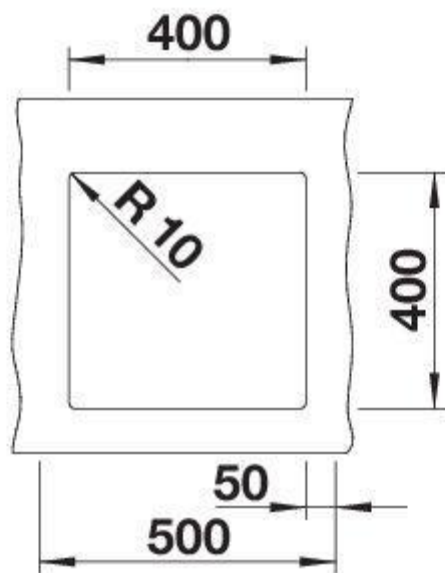

Tervezési segédlet:

Sarok rádiusz: 10 mm

Részletek

**Felülnézet****Előlnézet**

Oldalnézet

Kivágás_