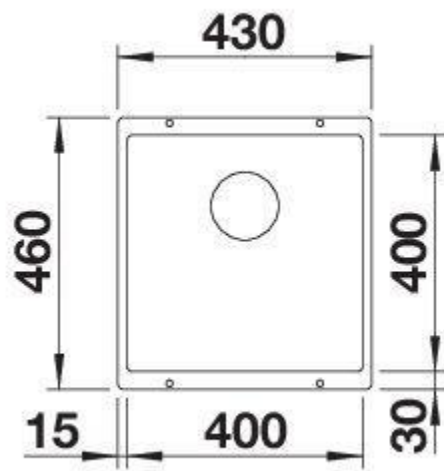

Tervezési segédlet:

Sarok rádiusz: 10 mm

Részletek

**Felülnézet****Előlnézet**

Oldalnézet

Kivágás_