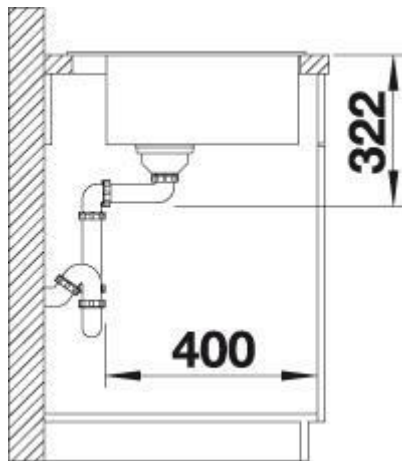

Oldalnézet