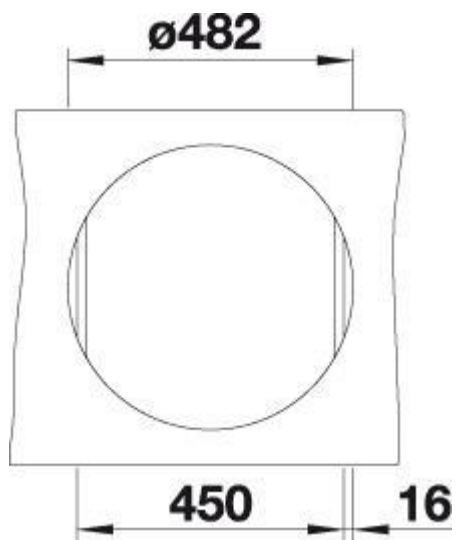

Felülnézet