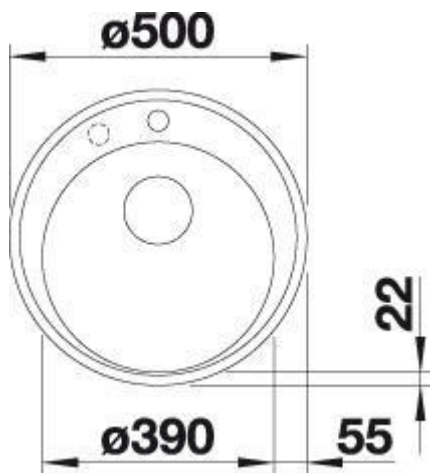

Részletek

Felülnézet

Kivágás