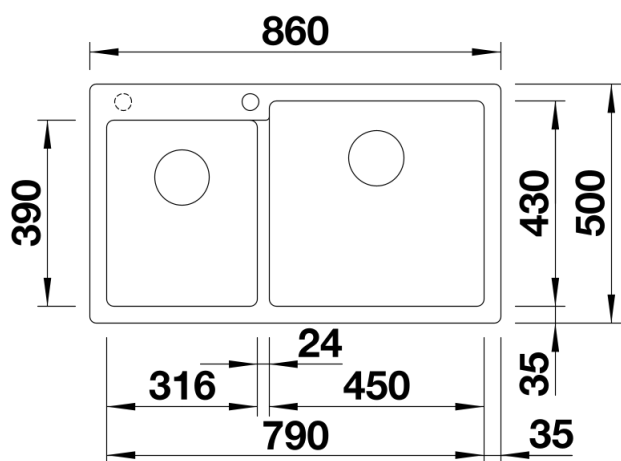

Termék adatlapja PLEON 9

Cikkszám 523057

Előnyök

- Időtlenül elegáns, egyenes vonalú kialakítás
- Mélységének köszönhetően maximális térfogatú fő- és kiegészítő medence
- Nagyméretű csaptelepsáv és alacsony perem
- Könnyen tisztítható, folytonos átmenet a mosogatóperem és a csaptelepsáv között
- Elegáns és higiénikus: fedett C-overflow túlfolyó
- InFino lefolyórendszer – tökéletesen integrált és könnyen tisztítható

Részletek

Felülnézet

Kivágás

Előlnézet

Oldalnézet