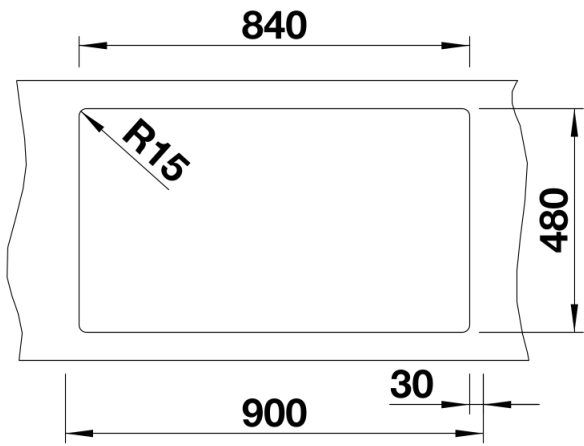

Termék adatlapja PLEON 9

Cikkszám 523057

Előnyök

- Időtlenül elegáns, egyenes vonalú kialakítás
- Mélységének köszönhetően maximális térfogatú fő- és kiegészítő medence
- Nagyméretű csaptelepsáv és alacsony perem
- Könnyen tisztítható, folytonos átmenet a mosogatóperem és a csaptelepsáv között
- Elegáns és higiénikus: fedett C-overflow túlfolyó
- InFino lefolyórendszer – tökéletesen integrált és könnyen tisztítható

Részletek

Felülnézet

Kivágás

Előlnézet

Oldalnézet