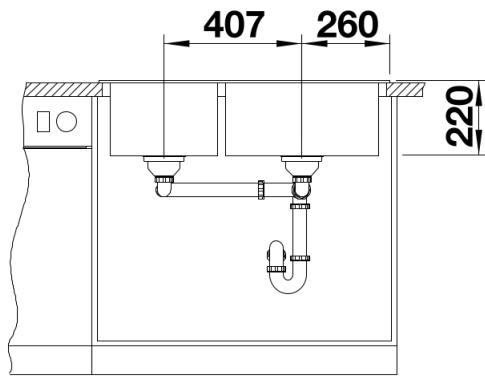

Kivágás

Előlnézet

Oldalnézet