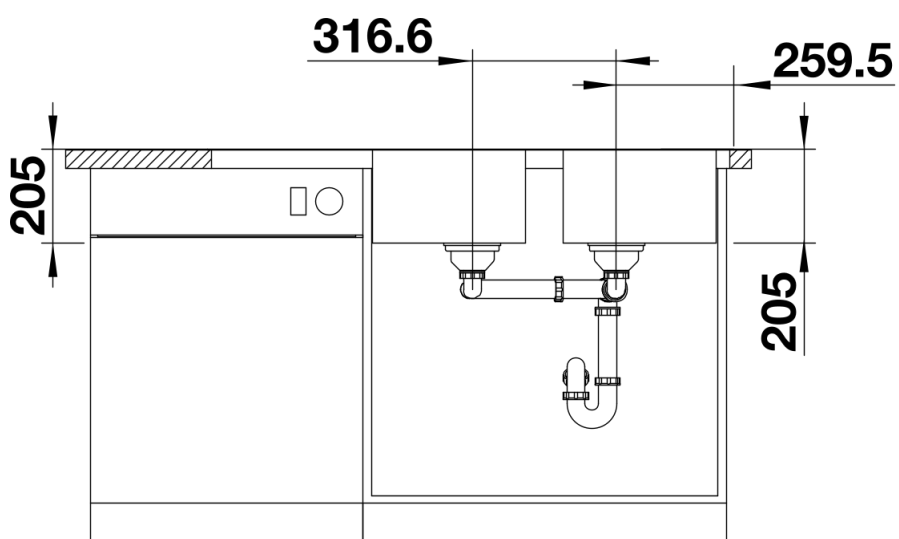

Termék adatlapja LEMIS 8 S-IF

Cikkszám 523037

Előnyök

- Modern, letisztult kialakítás
- Különösen nagyméretű medencék maximális térfogattal
- Nagyméretű csaptelepsáv és csepegtetőfelület
- Elegáns IF lapos perem a hagyományos vagy munkalapszintű beépítéshez
- Forgatható kivitel
- 3 ½"-os szűrőkosár
- Lefolyó-távműködtetővel

Tervezési információk

- A munkalap kivágására vonatkozó adatok az összes beépítési változathoz a honlapunkon találhatóak.

Szállítmány tartalma

- Lefolyógarnitúra helytakarékos csővel
- 2 x 3 ½"-os szűrőkosár
- lefolyó-távműködtető

Részletek

Felülnézet

Kivágás

Előnézet

Oldalnézet