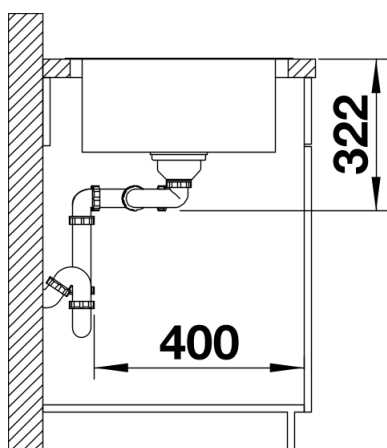

Tervezési információk

- A munkalap kivágására vonatkozó adatok az összes beépítési változathoz a honlapunkon találhatóak.

Szállítmány tartalma

- Lefolyógarnitúra helytakarékos csővel
- 2 x 3 ½"-os szűrőkosár
- lefolyó-távműködtető

Részletek

Felülnézet

Kivágás

Előnézet

Oldalnézet