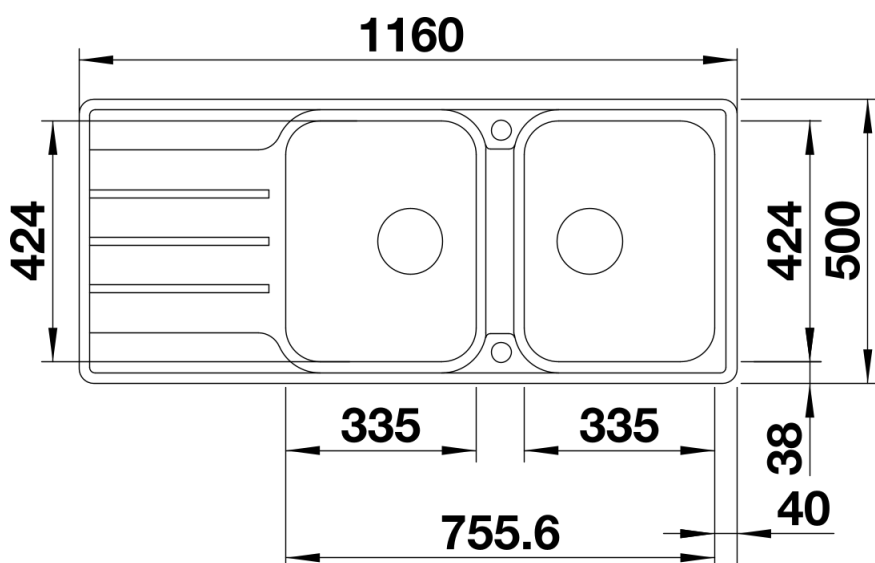

Tervezési információk

- A munkalap kivágására vonatkozó adatok az összes beépítési változathoz a honlapunkon találhatóak.

Szállítmány tartalma

- Lefolyógarnitúra helytakarékos csővel
- 2 x 3 ½"-os szűrőkosár
- lefolyó-távműködtető

Részletek

Felülnézet