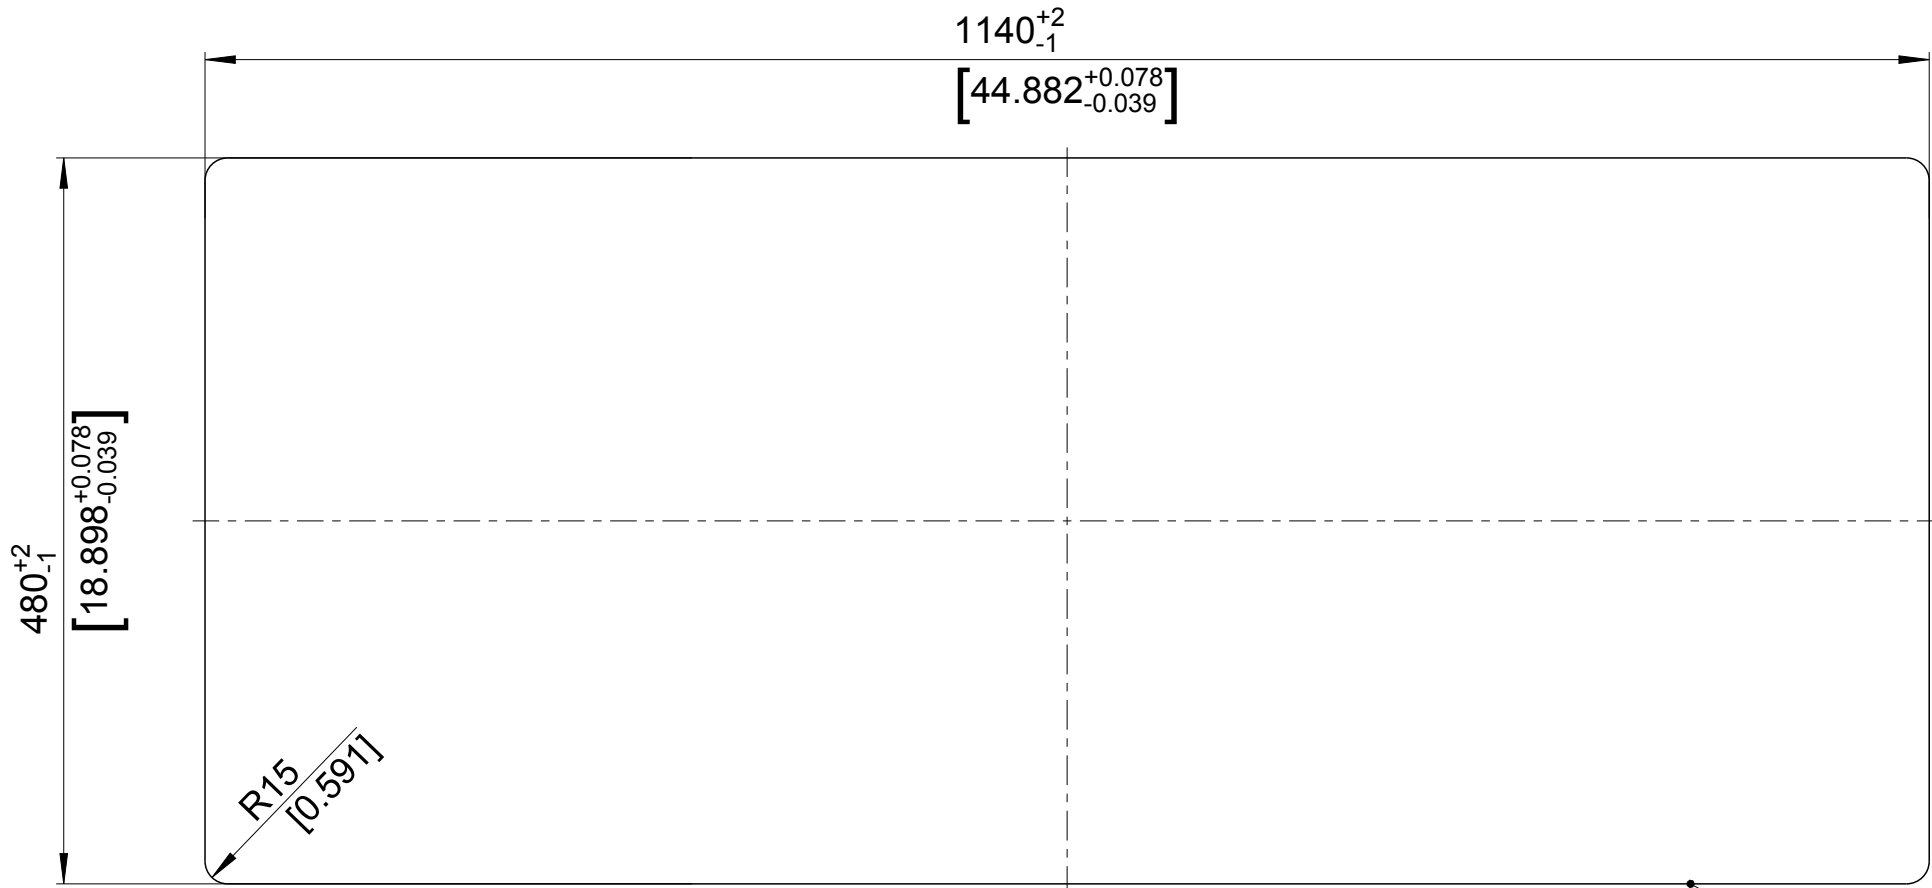

mm
[inch]

BLANCO

BLANCO LEMIS 8S-IF CNS 3½"

Änderungen vorbehalten. Aktuellste Version im Internet.
Subject to modifications. Latest version on the internet.

Edelstahl / Stainless steel

M 1:5

10/2016

lemis_8s-if_s_i_r