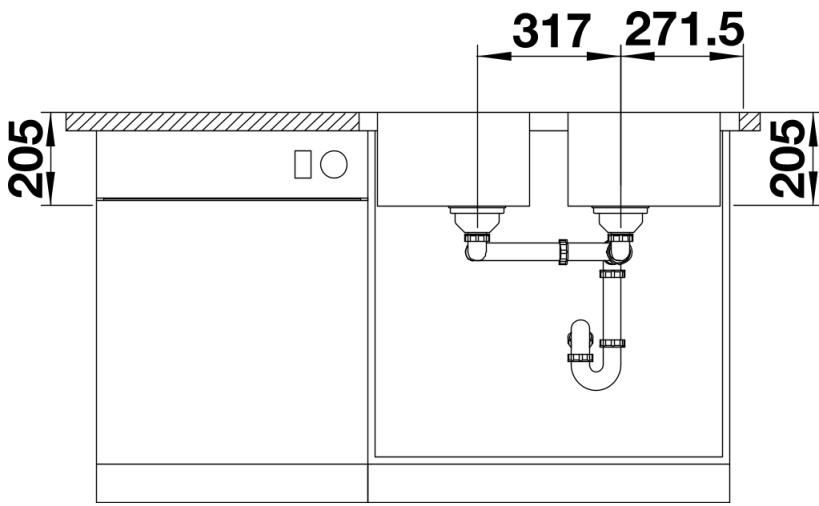

Termék adatlapja LEMIS 8-IF

Cikkszám 523039

Előnyök

- Modern, letisztult kialakítás
- Maximális medencetér fogat két medencével
- Elegáns IF lapos perem a hagyományos vagy munkalapszintű beépítéshez
- 3 1/2"-os szűrőkosár

Szállítmány tartalma

- Lefolyógarnitúra helytakarékos csővel
- 2 x 3 1/2"-os szűrőkosár

Részletek

Felülnézet

Kivágás

Előnézet

Oldalnézet