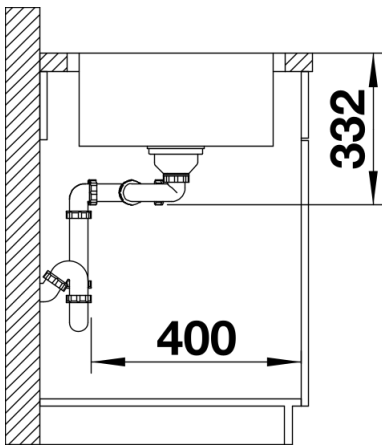

Termék adatlapja LEMIS 8-IF

Cikkszám 523039

Előnyök

- Modern, letisztult kialakítás
- Maximális medencetér fogat két medencével
- Elegáns IF lapos perem a hagyományos vagy munkalapszintű beépítéshez
- 3 1/2"-os szűrőkosár

Szállítmány tartalma

- Lefolyógarnitúra helytakarékos csővel
- 2 x 3 1/2"-os szűrőkosár

Részletek

Felülnézet

Kivágás

Előnézet

Oldalnézet