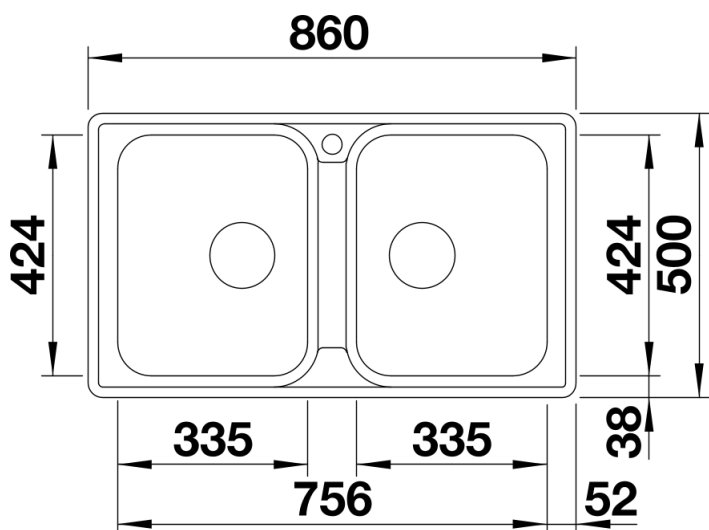

Termék adatlapja LEMIS 8-IF

Cikkszám 523039

Előnyök

- Modern, letisztult kialakítás
- Maximális medencetér fogat két medencével
- Elegáns IF lapos perem a hagyományos vagy munkalapszintű beépítéshez
- 3 1/2"-os szűrőkosár

Szállítmány tartalma

- Lefolyógarnitúra helytakarékos csővel
- 2 x 3 1/2"-os szűrőkosár

Részletek

Felülnézet

Kivágás

Előnézet

Oldalnézet