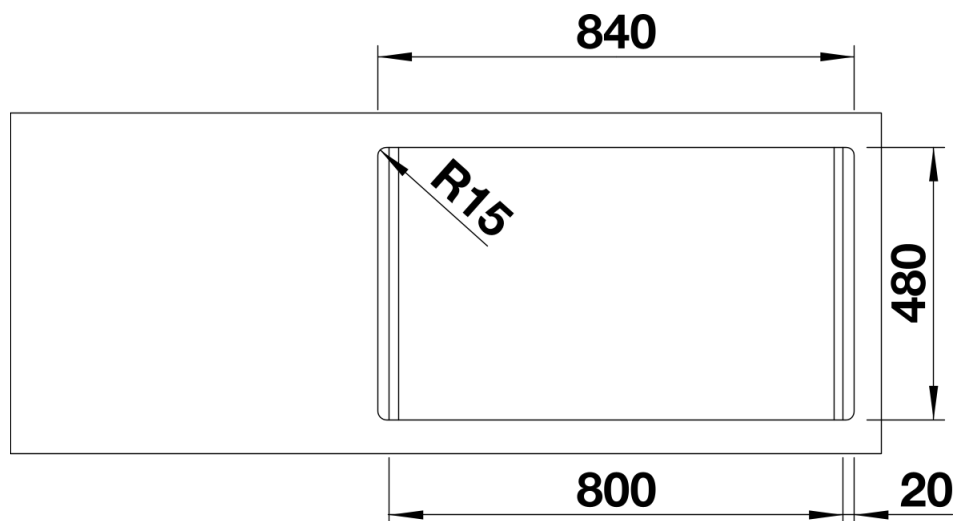

Termék adatlapja LEMIS 8-IF

Cikkszám 523039

Előnyök

- Modern, letisztult kialakítás
- Maximális medencetér fogat két medencével
- Elegáns IF lapos perem a hagyományos vagy munkalapszintű beépítéshez
- 3 1/2"-os szűrőkosár

Szállítmány tartalma

- Lefolyógarnitúra helytakarékos csővel
- 2 x 3 1/2"-os szűrőkosár

Részletek

Felülnézet

Kivágás

Előnézet

Oldalnézet