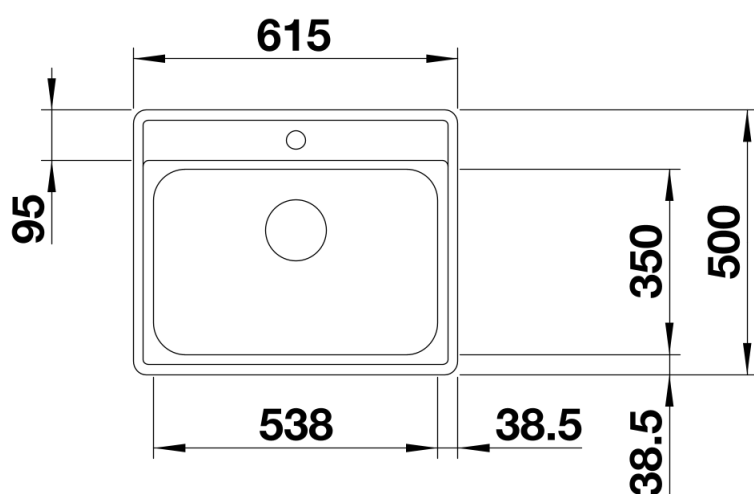

Szállítmány tartalma

- Lefolyógarnitúra helytakarékos csővel
- 3 1/2"-os szűrőkosár

Részletek