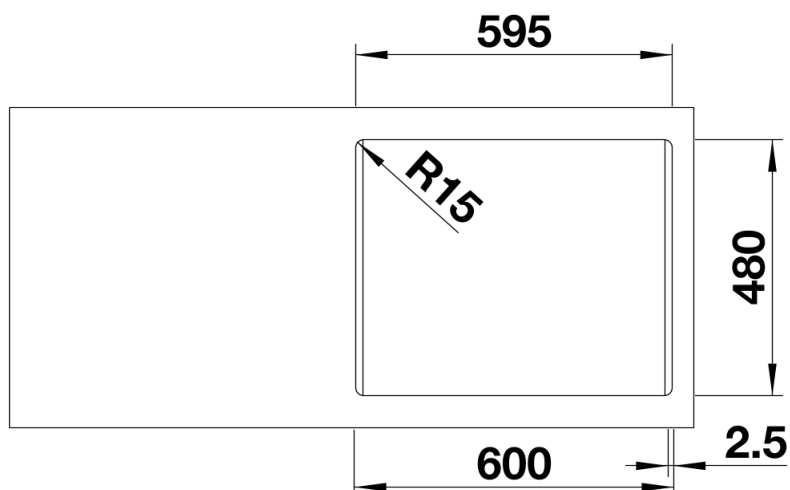

Felülnézet