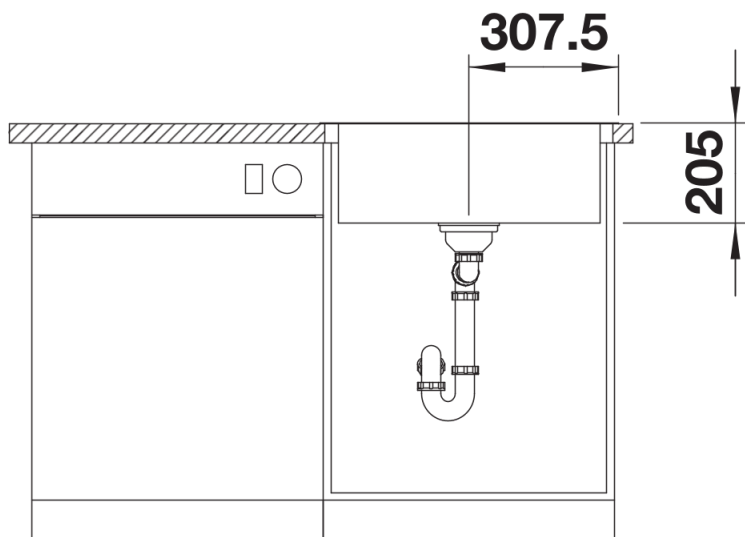

Előnézet

Oldalnézet