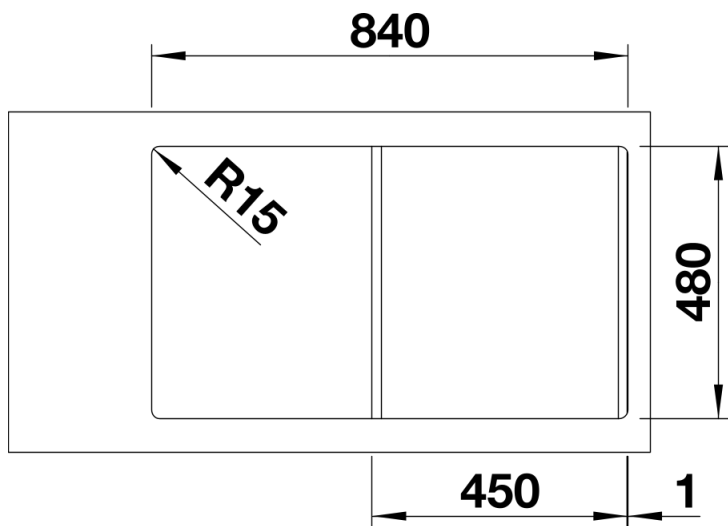

### Előnyök

---

- Modern, letisztult kialakítás
- Maximális medencetérfogat a jobb kihasználhatóság érdekében
- Nagyméretű csaptelepsáv és csepegtetőfelület
- Elegáns IF lapos perem a hagyományos vagy munkalapszintű beépítéshez
- Forgatható kivitel
- 3 ½"-os szűrőkosár
- Lefolyó-távműködtetővel

## Részletek

---

Felülnézet

Kivágás

Előnézet

Oldalnézet