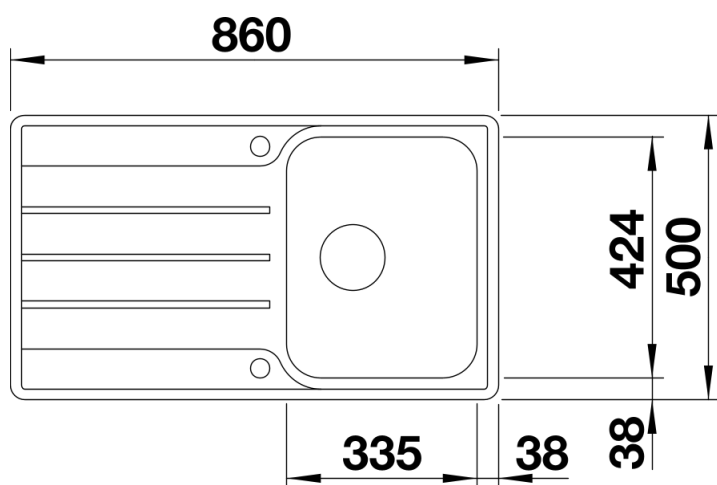

Tervezési információk

- A munkalap kivágására vonatkozó adatok az összes beépítési változathoz a honlapunkon találhatóak.

Szállítmány tartalma

- Lefolyógarnitúra helytakarékos csővel
- 3 ½"-os szűrőkosár
- lefolyó-távműködtető

Részletek

Felülnézet