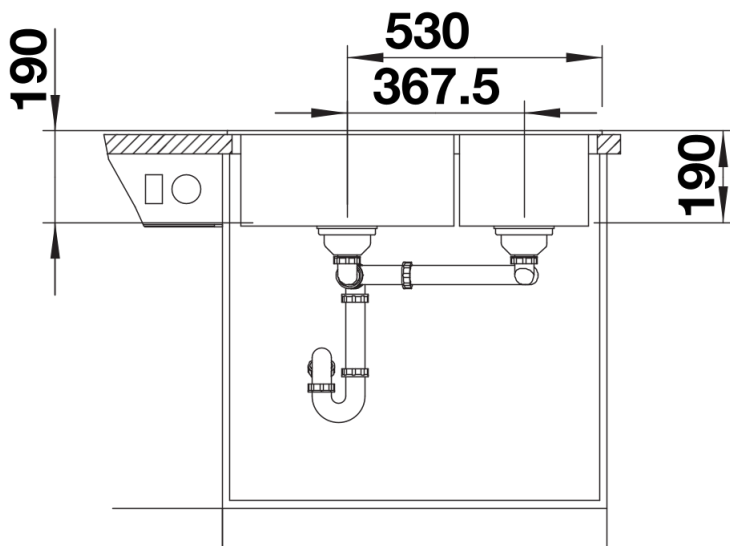

## Szállítmány tartalma

---

- Lefolyógarnitúra helytakarékos csővel
- 2 x 3 ½"-es szűrőkosárral

## Felülnézet

Kivágás

Előnézet

Oldalnézet