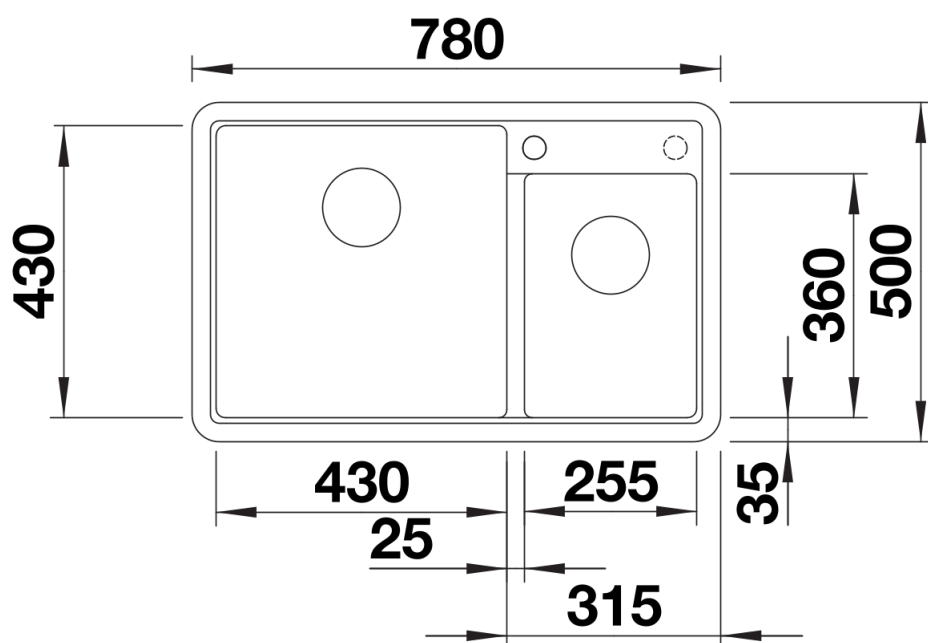

Szállítmány tartalma

- Lefolyógarnitúra helytakarékos csővel
- 2 x 3 ½"-es szűrőkosárral

Részletek

Felülnézet