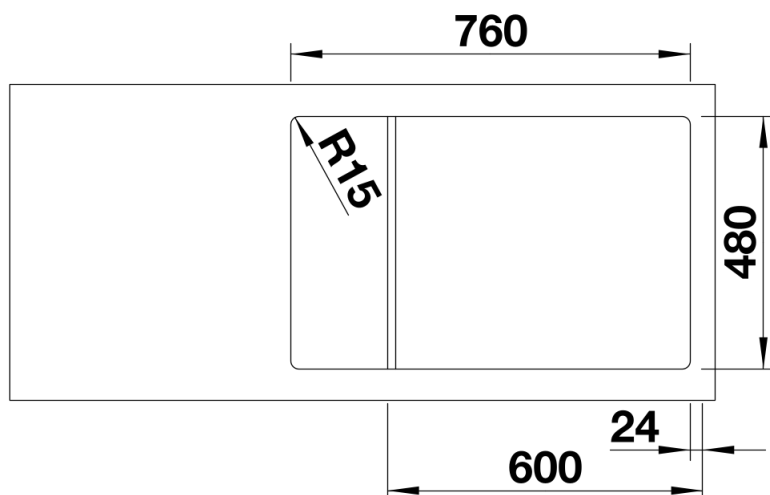

Termék adatlapja LEGRA 6 S Compact

Cikkszám 521302

Előnyök

- Klasszikus vonalvezetés modern funkciókkal kombinálva
- Nagyméretű medencék, csepegtetőfelületek
- Méretezésének köszönhetően a közepes és kis méretű konyhákba tökéletes
- Felülről beépíthető, elforgatva is beépíthető

Kivágás

Előlnézet

Oldalnézet