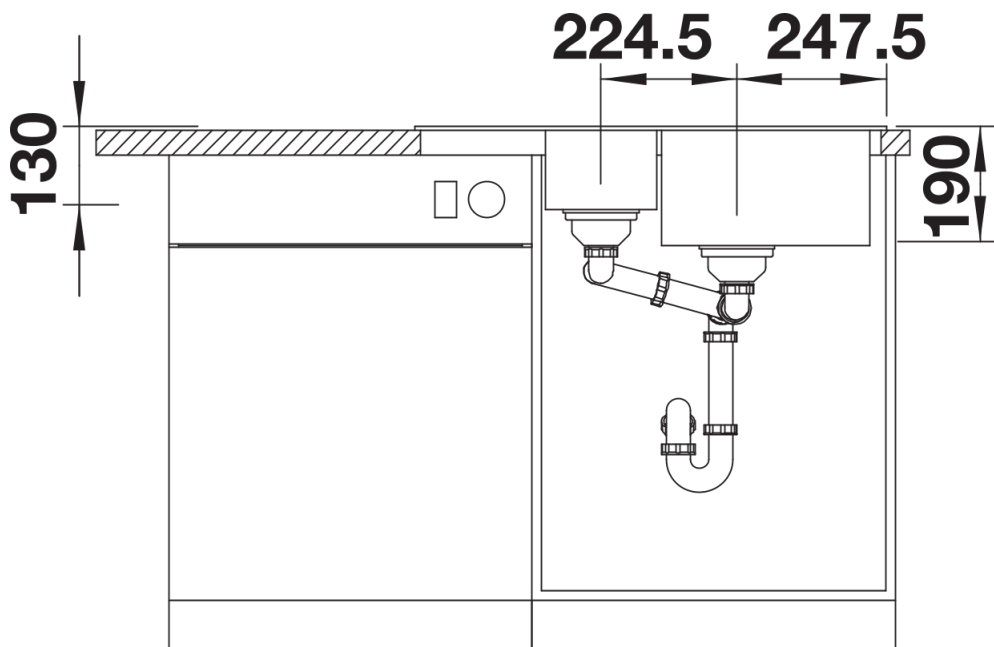

Termék adatlapja LEGRA 6 S Compact

Cikkszám 521302

Előnyök

- Klasszikus vonalvezetés modern funkciókkal kombinálva
- Nagyméretű medencék, csepegtetőfelületek
- Méretezésének köszönhetően a közepes és kis méretű konyhákba tökéletes
- Felülről beépíthető, elforgatva is beépíthető

Kivágás

Előlnézet

Oldalnézet