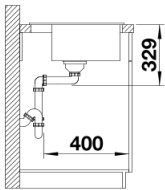

Oldalnézet