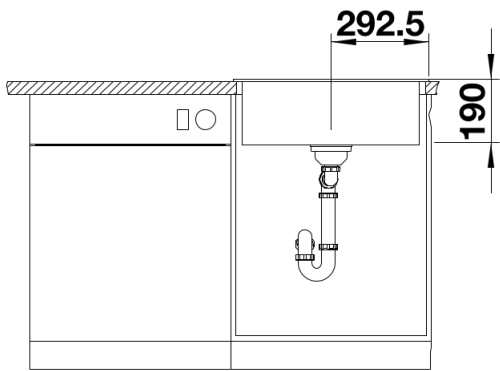

Kapható színek:

fekete
antracit
alumetál
fehér
jázmin
pezsgő
kávė

SILGRANIT antracit

Szállítmány tartalma

- Lefolyógarnitúra helytakarékos csővel
- 3 ½"-os szűrőkosárral

Részletek

Felülnézet

Kivágás