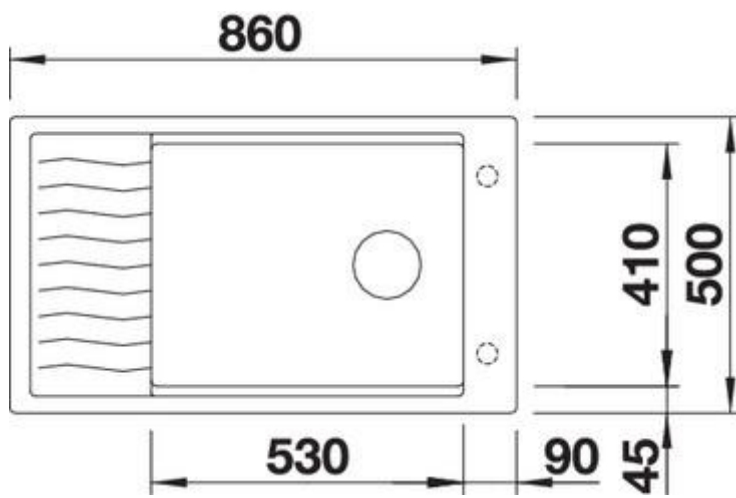

Szállítmány tartalma

- Rozsdamentes csepegtetőrács
- lefolyógarnitúra helytakarékos csővel
- 3 ½"-os InFino szűrőkosár

Részletek