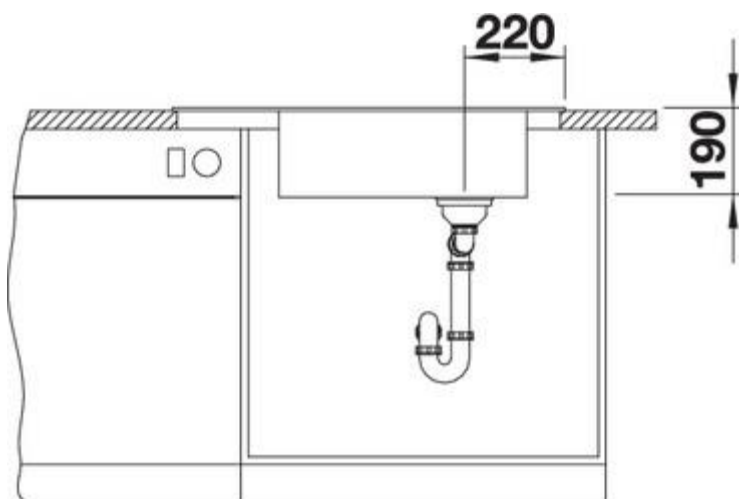

Felülnézet