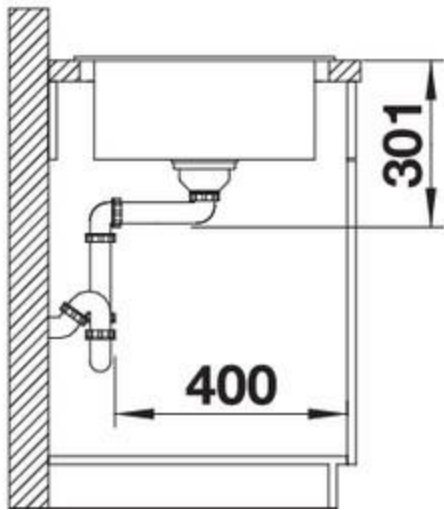

Oldalnézet