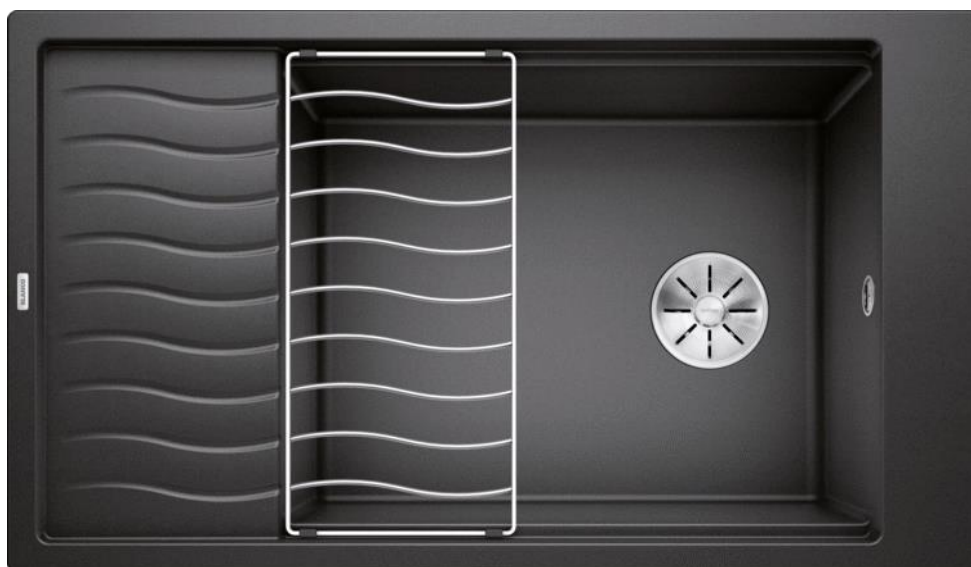

Termék adatlapja ELON XL 8 S

Előnyök

- Kompakt egymedencés mosogató
- Praktikus és kényelmes XL medence
- Innovatív: a csepegtetőfelület elhúzható rozsdamentes csepegtetőráccsal szélesíthető
- A mosogató és tartozékainak modern, hullámvonalas design-ja tökéletes összhangban van
- Alaptartozék a multifunkciós csepegtetőrács rozsdamentes acélból
- Gazdag felszereltség lefolyó-távműködtetővel és InFino szűrőkosárral – elegáns illeszkedés és különösen könnyű tisztíthatóság
- Az oldalt elhelyezett csaptelepsáv alkalmassá teszi ablak elé szerelésre is
- Elforgatva is beépíthető

Színek

Kapható színek:

- fekete
- antracit
- palaszürke
- alumetál
- fehér
- jázmin
- tartufo
- kávé

Szállítmány tartalma

- Rozsdamentes csepegtetőrács
- lefolyógarnitúra helytakarékos csővel
- 3 ½"-os InFino szűrőkosár