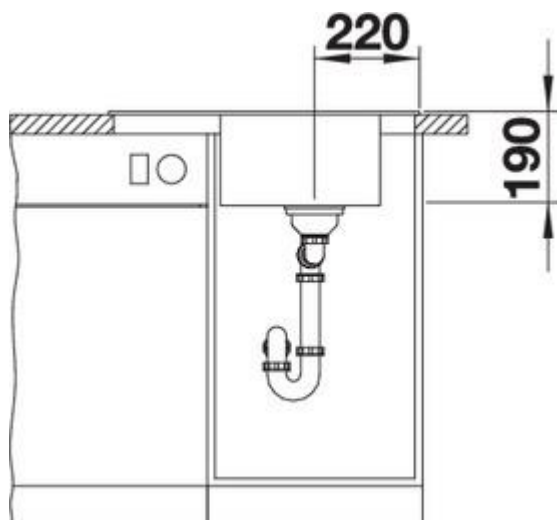

Termék adatlapja ELON 45 S

Előnyök

- Kompakt egymedencés mosogató, különösen kis konyhákba alkalmas
 - Kimondottan nagyméretű medence
 - Innovatív: a csepegtetőfelület elhúzható rozsdamentes csepegtetőráccsal szélesíthető
 - A mosogató és tartozékainak modern, hullámvonalas design-ja tökéletes összhangban van
 - Alaptartozék a multifunkciós csepegtetőrács rozsdamentes acélból
 - InFino® szűrőkosárral – elegáns illeszkedés és különösen könnyű tisztíthatóság
- Az oldalt elhelyezett csaptelepsáv alkalmassá teszi ablak elé szerelésre is
 - Elforgatva is beépíthető
 - Lefolyó-távműködtető külön rendelhető hozzá
 - A munkalap alá történő beépítés esetén speciális rögzítőelemek szükségesek.

tartufo

káv

Szállítmány tartalma

- Rozsdamentes csepegtetőrács
- lefolyógarnitúra helytakarékos csővel
- 3 ½"-os InFino szűrőkosár

Részletek

Felülnézet

Előnézet

Oldalnézet