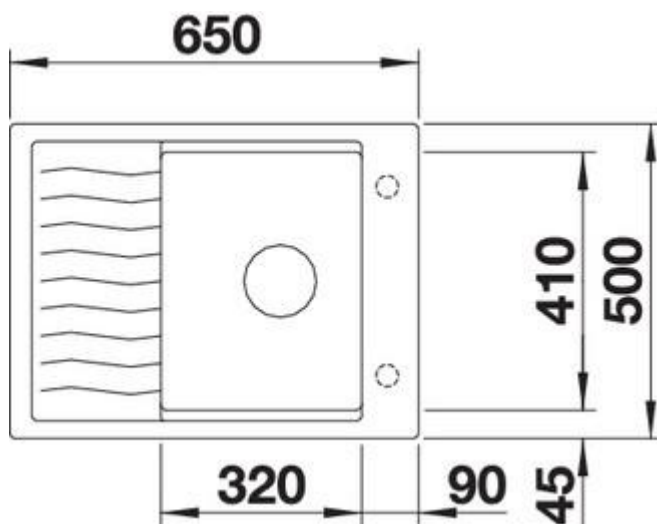

Termék adatlapja ELON 45 S

Előnyök

- Kompakt egymedencés mosogató, különösen kis konyhákba alkalmas
 - Kimondottan nagyméretű medence
 - Innovatív: a csepegtetőfelület elhúzható rozsdamentes csepegtetőráccsal szélesíthető
 - A mosogató és tartozékainak modern, hullámvonalas design-ja tökéletes összhangban van
 - Alaptartozék a multifunkciós csepegtetőrács rozsdamentes acélból
 - InFino® szűrőkosárral – elegáns illeszkedés és különösen könnyű tisztíthatóság
- Az oldalt elhelyezett csaptelepsáv alkalmassá teszi ablak elé szerelésre is
 - Elforgatva is beépíthető
 - Lefolyó-távműködtető külön rendelhető hozzá
 - A munkalap alá történő beépítés esetén speciális rögzítőelemek szükségesek.

tartufo

káv

Szállítmány tartalma

- Rozsdamentes csepegtetőrács
- lefolyógarnitúra helytakarékos csővel
- 3 ½"-os InFino szűrőkosár

Részletek

Felülnézet

Előnézet

Oldalnézet