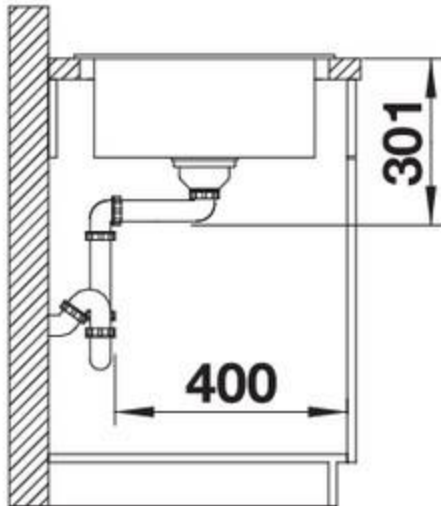

Termék adatlapja ELON 45 S

Előnyök

- Kompakt egymedencés mosogató, különösen kis konyhákba alkalmas
 - Kimondottan nagyméretű medence
 - Innovatív: a csepegtetőfelület elhúzható rozsdamentes csepegtetőráccsal szélesíthető
 - A mosogató és tartozékainak modern, hullámvonalas design-ja tökéletes összhangban van
 - Alaptartozék a multifunkciós csepegtetőrács rozsdamentes acélból
 - InFino® szűrőkosárral – elegáns illeszkedés és különösen könnyű tisztíthatóság
- Az oldalt elhelyezett csaptelepsáv alkalmassá teszi ablak elé szerelésre is
 - Elforgatva is beépíthető
 - Lefolyó-távműködtető külön rendelhető hozzá
 - A munkalap alá történő beépítés esetén speciális rögzítőelemek szükségesek.

tartufo

káv

Szállítmány tartalma

- Rozsdamentes csepegtetőrács
- lefolyógarnitúra helytakarékos csővel
- 3 ½"-os InFino szűrőkosár

Részletek

Felülnézet

Előnézet

Oldalnézet