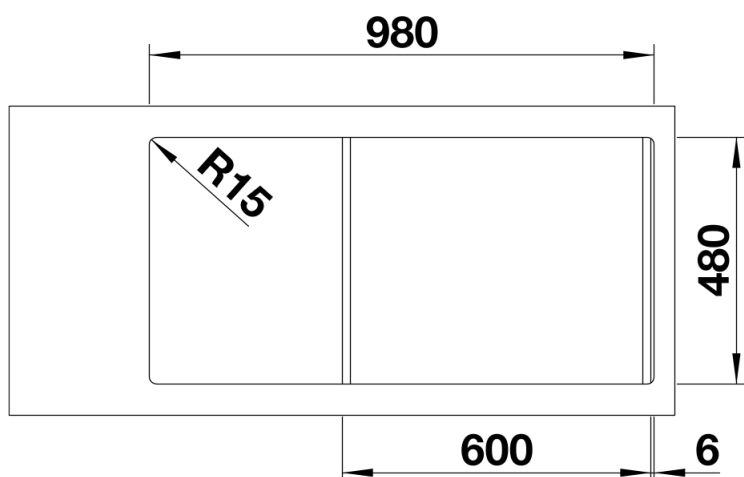

Termék adatlapja DINAS XL 6 S

Cikkszám 524255

Előnyök

- Harmonikus, időtlen kialakítás
- Különösen tágas XL mosogatómedence
- Nagyméretű csepegtetőfelület
- Elforgatva is beépíthető
- 3 ½"-os szűrőkosár
- Lefolyó-távműködtetővel

Szállítmány tartalma

- Lefolyógarnitúra helytakarékos csővel
- 3 ½"-os szűrőkosár lefolyó-távműködtetővel (elforgatható)
- tömítés

Részletek

Felülnézet

Kivágás

Előnézet

Oldalnézet