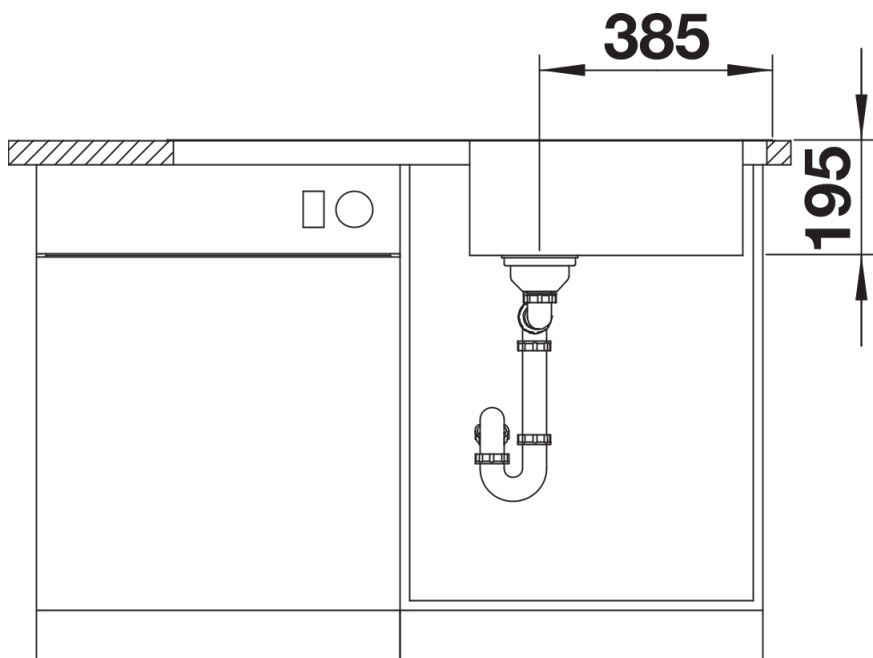

Termék adatlapja DINAS XL 6 S

Cikkszám 524255

Előnyök

- Harmonikus, időtlen kialakítás
- Különösen tágas XL mosogatómedence
- Nagyméretű csepegtetőfelület
- Elforgatva is beépíthető
- 3 ½"-os szűrőkosár
- Lefolyó-távműködtetővel

Szállítmány tartalma

- Lefolyógarnitúra helytakarékos csővel
- 3 ½"-os szűrőkosár lefolyó-távműködtetővel (elforgatható)
- tömítés

Részletek

Felülnézet

Kivágás

Előnézet

Oldalnézet