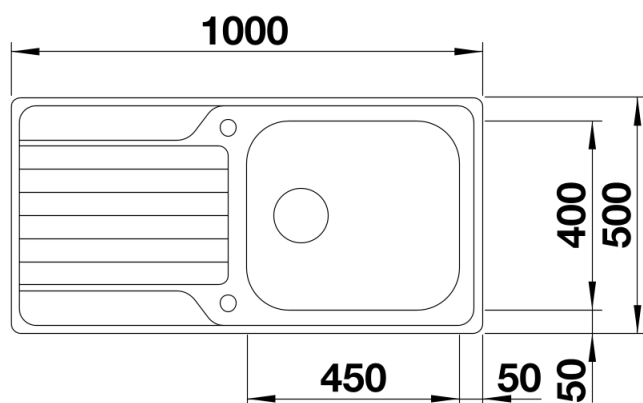

Termék adatlapja DINAS XL 6 S

Cikkszám 524255

Előnyök

- Harmonikus, időtlen kialakítás
- Különösen tágas XL mosogatómedence
- Nagyméretű csepegtetőfelület
- Elforgatva is beépíthető
- 3 ½"-os szűrőkosár
- Lefolyó-távműködtetővel

Szállítmány tartalma

- Lefolyógarnitúra helytakarékos csővel
- 3 ½"-os szűrőkosár lefolyó-távműködtetővel (elforgatható)
- tömítés

Részletek

Felülnézet

Kivágás

Előnézet

Oldalnézet