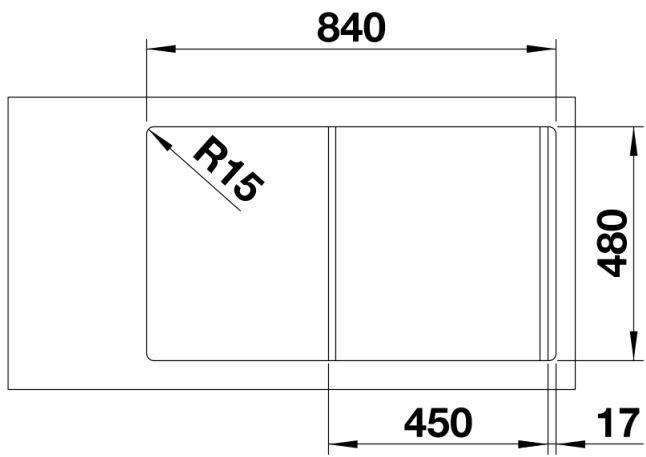

Termék adatlapja DINAS 45 S

Cikkszám 523378

Előnyök

- Harmonikus, kortalan kialakítás
- Tágas medencével
- Funkcionális csepegtetőfelület
- Elforgatva is beépíthető
- 3 ½"-os szűrőkosár
- Lefolyó-távműködtetővel

Szállítmány tartalma

- Lefolyógarnitúra helytakarékos csővel
- 3 ½"-os szűrőkosár
- lefolyó-távműködtető
- tömítés

Részletek

Felülnézet

Kivágás

Előnézet

Oldalnézet