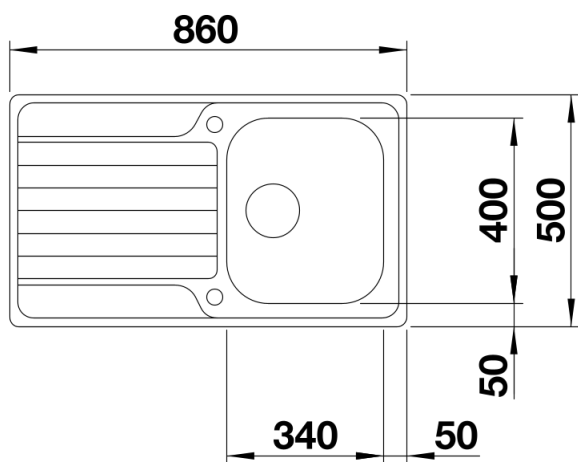

Termék adatlapja DINAS 45 S

Cikkszám 523378

Előnyök

- Harmonikus, kortalan kialakítás
- Tágas medencével
- Funkcionális csepegtetőfelület
- Elforgatva is beépíthető
- 3 ½"-os szűrőkosár
- Lefolyó-távműködtetővel

Szállítmány tartalma

- Lefolyógarnitúra helytakarékos csővel
- 3 ½"-os szűrőkosár
- lefolyó-távműködtető
- tömítés

Részletek

Felülnézet

Kivágás

Előnézet

Oldalnézet