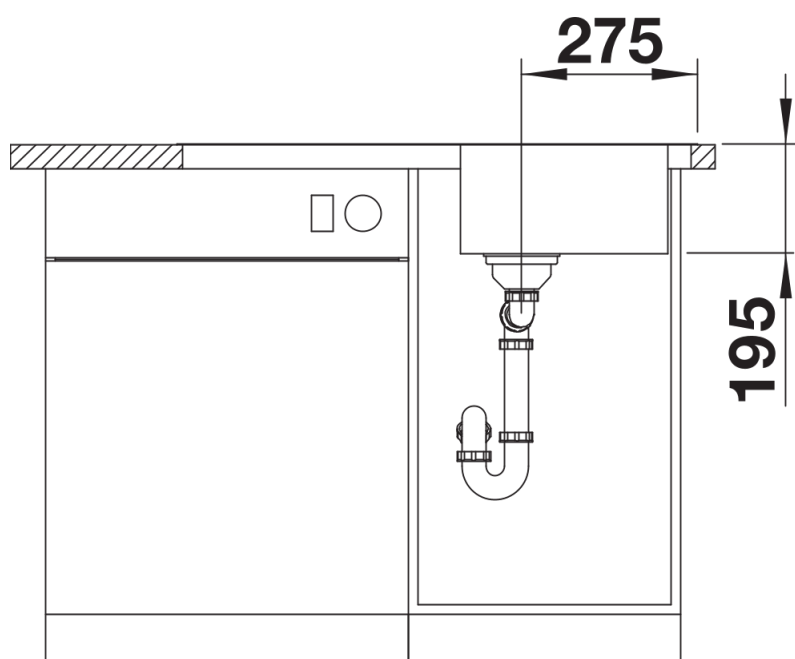

Termék adatlapja DINAS 45 S

Cikkszám 523378

Előnyök

- Harmonikus, kortalan kialakítás
- Tágas medencével
- Funkcionális csepegtetőfelület
- Elforgatva is beépíthető
- 3 ½"-os szűrőkosár
- Lefolyó-távműködtetővel

Szállítmány tartalma

- Lefolyógarnitúra helytakarékos csővel
- 3 ½"-os szűrőkosár
- lefolyó-távműködtető
- tömítés

Részletek

Felülnézet

Kivágás

Előnézet

Oldalnézet