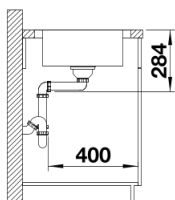

Szállítmány tartalma

- Lefolyógarnitúra helytakarékos csővel
- 3 ½"-os szűrőkosár
- lefolyó-távműködtető
- tömítés

Részletek

Felülnézet

Kivágás

Előnézet

Oldalnézet