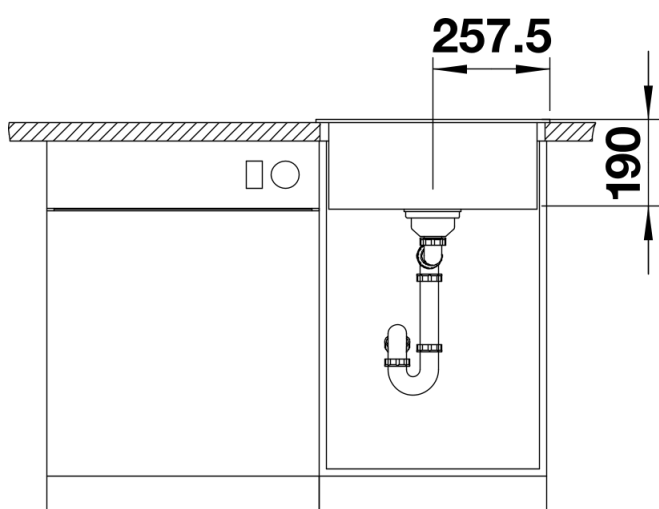

Termék adatlapja DALAGO 5

Cikkszám 518521

Előnyök

- Nagyméretű medence kis helyen a maximális kényelemért
- Folytonos csaptelepsáv sok helyen a csaptelep és további funkcionális elemek számára
- Modern forma, tiszta vonalvezetéssel
- Opcionálisan választható, tömör bükk vágódeszka, kétféleképpen helyezhető el stabilan a rugalmas munkavégzéshez
- Munkalapszintbe építhető kivitelben is kapható

Szállítmány tartalma

- Lefolyógarnitúra helytakarékos csővel
- 3 ½"-os szűrőkosár
- lefolyó-távműködtető

Részletek

Felülnézet

Kivágás

Előnézet

Oldalnézet