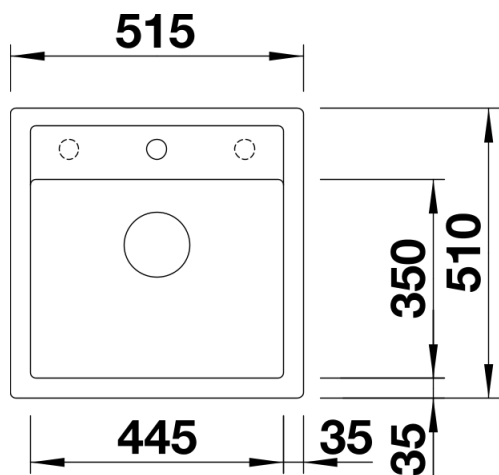

Termék adatlapja DALAGO 5

Cikkszám 518521

Előnyök

- Nagyméretű medence kis helyen a maximális kényelemért
- Folytonos csaptelepsáv sok helyen a csaptelep és további funkcionális elemek számára
- Modern forma, tiszta vonalvezetéssel
- Opcionálisan választható, tömör bükk vágódeszka, kétféleképpen helyezhető el stabilan a rugalmas munkavégzéshez
- Munkalapszintbe építhető kivitelben is kapható

Szállítmány tartalma

- Lefolyógarnitúra helytakarékos csővel
- 3 ½"-os szűrőkosár
- lefolyó-távműködtető

Részletek

Felülnézet

Kivágás

Előnézet

Oldalnézet