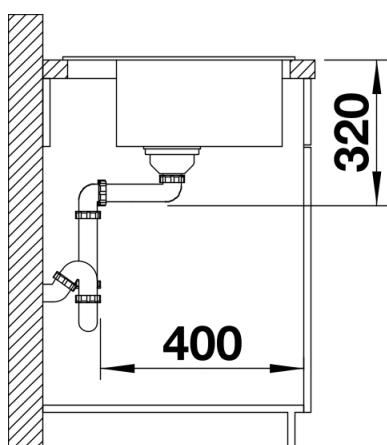

Szállítmány tartalma

- Lefolyógarnitúra helytakarékos csővel
- 3 ½"-os szűrőkosár
- lefolyó-távműködtető

Részletek

Felülnézet

Kivágás

Előnézet

Oldalnézet