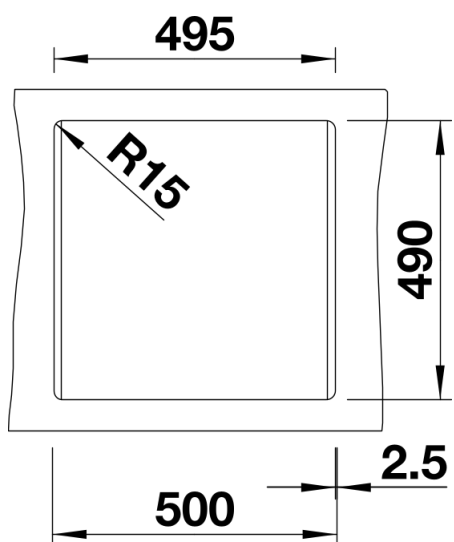

Termék adatlapja DALAGO 5

Cikkszám 518521

Előnyök

- Nagyméretű medence kis helyen a maximális kényelemért
- Folytonos csaptelepsáv sok helyen a csaptelep és további funkcionális elemek számára
- Modern forma, tiszta vonalvezetéssel
- Opcionálisan választható, tömör bükk vágódeszka, kétféleképpen helyezhető el stabilan a rugalmas munkavégzéshez
- Munkalapszintbe építhető kivitelben is kapható

Szállítmány tartalma

- Lefolyógarnitúra helytakarékos csővel
- 3 ½"-os szűrőkosár
- lefolyó-távműködtető

Részletek

Felülnézet

Kivágás

Előnézet

Oldalnézet