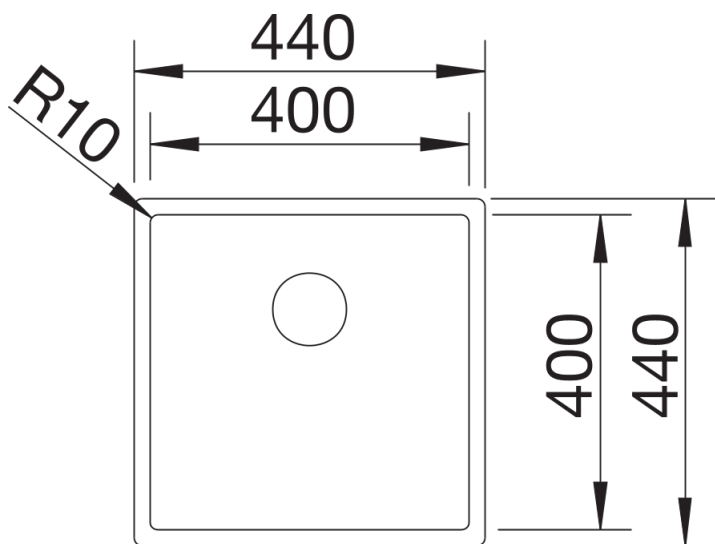

Termék adatlapja CLARON 400-IF

Cikkszám 521572

Előnyök

- Elegánsan letisztult medencedesign, látható fenékbordázat nélkül
- Hatásos design a markáns, 10 mm-es rádiusszal – a funkcionális előnyök elvesztése nélkül
- A medencetérfogat optimális kihasználása a rendkívüli mélység és a lehető legkisebb rádiuszok révén
- IF lapos peremmel
- InFino szűrőkosár – elegáns illeszkedés és különösen könnyű tisztíthatóság

Tervezési információk

- Megjegyzés: Aláépíthető kivitelben is elérhető
- * Megjegyzés az alaptartozékokhoz:
- Lefolyó-távműködtető beszereléséhez a csaptelepsáv nélküli IF modellek esetében utólag felszerelhető készlet szükséges.

Szállítmány tartalma

- Lefolyógarnitúra helytakarékos csővel
- 3 ½"-os InFino szűrőkosár
- rögzítőkészlet

Részletek

Felülnézet