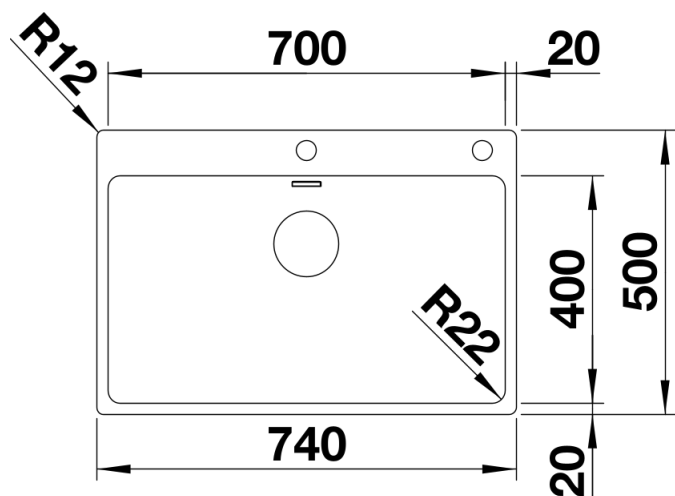

Tervezési információk

- További csaphelyfurat lehetséges, ennek kialakításához kérje szakember segítségét.

Szállítmány tartalma

- Lefolyógarnitúra helytakarékos csővel
- 3 ½"-os InFino szűrőkosár PushControl lefolyó-távműködtetővel
- rögzítőkészlet

Részletek

Felülnézet