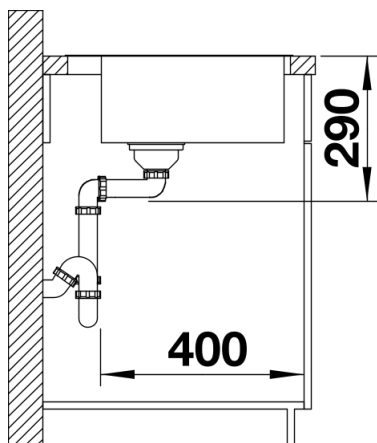

Tervezési információk

- További csaphelyfurat lehetséges, ennek kialakításához kérje szakember segítségét.

Szállítmány tartalma

- Lefolyógarnitúra helytakarékos csővel
- 3 ½"-os InFino szűrőkosár PushControl lefolyó-távműködtetővel
- rögzítőkészlet

Részletek

Felülnézet

Kivágás

Előnézet

Oldalnézet