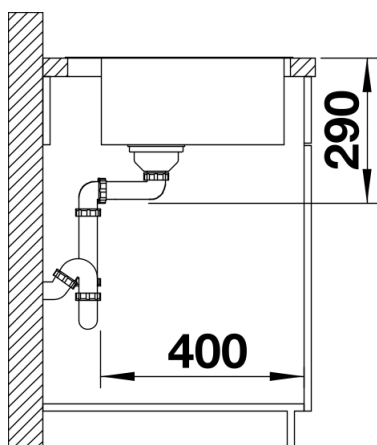

Tervezési információk

- További csaphelyfurat lehetséges, ennek kialakításához kérje szakember segítségét.

Szállítmány tartalma

- Lefolyógarnitúra helytakarékos csővel
- 3 ½"-os InFino szűrőkosár PushControl lefolyó-távműködtetővel
- rögzítőkészlet

Részletek

Felülnézet

Kivágás

Előlnézet

Oldalnézet