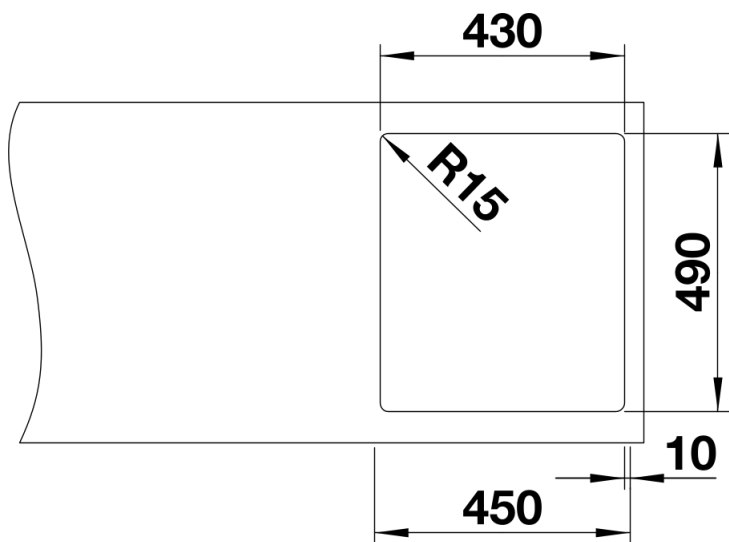

Termék adatlapja ANDANO 400-IF/A

Cikkszám 525244

Előnyök

- A látvány és a funkcionális elemek egyedülálló kombinációja
- Modern hangulatú a sarok- és fenékrádiuszoknak, valamint a selymesen csillogó felület harmonikus összjátékának köszönhetően
- Elegánsan kialakított környezet integrált csaptelepsávval, a munkalap egyetlen kivágásával
- Kiváló minőségű, rejtett C-overflow túlfolyó és InFino szűrőkosár, lapos, intuitív PushControl lefolyótávműködtetővel
- Nagy medence-űrtartalom, maximálisan kihasználható felületek
- Választható értékes kiegészítők

Tervezési információk

- További csaphelyfurat lehetséges, ennek kialakításához kérje szakember segítségét.

Szállítmány tartalma

- Lefolyógarnitúra helytakarékos csővel
- 3 ½"-os InFino szűrőkosár PushControl lefolyó-távműködtetővel
- rögzítőkészlet

Részletek

Felülnézet

Kivágás

Előlnézet

Oldalnézet