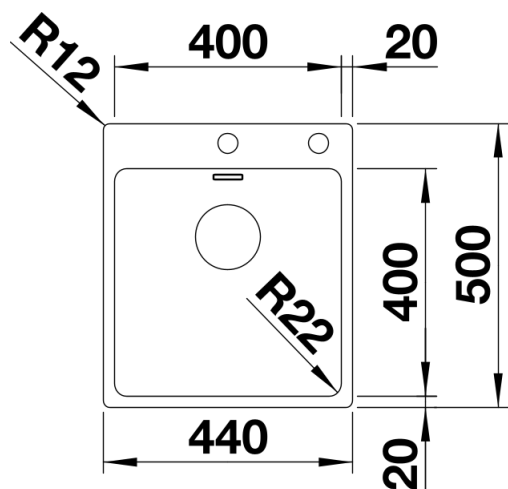

Termék adatlapja ANDANO 400-IF/A

Cikkszám 525244

Előnyök

- A látvány és a funkcionális elemek egyedülálló kombinációja
- Modern hangulatú a sarok- és fenékrádiuszoknak, valamint a selymesen csillogó felület harmonikus összjátékának köszönhetően
- Elegánsan kialakított környezet integrált csaptelepsávval, a munkalap egyetlen kivágásával
- Kiváló minőségű, rejtett C-overflow túlfolyó és InFino szűrőkosár, lapos, intuitív PushControl lefolyótávműködtetővel
- Nagy medence-űrtartalom, maximálisan kihasználható felületek
- Választható értékes kiegészítők

Tervezési információk

- További csaphelyfurat lehetséges, ennek kialakításához kérje szakember segítségét.

Szállítmány tartalma

- Lefolyógarnitúra helytakarékos csővel
- 3 ½"-os InFino szűrőkosár PushControl lefolyó-távműködtetővel
- rögzítőkészlet

Részletek

Felülnézet

Kivágás

Előlnézet

Oldalnézet