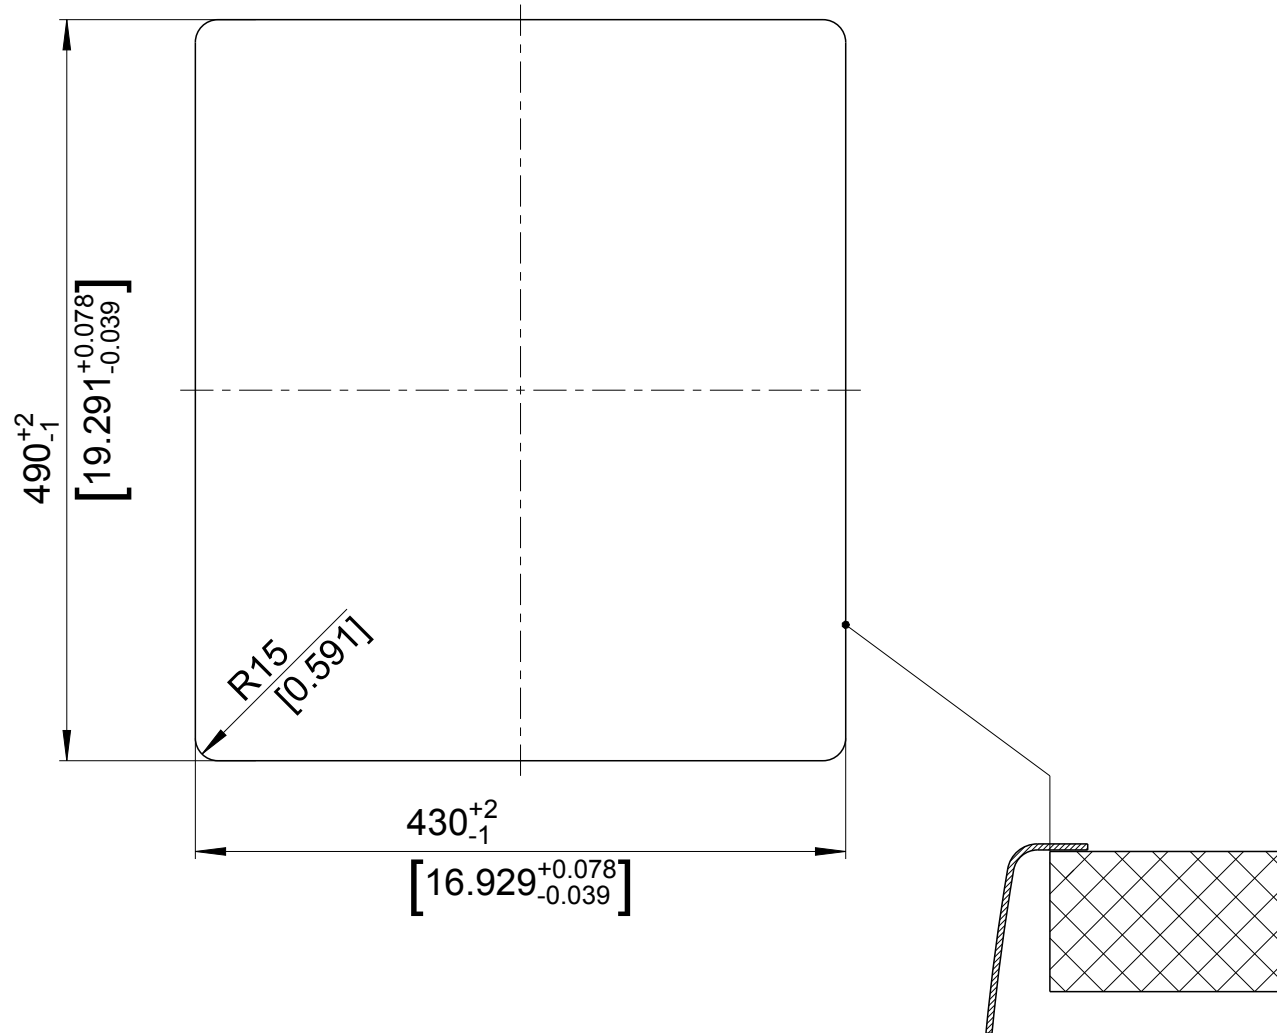

mm
[inch]

BLANCO

BLANCO ANDANO 400-IF/A

Änderungen vorbehalten. Aktuellste Version im Internet.
Subject to modifications. Latest version on the internet.

Edelstahl / Stainless steel

M 1:5

02/2015

andano_400-ifa_s_i_r