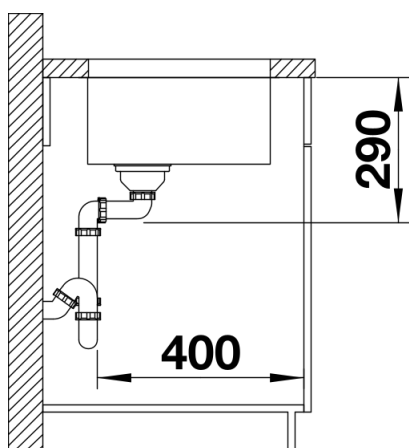

Tervezési információk

- A munkalap kivágására vonatkozó adatok az összes beépítési változathoz a honlapunkon találhatóak.

Szállítmány tartalma

- Lefolyógarnitúra helytakarékos csővel
- 3 ½"-os InFino szűrőkosár
- rögzítőkészlet

Részletek

Felülnézet

Kivágás

Előlnézet

Oldalnézet