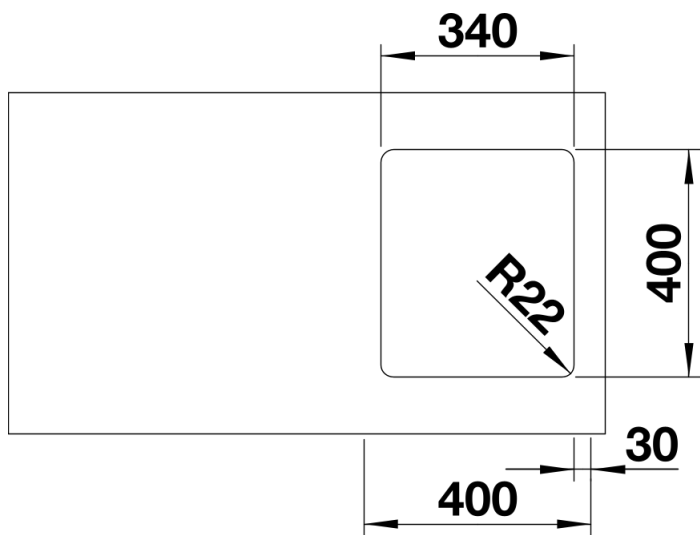

Termék adatlapja ANDANO 340-U

Cikkszám 522955

Előnyök

- A látvány és a funkcionális elemek egyedülálló kombinációja
- Modern hangulatú, a sarok- és fenékrádiuszoknak, valamint a selymesen csillogó felület harmonikus összjátékának köszönhetően
- Kiváló minőség, rejtett C-overflow túlfolyóval és InFino szűrőkosárral – elegáns illeszkedés, különösen könnyű tisztíthatóság
- Nagy medence-űrtartalom, maximálisan kihasználható felületek
- Opcionális tartozékok: többretegű kőris vágódeszka, és rozsdamentes maradékgyűjtő tál

Tervezési információk

- A munkalap kivágására vonatkozó adatok az összes beépítési változathoz a honlapunkon találhatóak.

Szállítmány tartalma

- Lefolyógarnitúra helytakarékos csővel
- 3 ½"-os InFino szűrőkosár
- rögzítőkészlet

Részletek

Felülnézet

Kivágás

Előlnézet

Oldalnézet