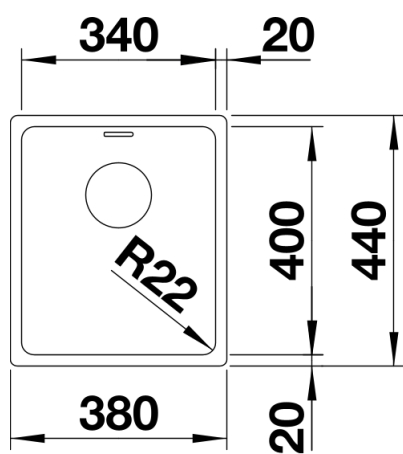

Termék adatlapja ANDANO 340-U

Cikkszám 522955

Előnyök

- A látvány és a funkcionális elemek egyedülálló kombinációja
- Modern hangulatú, a sarok- és fenékrádiuszoknak, valamint a selymesen csillogó felület harmonikus összjátékának köszönhetően
- Kiváló minőség, rejtett C-overflow túlfolyóval és InFino szűrőkosárral – elegáns illeszkedés, különösen könnyű tisztíthatóság
- Nagy medence-űrtartalom, maximálisan kihasználható felületek
- Opcionális tartozékok: többretegű kőris vágódeszka, és rozsdamentes maradékgyűjtő tál

Tervezési információk

- A munkalap kivágására vonatkozó adatok az összes beépítési változathoz a honlapunkon találhatóak.

Szállítmány tartalma

- Lefolyógarnitúra helytakarékos csővel
- 3 ½"-os InFino szűrőkosár
- rögzítőkészlet

Részletek

Felülnézet

Kivágás

Előlnézet

Oldalnézet