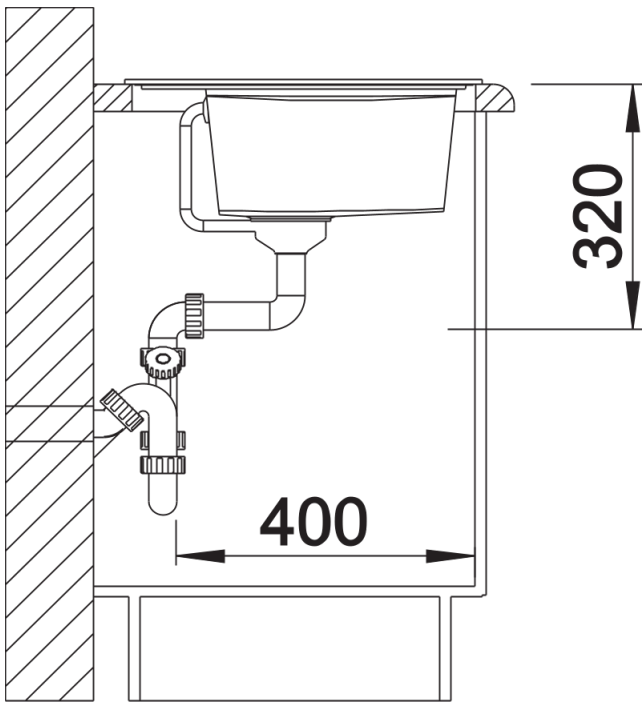

Termék adatlapja ZENAR XL 6 S

Cikkszám 523964

Előnyök

- Különösen nagy medence, terjedelmes csepegtetőfelület
- A teljes szélességű csaptelepsáv sok helyet biztosít
- A funkcionális szint síkja folyamatos átmenettel csatlakozik a csepegtetőhöz
- Választható tartozékok: a mosogató teljes hossza mentén elcsúsztatható vágódeszka, a medencébe bárhova beilleszthető sokcélú tál
- Gazdag felszereltség lefolyó-távműködtetővel, C-overflow túlfolyóval és InFino szűrőkosárral – elegáns illeszkedés és különösen könnyű tisztíthatóság
- Körben lapos perem

Részletek

Felülnézet

Kivágás

Előnézet

Oldalnézet