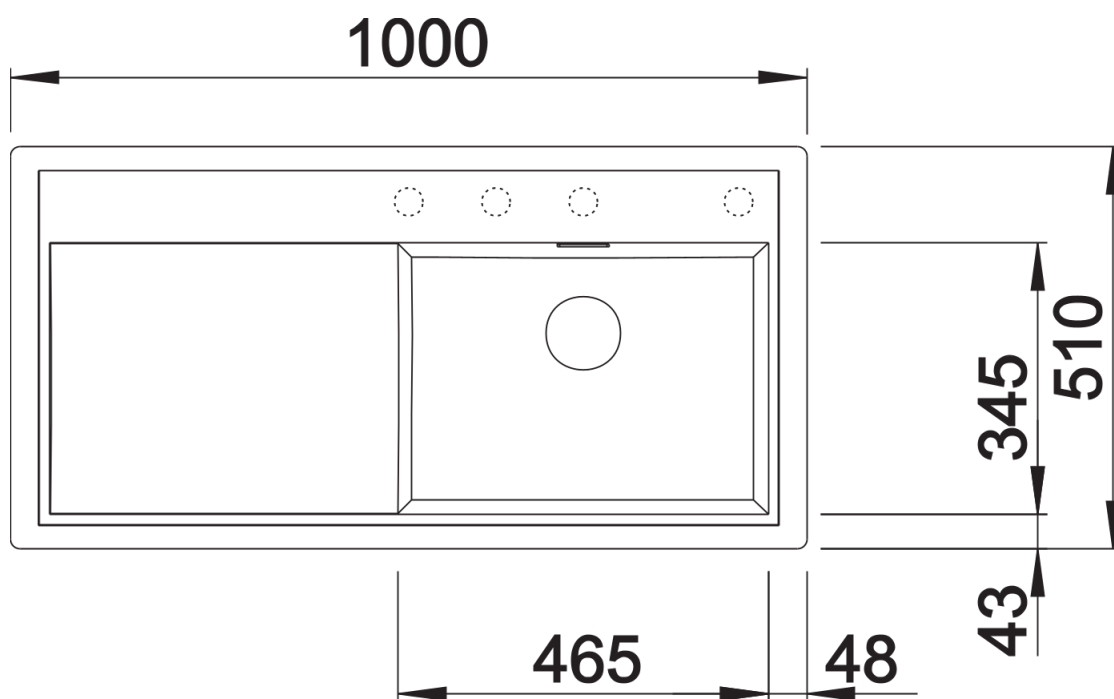

Szállítmány tartalma

- Lefolyógarnitúra helytakarékos csővel
- 3 ½"-os InFino szűrőkosár
- lefolyó-távműködtető a főmedencéhez

Részletek

Felülnézet