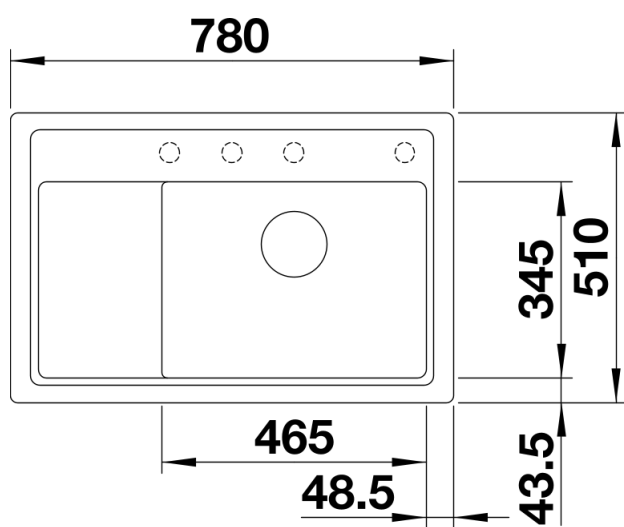

Szállítmány tartalma

- Lefolyógarnitúra helytakarékos csővel
- 3 ½"-os InFino szűrőkosár
- lefolyó-távműködtető

Részletek

Felülnézet