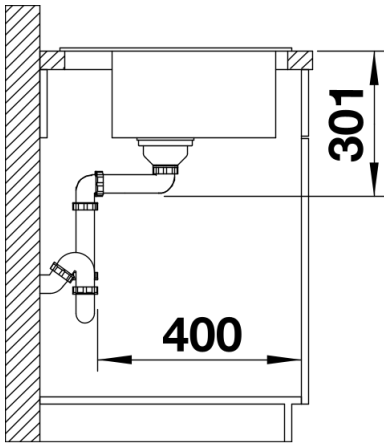

Oldalnézet