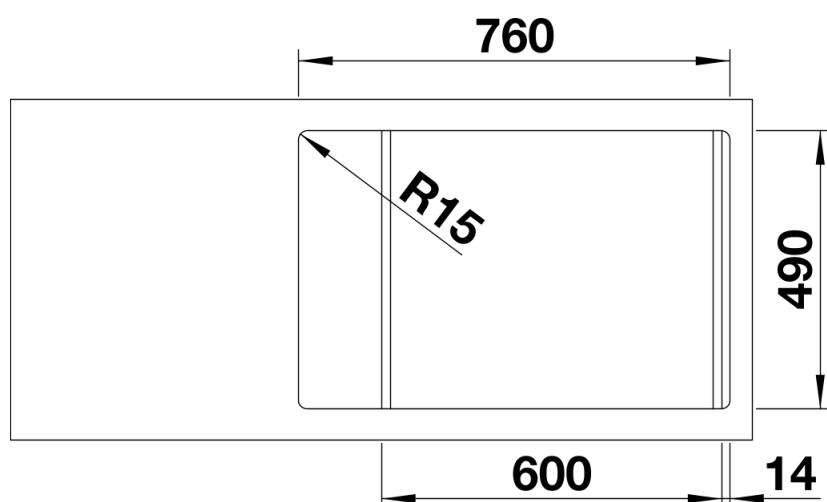

Szállítmány tartalma

- Lefolyógarnitúra helytakarékos csővel
- 3 ½"-os InFino szűrőkosár
- lefolyó-távműködtető

Részletek

Felülnézet

Kivágás