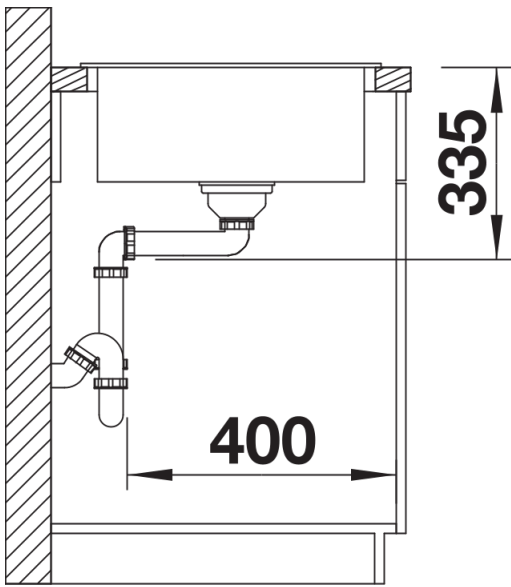

## Szállítmány tartalma

---

- Lefolyógarnitúra helytakarékos csővel
- 3 &nbsp;½"-os szűrőkosár

## Részletek

---

Felülnézet

Kivágás

Előnézet

Oldalnézet