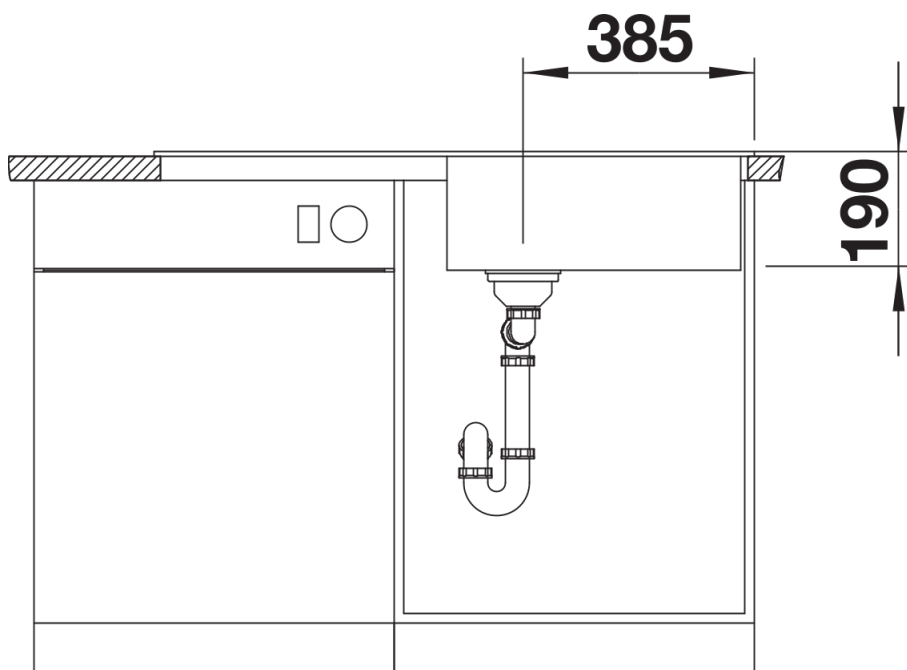

## Szállítmány tartalma

---

- Lefolyógarnitúra helytakarékos csővel
- 3 &nbsp;½"-os szűrőkosár

## Részletek

---

Felülnézet

Kivágás

Előnézet

Oldalnézet