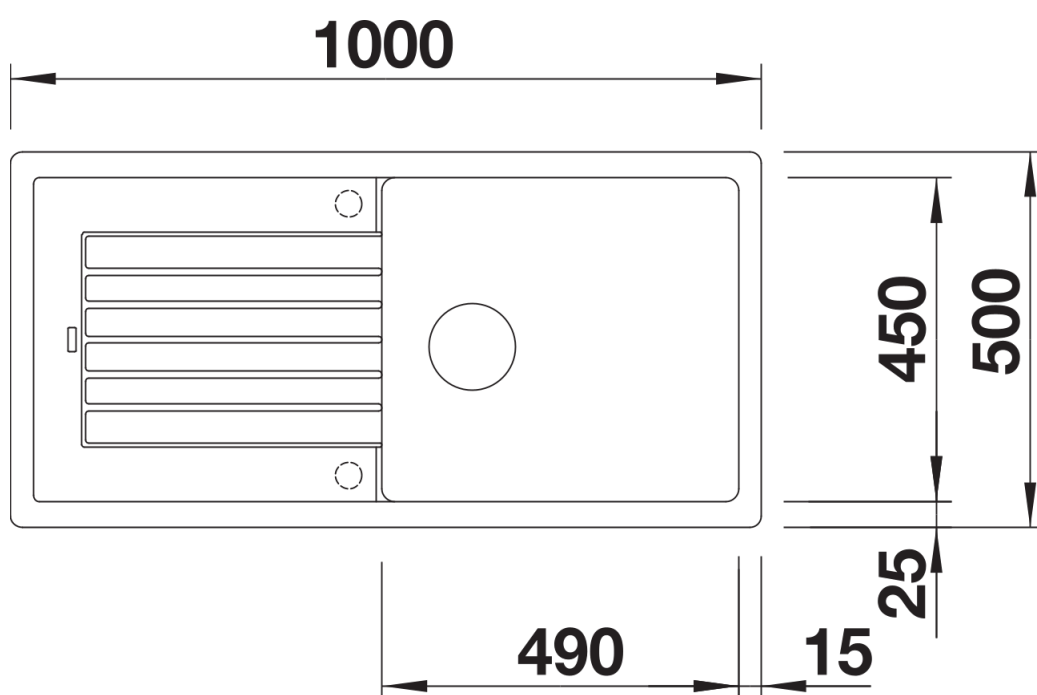

Szállítmány tartalma

- Lefolyógarnitúra helytakarékos csővel
- 3 ½"-os szűrőkosár

Részletek

Felülnézet