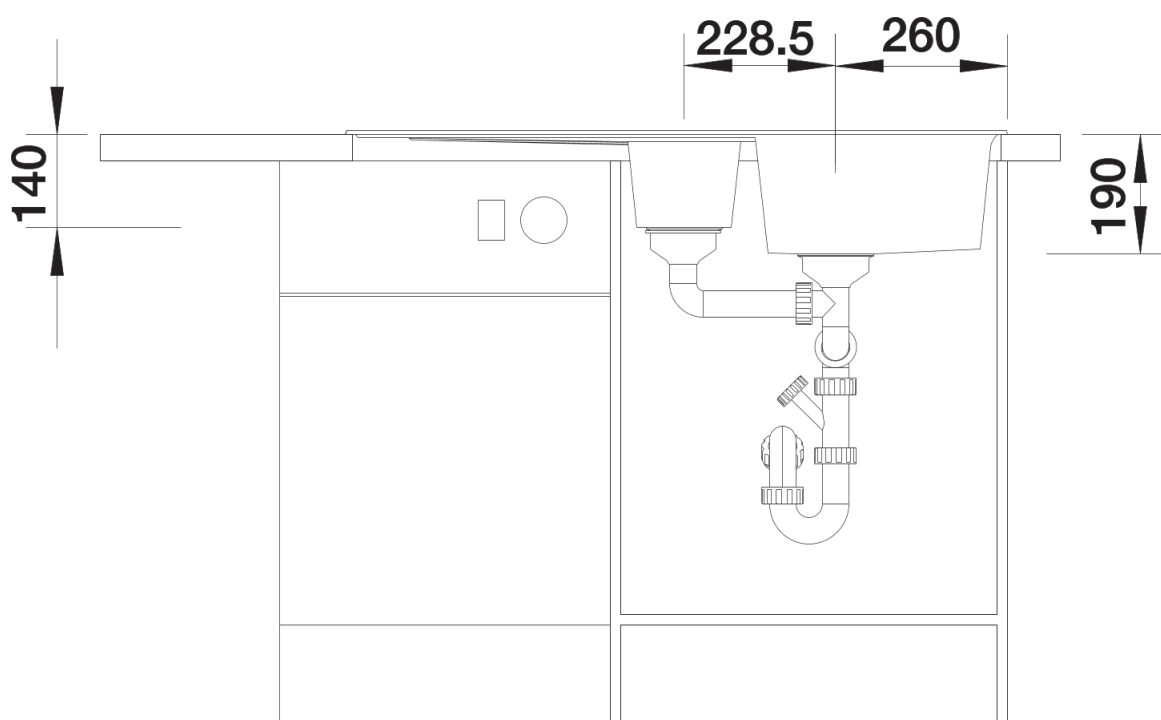

Termék adatlapja ZIA 6 S

Cikkszám 526021

Előnyök

- Modern design letisztult vonalakkal
- Egyenes külső vonalak, hangsúlyos, keskeny kerettel
- A jellegzetes csaptelepsáv keretként megnöveli a csepegtetőfelületet
- Rendkívül tágas főmedence
- Nagyméretű, funkcionális kiegészítő medence teljes értékű szűrőkosárral
- Klasszikus medenceelrendezés, elforgatva is beépíthető

Kivágás

Előlnézet

Oldalnézet