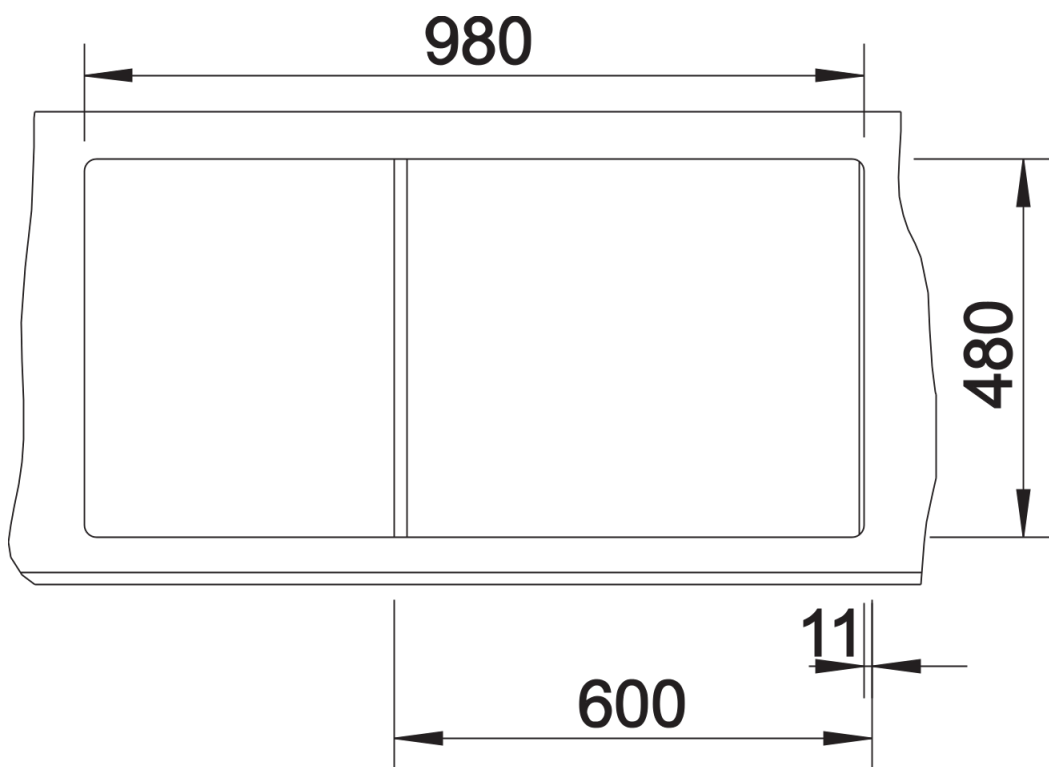

Termék adatlapja ZIA 6 S

Cikkszám 526021

Előnyök

- Modern design letisztult vonalakkal
- Egyenes külső vonalak, hangsúlyos, keskeny kerettel
- A jellegzetes csaptelepsáv keretként megnöveli a csepegtetőfelületet
- Rendkívül tágas főmedence
- Nagyméretű, funkcionális kiegészítő medence teljes értékű szűrőkosárral
- Klasszikus medenceelrendezés, elforgatva is beépíthető

Színek

Kapható színek:

fekete
antracit
alumetál
fehér
jázmin
pezsgő
káv

SILGRANIT fekete

Szállítmány tartalma

Lefolyógarnitúra helytakarékos csővel, 2 x 3 ½"-os szűrőkosár

Részletek

Felülnézet

Kivágás

Előlnézet

Oldalnézet