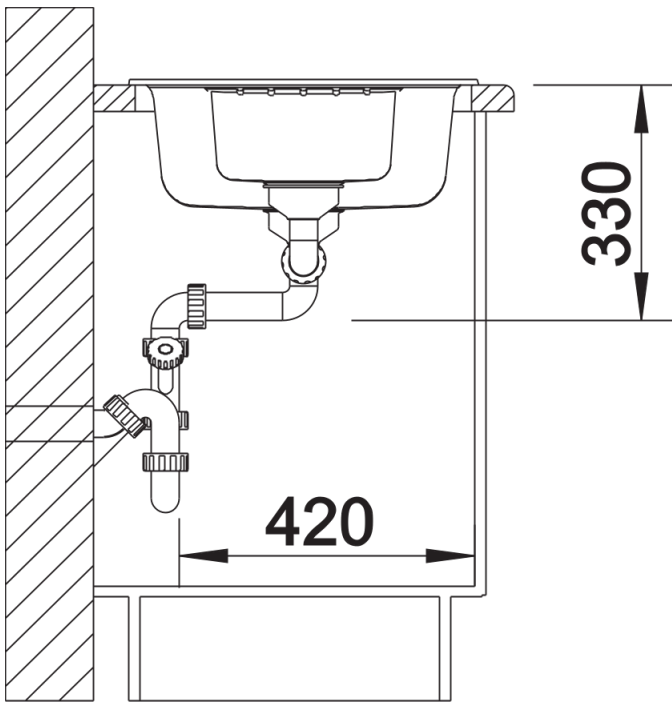

Termék adatlapja ZIA 6 S

Cikkszám 526021

Előnyök

- Modern design letisztult vonalakkal
- Egyenes külső vonalak, hangsúlyos, keskeny kerettel
- A jellegzetes csaptelepsáv keretként megnöveli a csepegtetőfelületet
- Rendkívül tágas főmedence
- Nagyméretű, funkcionális kiegészítő medence teljes értékű szűrőkosárral
- Klasszikus medenceelrendezés, elforgatva is beépíthető

Kivágás

Előlnézet

Oldalnézet