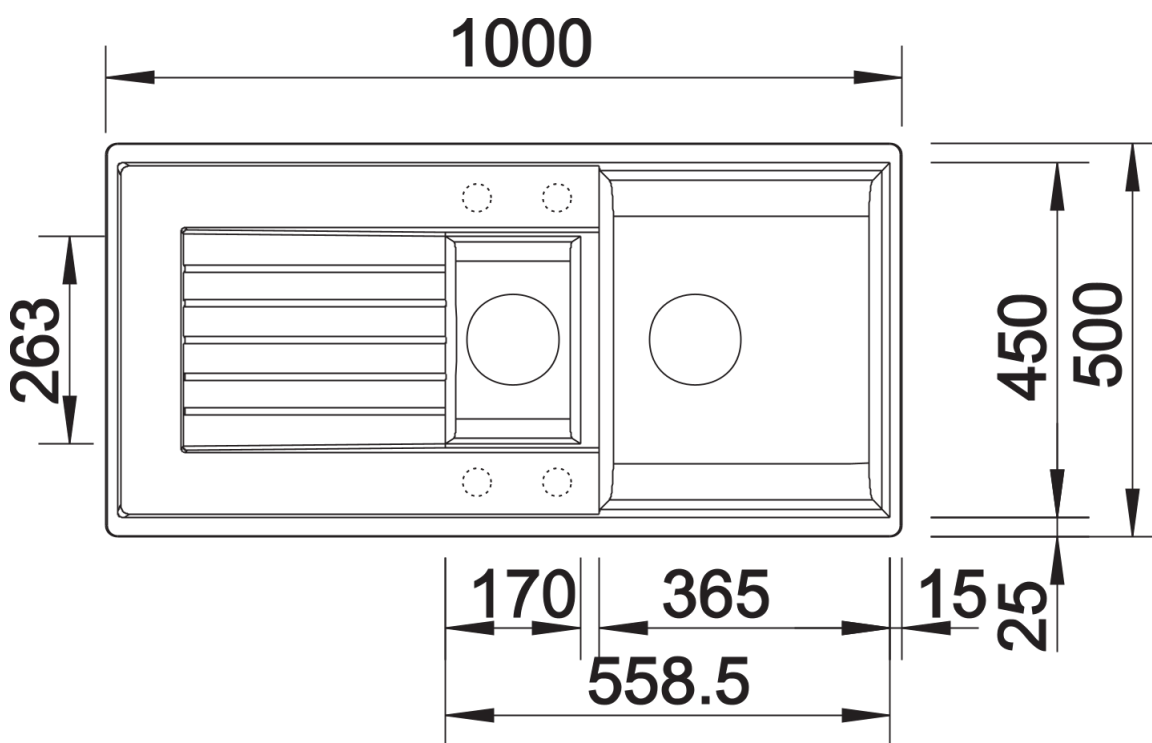

Szállítmány tartalma

Lefolyógarnitúra helytakarékos csővel, 2 x 3 ½"-os szűrőkosár

Részletek

Felülnézet