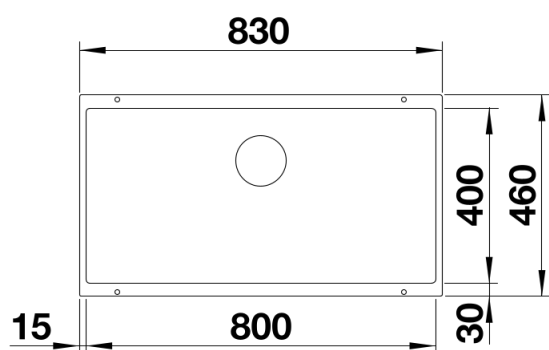

Szállítmány tartalma

- Lefolyógarnitúra helytakarékos csővel
- 3 ½"-os InFino szűrőkosár
- rögzítőkészlet

Részletek