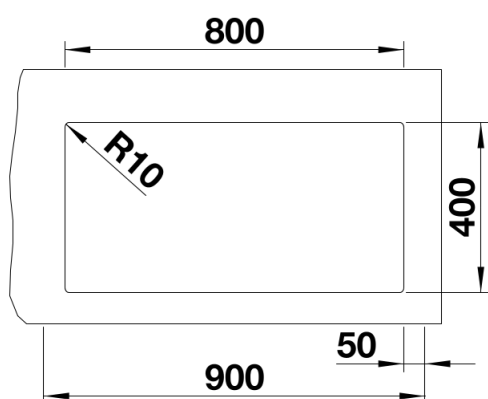

Felülnézet