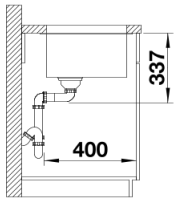

Oldalnézet