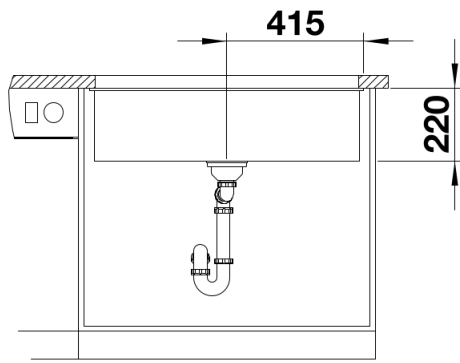

Előnézet

Oldalnézet