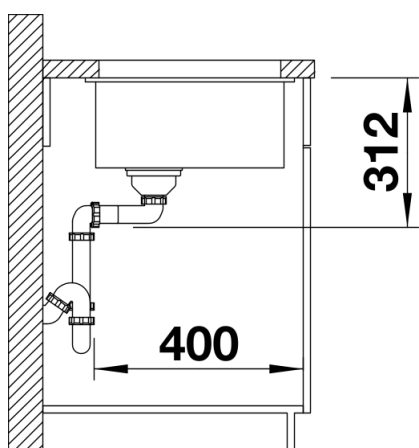

Szállítmány tartalma

- Lefolyógarnitúra helytakarékos csővel
- 3 ½"-os InFino szűrőkosár
- rögzítőkészlet

Részletek

Felülnézet

Kivágás

Előnézet

Oldalnézet