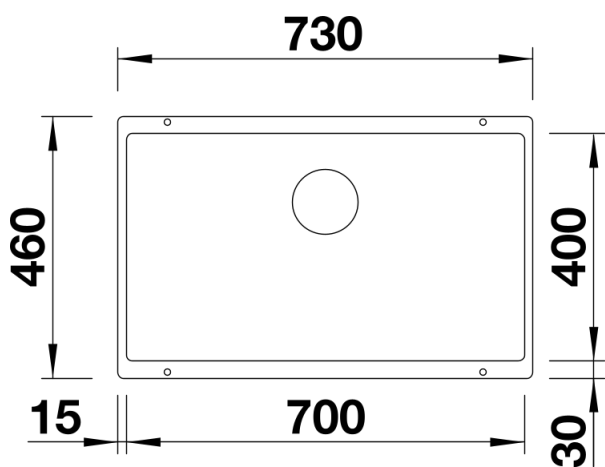

Szállítmány tartalma

- Lefolyógarnitúra helytakarékos csővel
- 3 ½"-os InFino szűrőkosár
- rögzítőkészlet

Részletek

Felülnézet

Kivágás

Előnézet

Oldalnézet