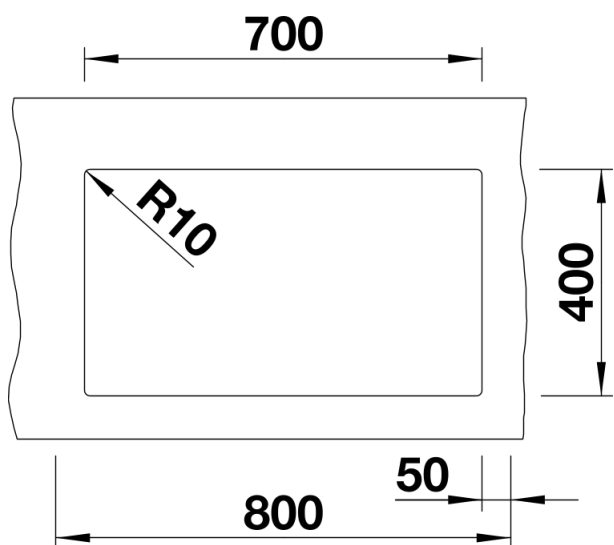

Termék adatlapja SUBLINE 700-U

Cikkszám 523442

Előnyök

- Aláépíthető medencék különleges igényű tervezési feladatokhoz
- Időtlenül elegáns, egyenes vonalú medenceforma
- Komplet rendszer akár nem szokványos tervekhez is, nagy- és kisméretű medencékkel
- Gazdag felszereltség C-overflow túlfolyóval és InFino szűrőkosárral – elegáns illeszkedés és különösen könnyű tisztíthatóság
- Sokoldalú választható tartozékok

Szállítmány tartalma

- Lefolyógarnitúra helytakarékos csővel
- 3 ½"-os InFino szűrőkosár
- rögzítőkészlet

Részletek

Felülnézet

Kivágás

Előnézet

Oldalnézet