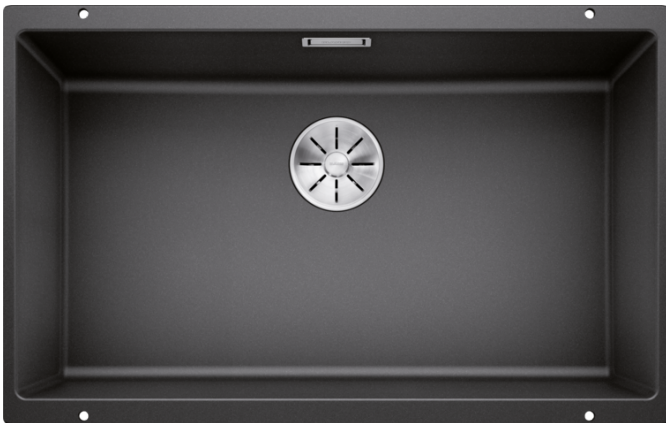

Termék adatlapja SUBLINE 700-U

Cikkszám 523442

Előnyök

- Aláépíthető medencék különleges igényű tervezési feladatokhoz
- Időtlenül elegáns, egyenes vonalú medenceforma
- Komplet rendszer akár nem szokványos tervekhez is, nagy- és kisméretű medencékkel
- Gazdag felszereltség C-overflow túlfolyóval és InFino szűrőkosárral – elegáns illeszkedés és különösen könnyű tisztíthatóság
- Sokoldalú választható tartozékok

Színek

SILGRANIT antracit

Kapható színek:

- fekete
- antracit
- palaszürke
- alumetál
- fehér
- jázmin
- pezsgő
- tartufo
- kávés

Tervezési információk

- Megjegyzés:

- a medencékhez a lefolyógarnitúra alaptartozék. Ha két egyedi medencét szeretne kombinálni egymással, kérjük, külön rendelje meg a lefolyócsatlakozásokat.

Szállítmány tartalma

- Lefolyógarnitúra helytakarékos csővel
- 3 ½"-os InFino szűrőkosár
- rögzítőkészlet

Részletek

Felülnézet

Kivágás

Előnézet

Oldalnézet