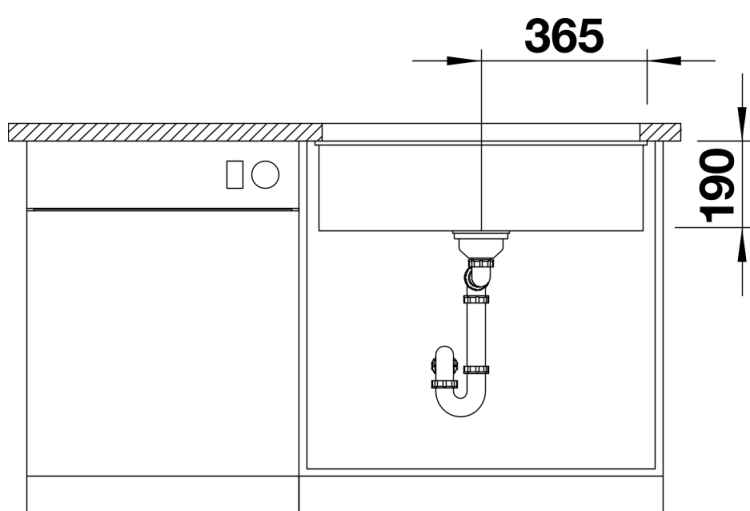

Szállítmány tartalma

- Lefolyógarnitúra helytakarékos csővel
- 3 ½"-os InFino szűrőkosár
- rögzítőkészlet

Részletek

Felülnézet

Kivágás

Előnézet

Oldalnézet