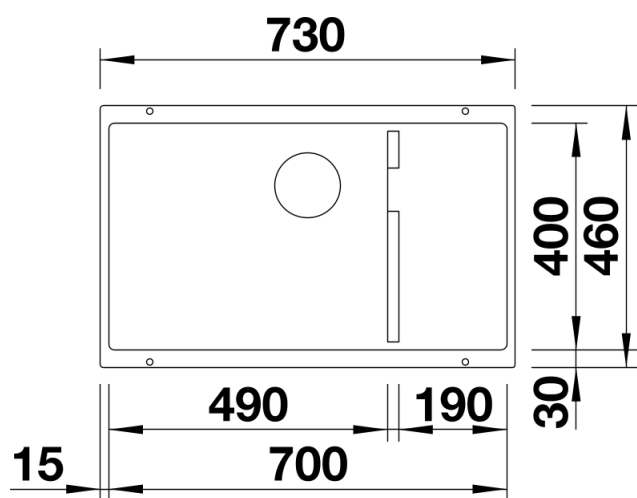

Szállítmány tartalma

- Sokcélú kosár
- lefolyógarnitúra helytakarékos csővel
- 3 ½"-os InFino szűrőkosár
- rögzítőkészlet

223297 - Sokcélú kosár

Részletek

Felülnézet