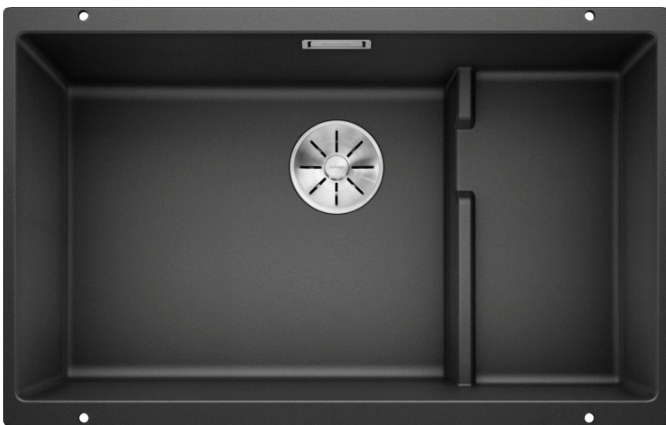

Termék adatlapja SUBLINE 700-U Level

Cikkszám 523452

Előnyök

- Aláépíthető medencék különleges igényű tervezési feladatokhoz
- Időtlenül elegáns, egyenes vonalú medenceforma
- 2 az 1-ben: kényelem és funkcionalitás két szinten
- Integrált funkcionális szint tároláshoz és szárításhoz
- Tökéletesen a funkcionális szinthez illeszkedő, rozsdamentes acél multifunkciós kosár
- Gazdag felszereltség C-overflow túlfolyóval és InFino szűrőkosárral – elegáns illeszkedés és különösen könnyű tisztíthatóság
- Sokoldalú választható tartozékok

Színek

Kapható színek:

- fekete
- antracit
- palaszürke
- alumetál
- fehér
- jázmin
- tartufo
- káv

SILGRANIT antracit

Szállítmány tartalma

- Sokcélú kosár
- lefolyógarnitúra helytakarékos csővel
- 3 ½"-os InFino szűrőkosár
- rögzítőkészlet