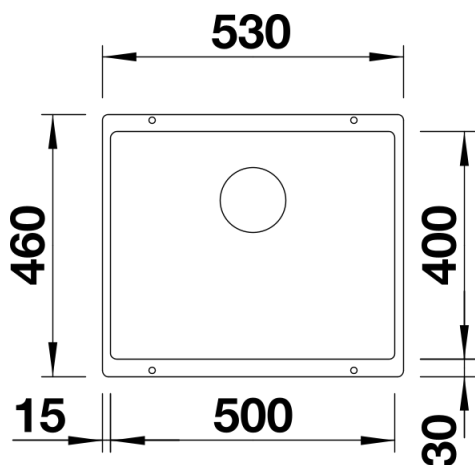

Tervezési információk

- Megjegyzés:

- a medencékhez a lefolyógarnitúra alaptartozék. Ha két egyedi medencét szeretne kombinálni egymással, kérjük, külön rendelje meg a lefolyócsatlakozásokat.

Szállítmány tartalma

- Lefolyógarnitúra helytakarékos csővel
- 3 ½"-os InFino szűrőkosár
- rögzítőkészlet

Részletek

Felülnézet