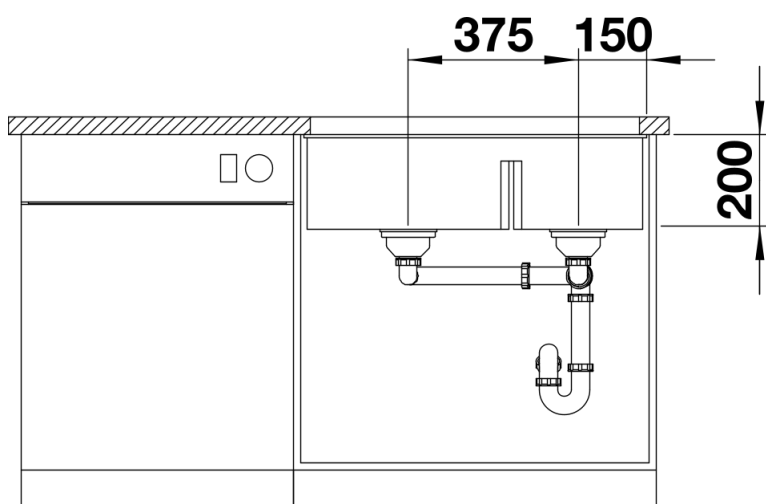

## Szállítmány tartalma

---

- Lefolyógarnitúra helytakarékos csővel
- lefolyó-összekötő
- 2 x 3 ½"-os InFino szűrőkosár
- rögzítőkészlet (lefolyó-távműködtető mindkét medencéhez opcionálisan rendelhető)

## Részletek

---

Felülnézet

Kivágás

Előnézet

Oldalnézet