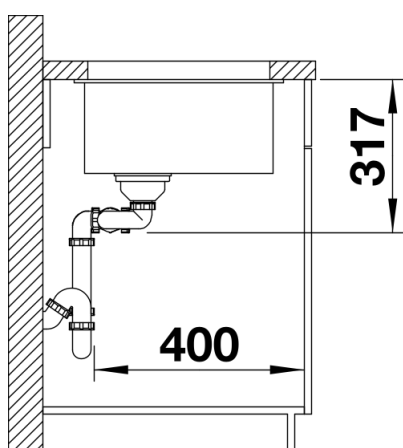

## Szállítmány tartalma

---

- Lefolyógarnitúra helytakarékos csővel
- lefolyó-összekötő
- 2 x 3 ½"-os InFino szűrőkosár
- rögzítőkészlet (lefolyó-távműködtető mindkét medencéhez opcionálisan rendelhető)

## Részletek

---

Felülnézet

Kivágás

Előnézet

Oldalnézet