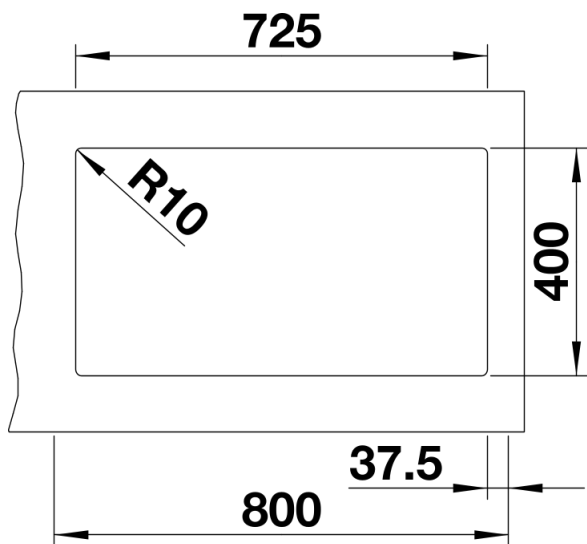

## Szállítmány tartalma

---

- Lefolyógarnitúra helytakarékos csővel
- lefolyó-összekötő
- 2 x 3 ½"-os InFino szűrőkosár
- rögzítőkészlet (lefolyó-távműködtető mindkét medencéhez opcionálisan rendelhető)

## Részletek

---

Felülnézet

Kivágás

Előnézet

Oldalnézet