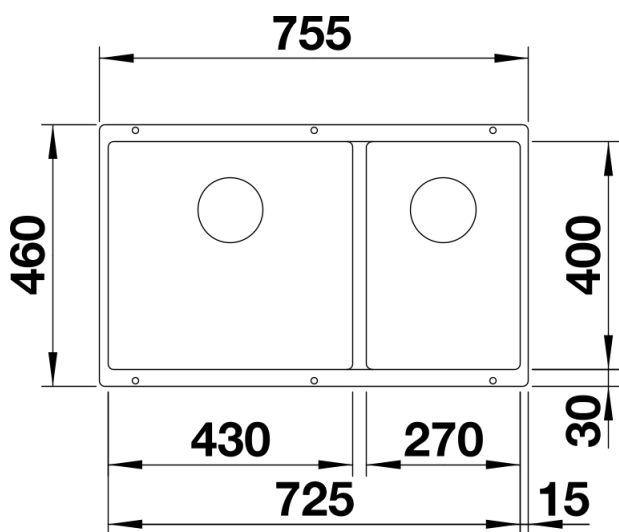

Szállítmány tartalma

- Lefolyógarnitúra helytakarékos csővel
- lefolyó-összekötő
- 2 x 3 ½"-os InFino szűrőkosár
- rögzítőkészlet (lefolyó-távműködtető mindkét medencéhez opcionálisan rendelhető)

Részletek

Felülnézet