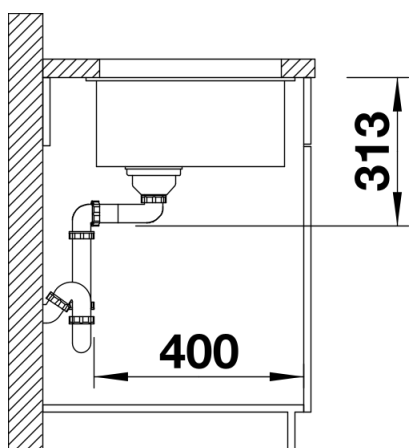

Szállítmány tartalma

- Lefolyógarnitúra helytakarékos csővel
- 3½"-os InFino szűrőkosár
- rögzítőkészlet

Részletek

Felülnézet

Kivágás

Előlnézet

Oldalnézet