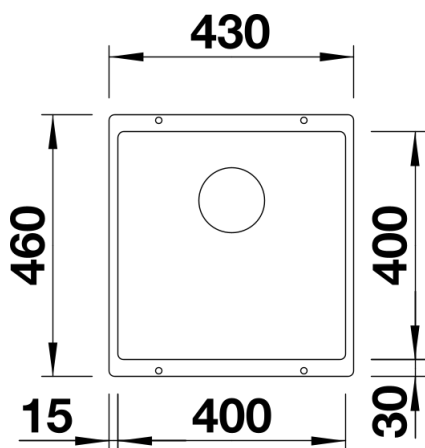

Színek

Kapható színek:

- fekete
- antracit
- palaszürke
- alumetál
- fehér
- jázmin
- pezsgő
- tartufo
- káv

SILGRANIT antracit

Tervezési információk

- Sarok rádiusz: 10 mm
Megjegyzés: a medencékhez a megfelelő lefolyógarnitúra alaptartozék.

Szállítmány tartalma

- Lefolyógarnitúra helytakarékos csővel
- 3½"-os InFino szűrőkosár
- rögzítőkészlet

Részletek

Felülnézet

Kivágás

Előlnézet

Oldalnézet