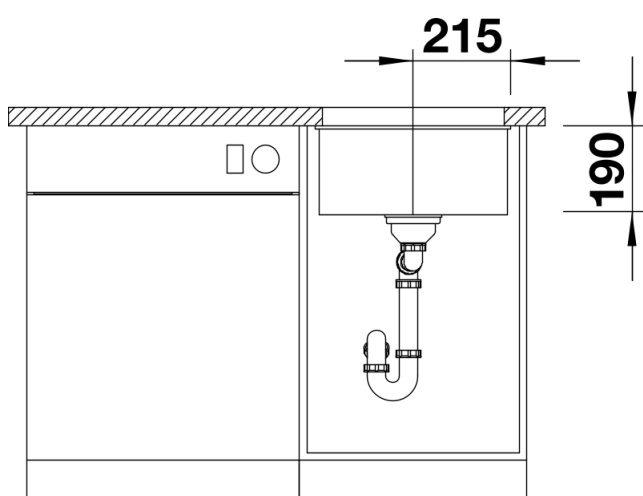

Szállítmány tartalma

- Lefolyógarnitúra helytakarékos csővel
- 3½"-os InFino szűrőkosár
- rögzítőkészlet

Részletek

Felülnézet

Kivágás

Előlnézet

Oldalnézet