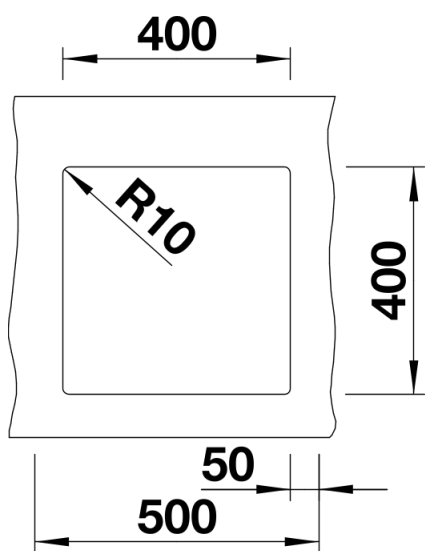

Termék adatlapja SUBLINE 400-U

Cikkszám 523422

Előnyök

- Aláépíthető medencék különleges igényű tervezési feladatokhoz
- Időtlenül elegáns, egyenes vonalú medenceforma
- Kompletts rendszer akár nem szokványos tervekhez is, nagy- és kisméretű medencékkel
- Gazdag felszereltség C-overflow túlfolyóval és InFino szűrőkosárral – elegáns illeszkedés és különösen könnyű tisztíthatóság
- Sokoldalú választható tartozékok

Színek

Kapható színek:

- fekete
- antracit
- palaszürke
- alumetál
- fehér
- jázmin
- pezsgő
- tartufo
- káv

SILGRANIT antracit

Tervezési információk

- Sarok rádiusz: 10 mm
Megjegyzés: a medencékhez a megfelelő lefolyógarnitúra alaptartozék.

Szállítmány tartalma

- Lefolyógarnitúra helytakarékos csővel
- 3½"-os InFino szűrőkosár
- rögzítőkészlet

Részletek

Felülnézet

Kivágás

Előlnézet

Oldalnézet